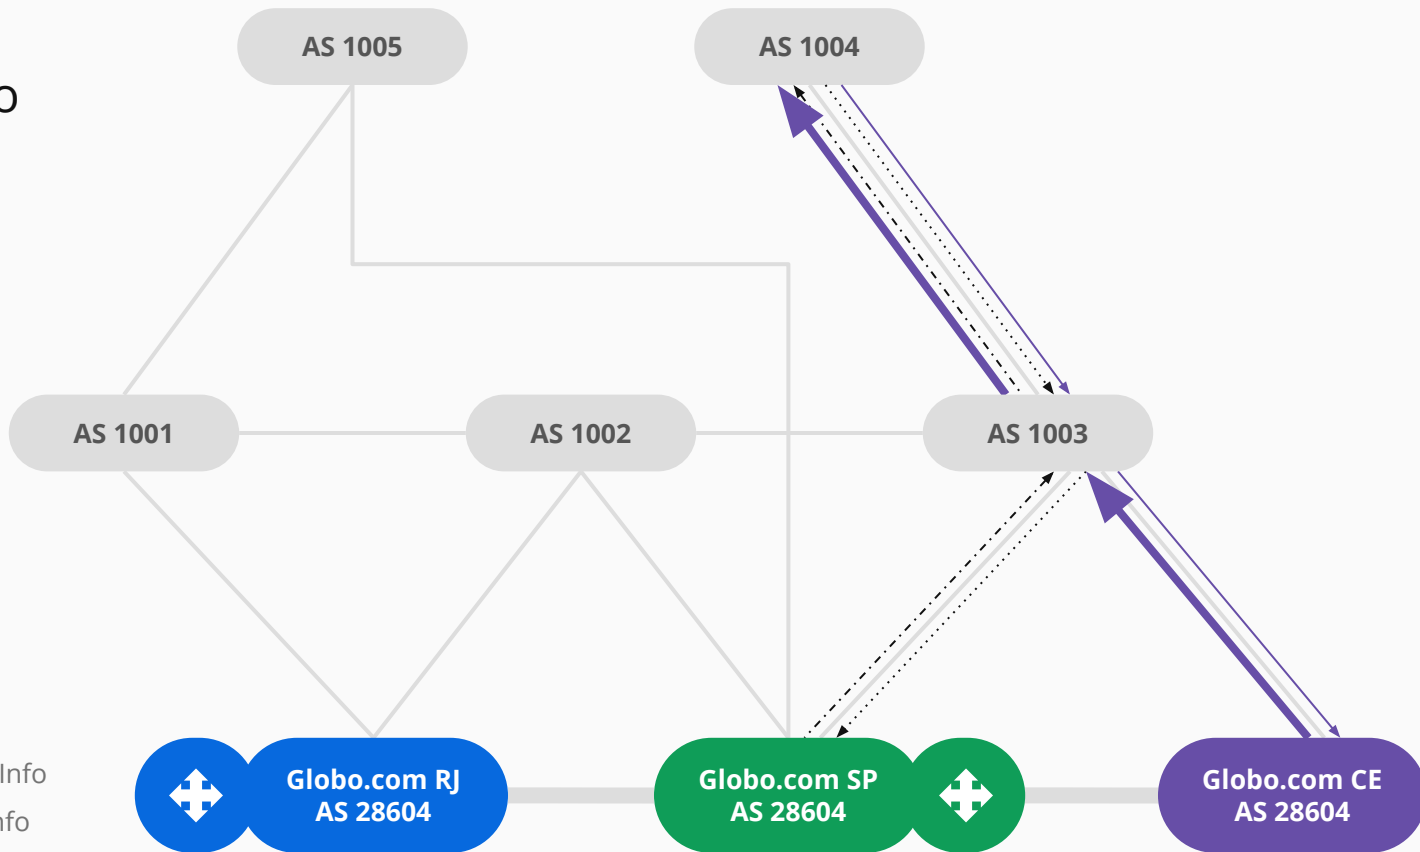

CDN GLOBO.COM

IX Fórum Regional — Fortaleza 2019

- 2 sites (Datacenter RJ + PoP SP)
- +3.3 Tbps de banda agregada RJ e SP;
- 600 Gbps de conexão com o IX-SP;
- 200 Gbps de conexão com o IX-RJ;
- Streaming ao vivo ;
- Streaming on demand.

CDN Router

- Mais informações para tomada de decisão;
- Distribuição de aplicações específicas;
- Possibilita CDN em sites menores;
- Conteúdo de acordo com relevância local;

CDN Router

- Ferramenta desenvolvida pela Globo.com;
- Definição do local de entrega
 - AS-PATH
 - Geolocation
 - Capacidade de banda
 - Saúde da CDN
 - Experiência do usuário
- Possibilidade de fallback para outras CDNs

Por que começar por Fortaleza?

- Demanda - Terceiro maior IX do Brasil;
- Boa conectividade com outras capitais do Nordeste;
- Concentração de cabos submarinos / melhoria no acesso para o exterior;

Distribuição CDN Router

Entrega de conteúdo no Ceará

- CDN Router
- Request CDN Info
- CDN Router Info

Entrega de conteúdo com CDN Router

- ⊕ CDN Router
- ⋯ Request CDN Info
- - - CDN Router Info

IX.br

Ativo via PIX Angola Cables