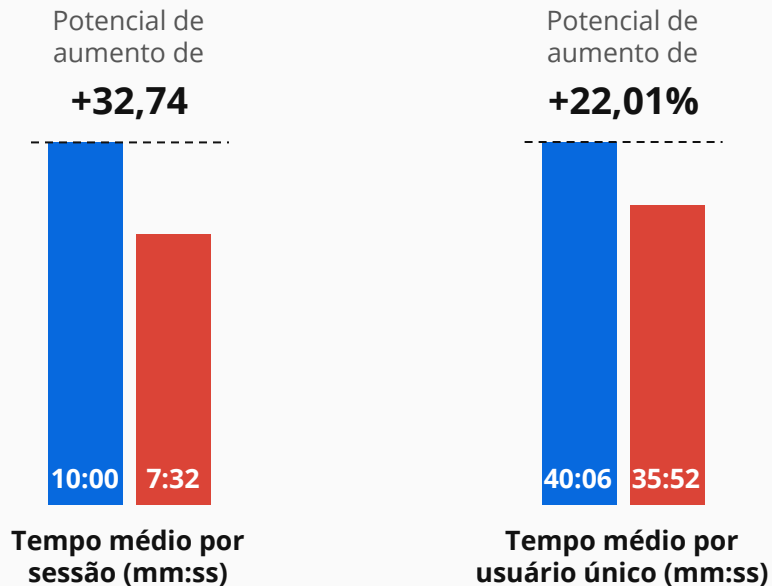

Motivação: Melhoria na qualidade dos vídeos

Fonte: Youbora — Abril 2019, VoD + Live agregado

● RJ + SP

● Outros estados