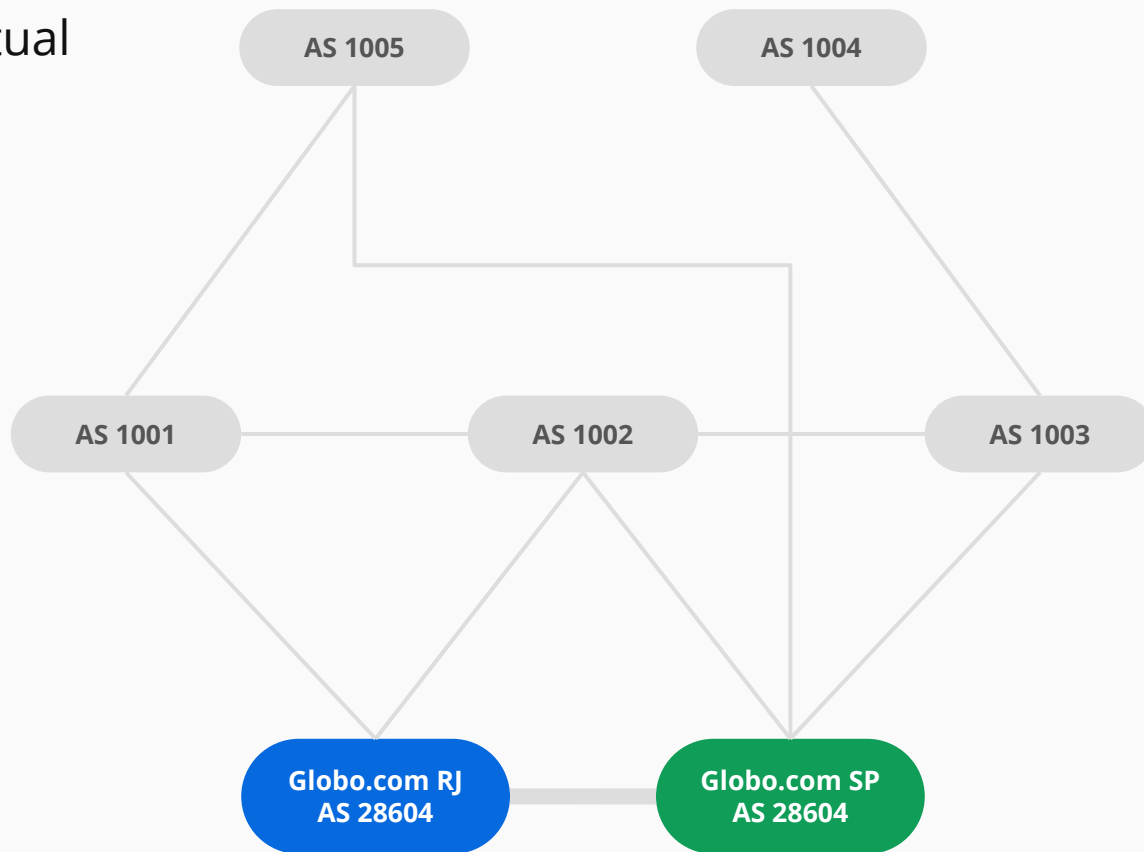

CDN GLOBO.COM

IX Fórum Regional — Fortaleza 2019

- 2 sites (Datacenter RJ + PoP SP)
- +3.3 Tbps de banda agregada RJ e SP;
- 600 Gbps de conexão com o IX-SP;
- 200 Gbps de conexão com o IX-RJ;
- Streaming ao vivo ;
- Streaming on demand.

Estrutura atual **Globo.com**

Distribuição Anycast SP

Distribuição Anycast RJ

Distribuição Anycast RJ+SP

Motivação: Melhoria na qualidade dos vídeos

Fonte: Youbora — Abril 2019, VoD + Live agregado

● RJ + SP ● Outros estados

CDN Router

- Mais informações para tomada de decisão;
- Distribuição de aplicações específicas;
- Possibilita CDN em sites menores;
- Conteúdo de acordo com relevância local;

CDN Router

- Ferramenta desenvolvida pela Globo.com;
- Definição do local de entrega
 - AS-PATH
 - Geolocation
 - Capacidade de banda
 - Saúde da CDN
 - Experiência do usuário
- Possibilidade de fallback para outras CDNs