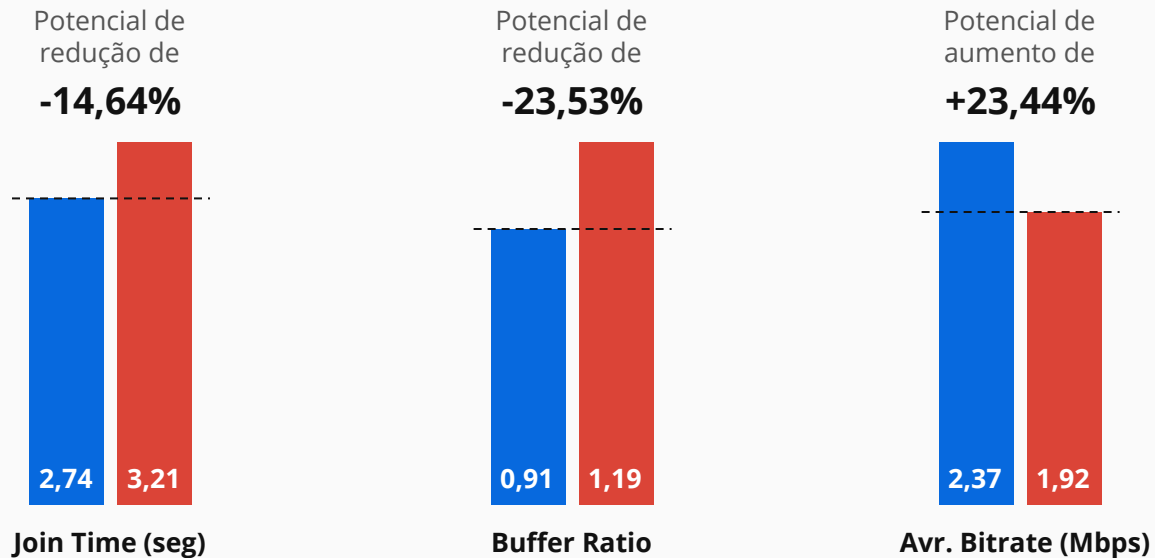

CDN GLOBO.COM

IX Fórum Regional — Fortaleza 2019

- 2 sites (Datacenter RJ + PoP SP)
- +3.3 Tbps de banda agregada RJ e SP;
- 600 Gbps de conexão com o IX-SP;
- 200 Gbps de conexão com o IX-RJ;
- Streaming ao vivo ;
- Streaming on demand.

Estrutura atual **Globo.com**

Distribuição Anycast SP

Distribuição Anycast RJ

Distribuição Anycast RJ+SP

Motivação: Melhoria na qualidade dos vídeos

Fonte: Youbora — Abril 2019, VoD + Live agregado

● RJ + SP ● Outros estados