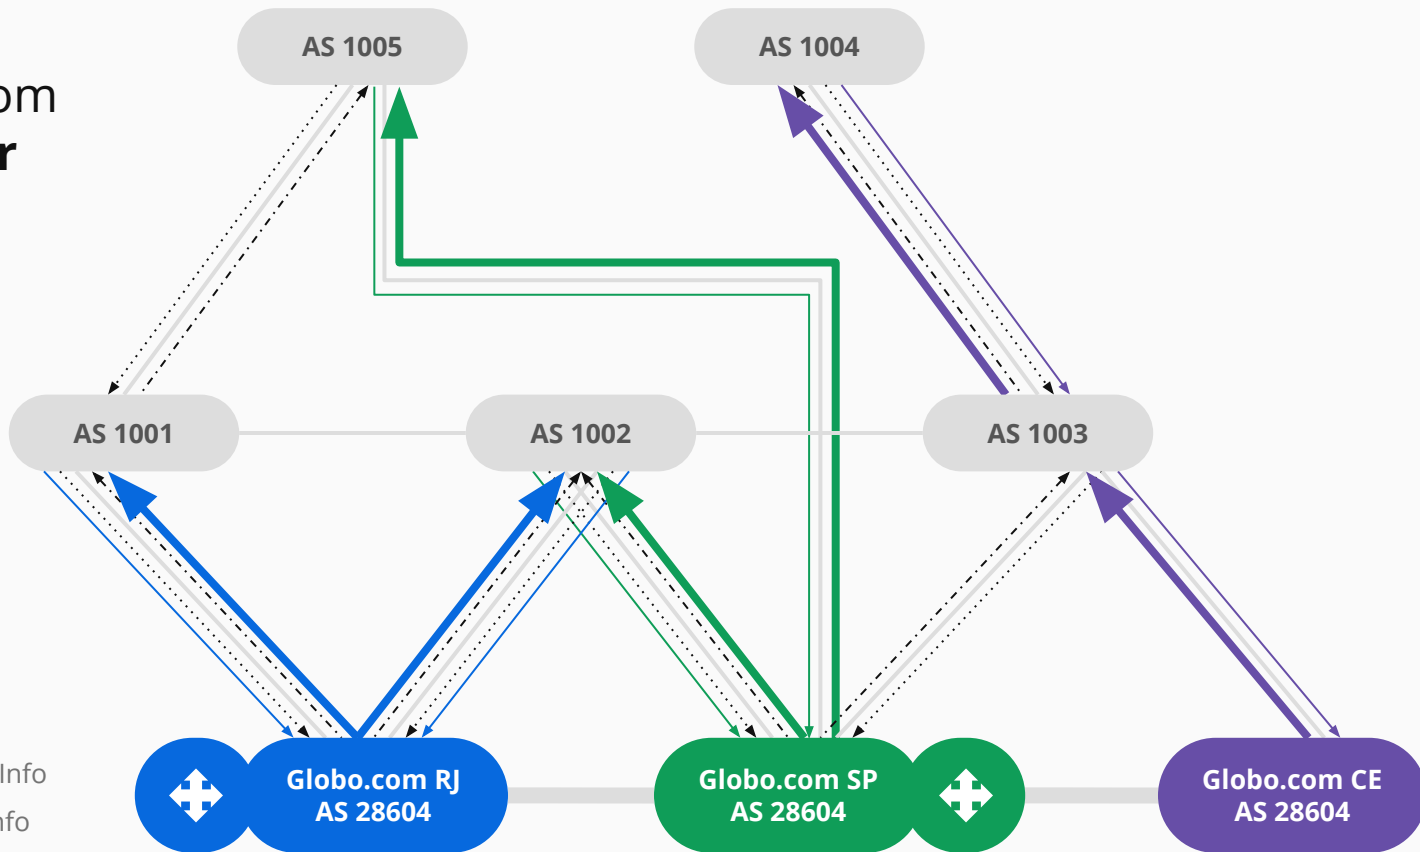

CDN Router

- Mais informações para tomada de decisão;
- Distribuição de aplicações específicas;
- Possibilita CDN em sites menores;
- Conteúdo de acordo com relevância local;

CDN Router

- Ferramenta desenvolvida pela Globo.com;
- Definição do local de entrega
 - AS-PATH
 - Geolocation
 - Capacidade de banda
 - Saúde da CDN
 - Experiência do usuário
- Possibilidade de fallback para outras CDNs

Por que começar por Fortaleza?

- Demanda - Terceiro maior IX do Brasil;
- Boa conectividade com outras capitais do Nordeste;
- Concentração de cabos submarinos / melhoria no acesso para o exterior;

Distribuição CDN Router

Entrega de conteúdo no Ceará

- CDN Router
- Request CDN Info
- CDN Router Info

Entrega de conteúdo com CDN Router

- ⊕ CDN Router
- ⋯ Request CDN Info
- - - CDN Router Info

IX.br

Ativo via PIX Angola Cables