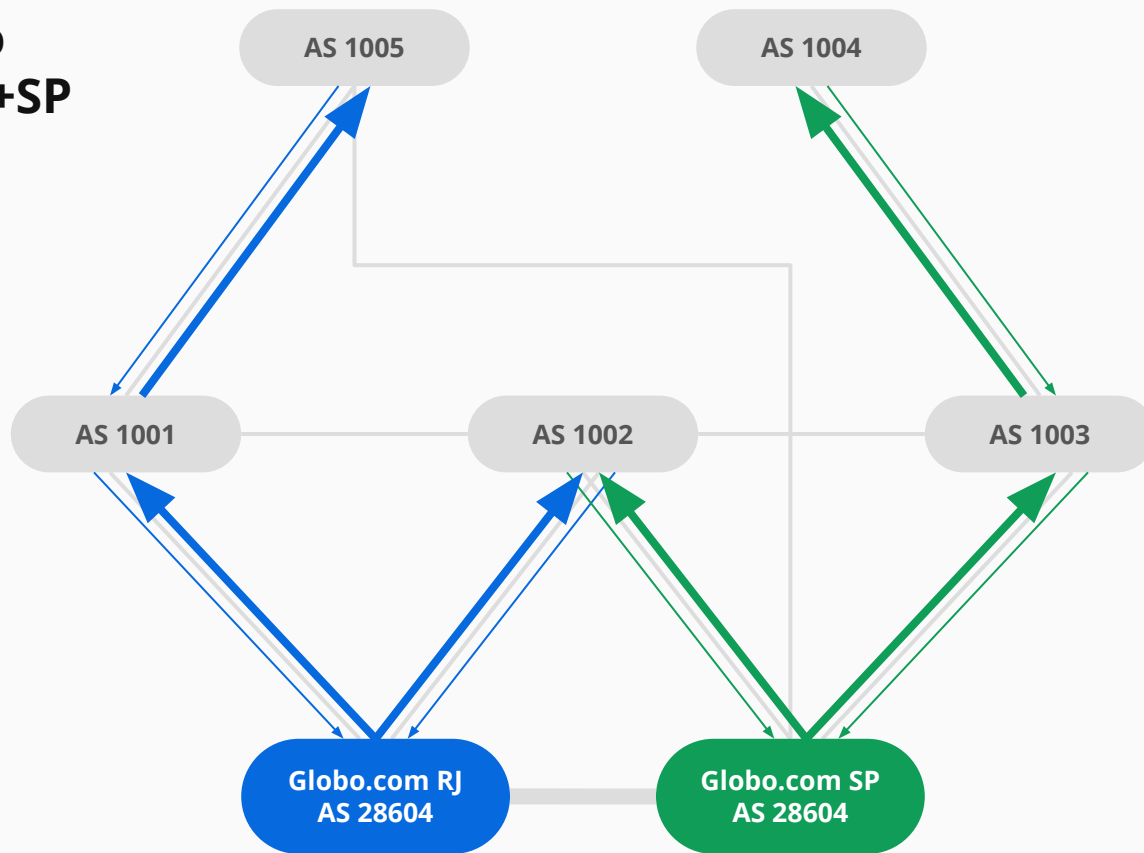

CDN GLOBO.COM

IX Fórum Regional — Fortaleza 2019

- 2 sites (Datacenter RJ + PoP SP)
- +3.3 Tbps de banda agregada RJ e SP;
- 600 Gbps de conexão com o IX-SP;
- 200 Gbps de conexão com o IX-RJ;
- Streaming ao vivo ;
- Streaming on demand.

Estrutura atual **Globo.com**

Distribuição Anycast SP

Distribuição Anycast RJ

Distribuição Anycast RJ+SP

Motivação: Melhoria na qualidade dos vídeos

Fonte: Youbora — Abril 2019, VoD + Live agregado

● RJ + SP ● Outros estados

CDN Router

- Mais informações para tomada de decisão;
- Distribuição de aplicações específicas;
- Possibilita CDN em sites menores;
- Conteúdo de acordo com relevância local;

CDN Router

- Ferramenta desenvolvida pela Globo.com;
- Definição do local de entrega
 - AS-PATH
 - Geolocation
 - Capacidade de banda
 - Saúde da CDN
 - Experiência do usuário
- Possibilidade de fallback para outras CDNs