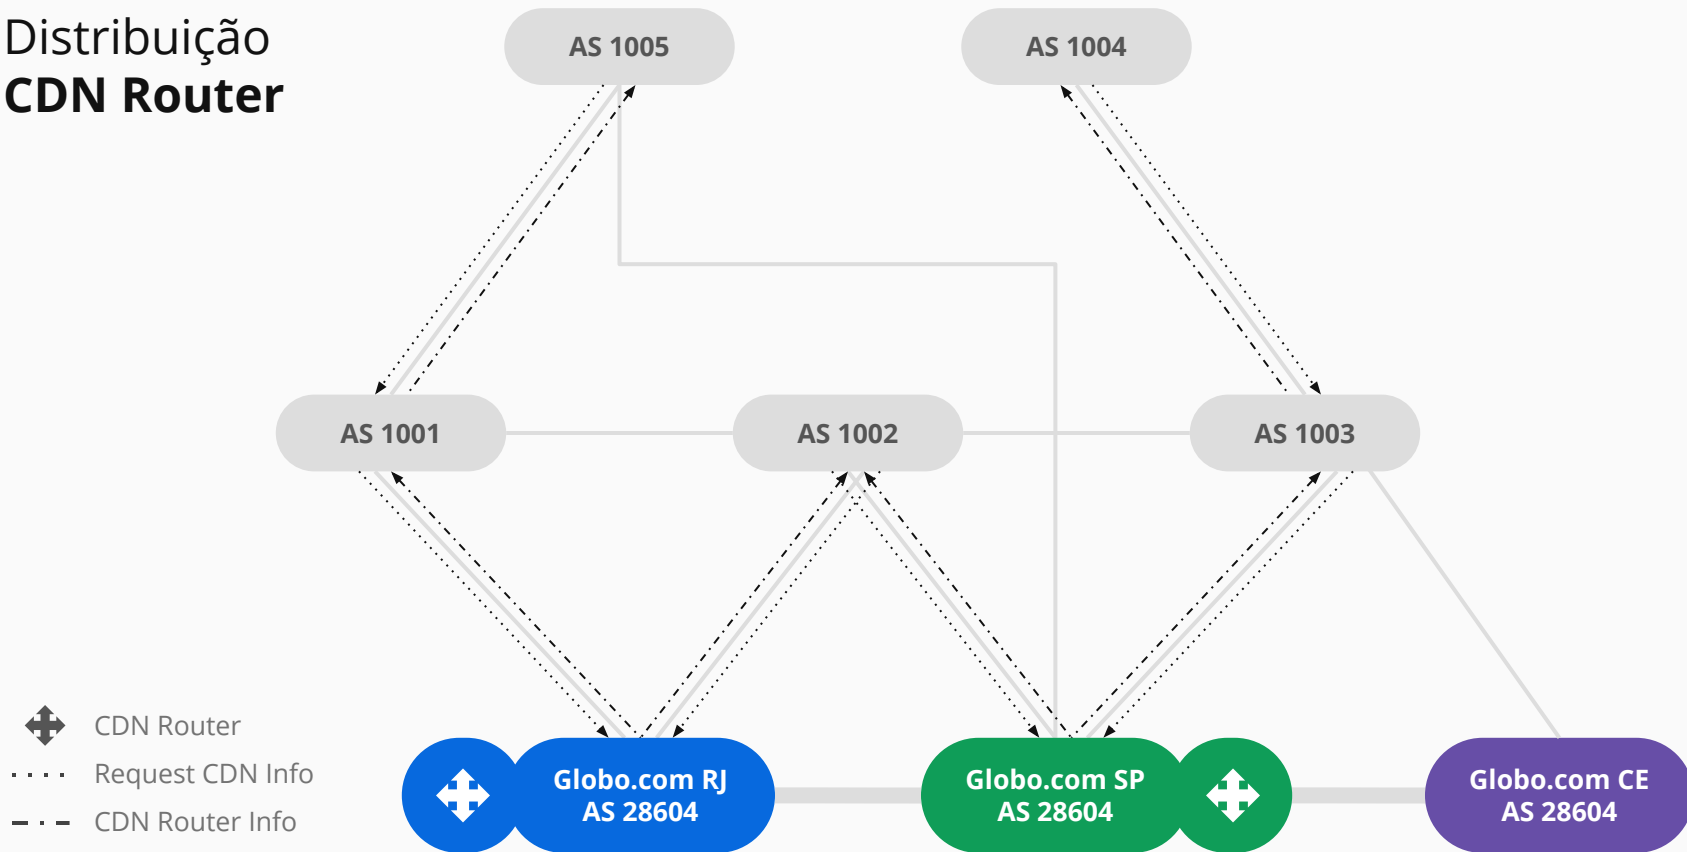

CDN Router

- Mais informações para tomada de decisão;
- Distribuição de aplicações específicas;
- Possibilita CDN em sites menores;
- Conteúdo de acordo com relevância local;

CDN Router

- Ferramenta desenvolvida pela Globo.com;
- Definição do local de entrega
 - AS-PATH
 - Geolocation
 - Capacidade de banda
 - Saúde da CDN
 - Experiência do usuário
- Possibilidade de fallback para outras CDNs

Por que começar por Fortaleza?

- Demanda - Terceiro maior IX do Brasil;
- Boa conectividade com outras capitais do Nordeste;
- Concentração de cabos submarinos / melhoria no acesso para o exterior;

Distribuição CDN Router