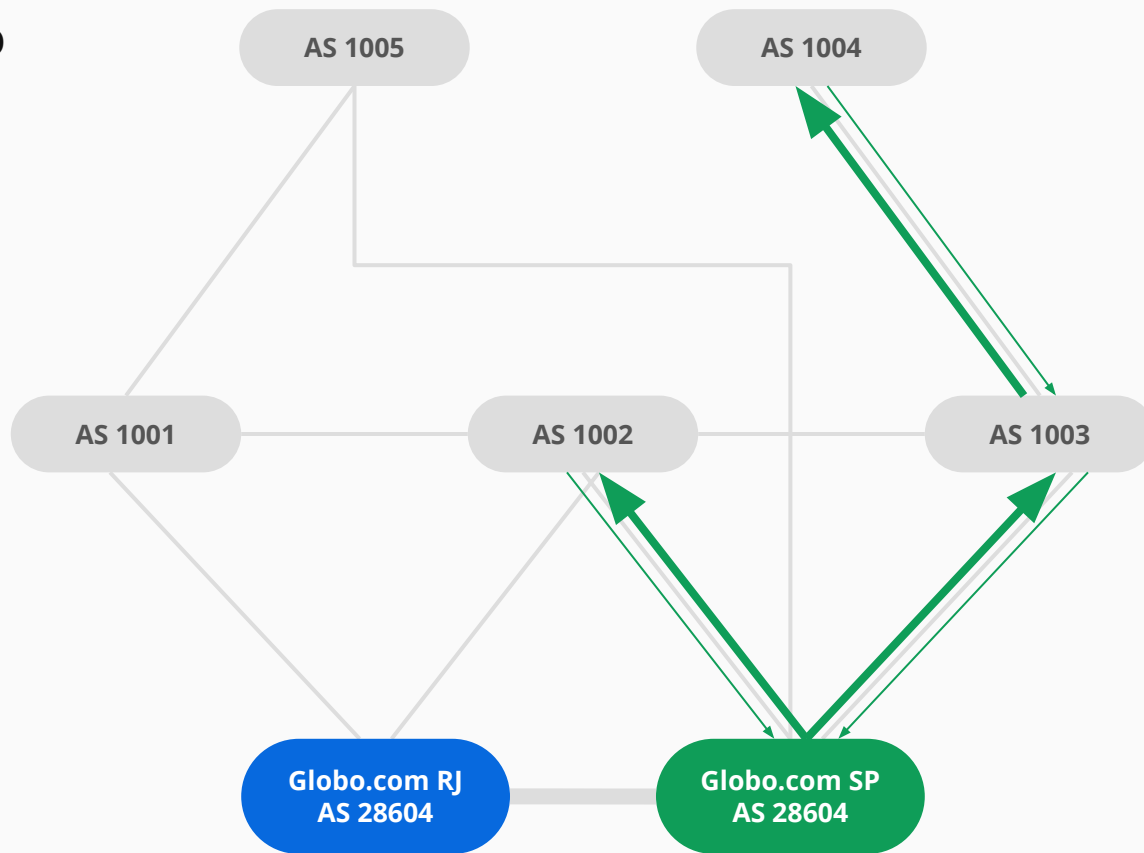

CDN GLOBO.COM

IX Fórum Regional — Fortaleza 2019

- 2 sites (Datacenter RJ + PoP SP)
- +3.3 Tbps de banda agregada RJ e SP;
- 600 Gbps de conexão com o IX-SP;
- 200 Gbps de conexão com o IX-RJ;
- Streaming ao vivo ;
- Streaming on demand.

Estrutura atual **Globo.com**

Distribuição Anycast SP

Distribuição Anycast RJ

Distribuição Anycast RJ+SP

Motivação: Melhoria na qualidade dos vídeos

Fonte: Youbora — Abril 2019, VoD + Live agregado

● RJ + SP ● Outros estados