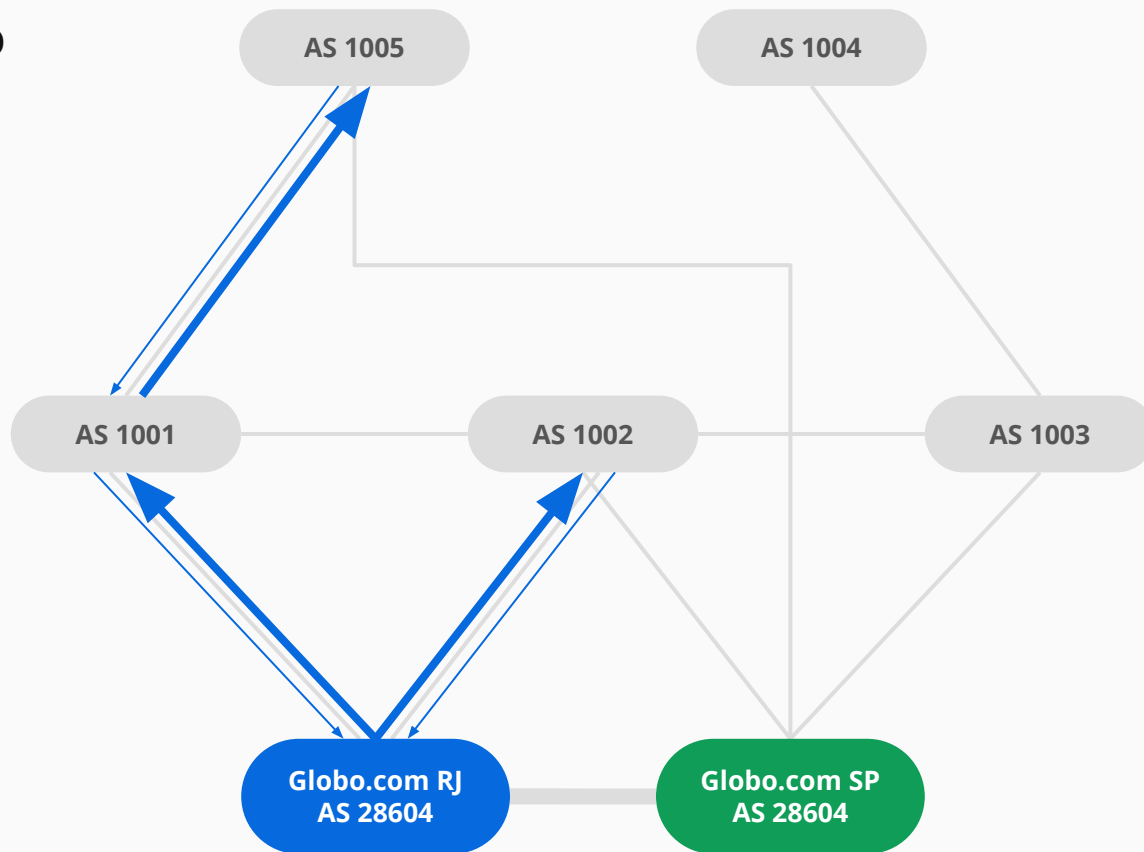

CDN GLOBO.COM

IX Fórum Regional — Fortaleza 2019

- 2 sites (Datacenter RJ + PoP SP)
- +3.3 Tbps de banda agregada RJ e SP;
- 600 Gbps de conexão com o IX-SP;
- 200 Gbps de conexão com o IX-RJ;
- Streaming ao vivo ;
- Streaming on demand.

Estrutura atual **Globo.com**

Distribuição Anycast SP

Distribuição Anycast RJ

Distribuição Anycast RJ+SP

Motivação: Melhoria na qualidade dos vídeos

Fonte: Youbora — Abril 2019, VoD + Live agregado

● RJ + SP ● Outros estados

CDN Router

- Mais informações para tomada de decisão;
- Distribuição de aplicações específicas;
- Possibilita CDN em sites menores;
- Conteúdo de acordo com relevância local;

CDN Router

- Ferramenta desenvolvida pela Globo.com;
- Definição do local de entrega
 - AS-PATH
 - Geolocation
 - Capacidade de banda
 - Saúde da CDN
 - Experiência do usuário
- Possibilidade de fallback para outras CDNs