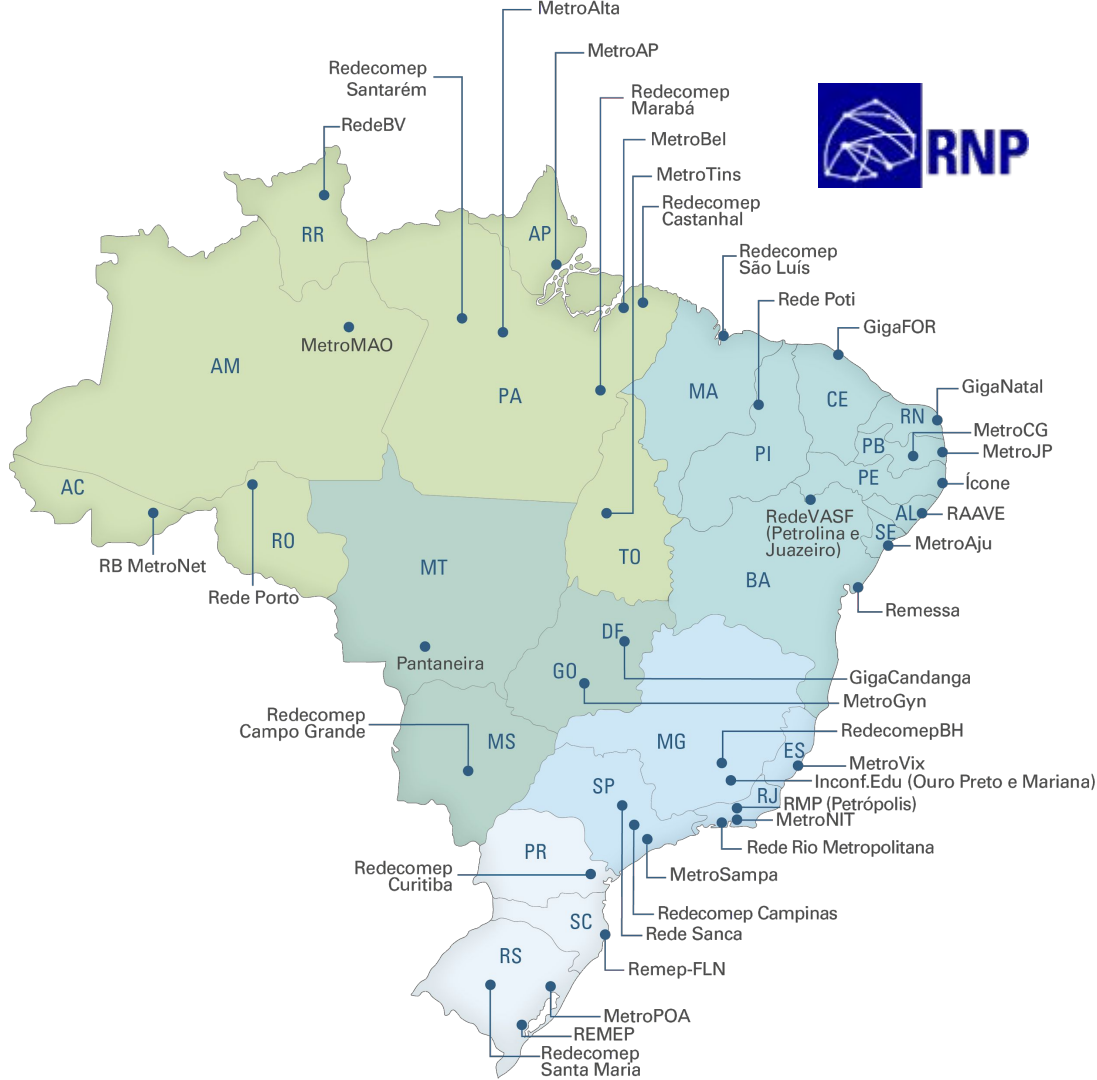

Construção Conjunta, Permuta de Fibras, Compartilhamento, e Manutenção

REDECOMEP BH

RNP REDECOMEP

Redes
Comunitárias de
Educação e
Pesquisa

Mais de 39
localidades

REDECOMEP BH

REDECOMEP BH

REDECOMEP BH

Fiquem atentos:

Possibilidade da RNP buscar **parceiros** para **construção conjunta** de uma nova rede metropolitana em Belo Horizonte.

REDECOMEP BH

Fiquem atentos:

OBJETIVO: implantar uma infraestrutura óptica na Grande BH interligando instituições de pesquisa e ensino superior.