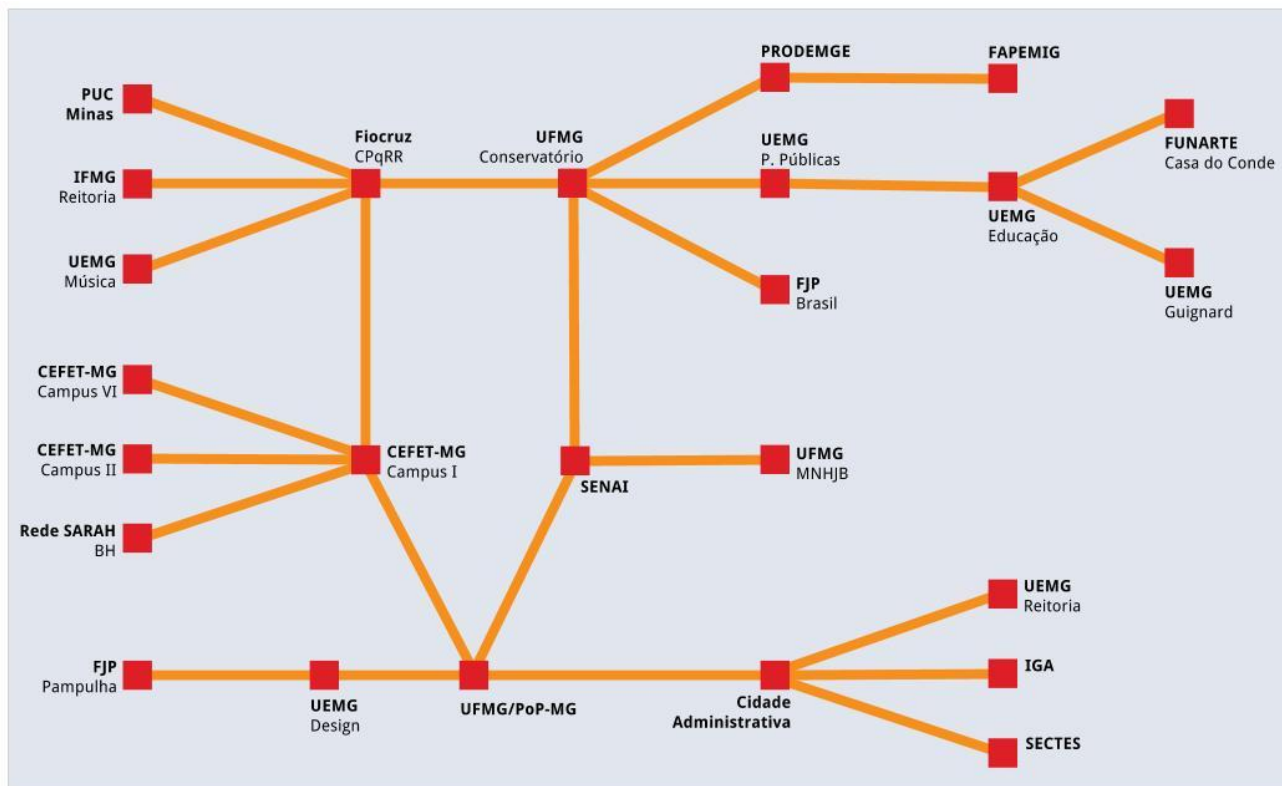

Construção Conjunta, Permuta de Fibras, Compartilhamento, e Manutenção

REDECOMEP BH

RNP REDECOMEP

Redes
Comunitárias de
Educação e
Pesquisa

Mais de 39
localidades

REDECOMEP BH

REDECOMEP BH

REDECOMEP BH

Fiquem atentos:

Possibilidade da RNP buscar **parceiros** para **construção conjunta** de uma nova rede metropolitana em Belo Horizonte.

REDECOMEP BH

Fiquem atentos:

OBJETIVO: implantar uma infraestrutura óptica na Grande BH interligando instituições de pesquisa e ensino superior.

REDECOMEP BH

Fiquem atentos:

MODELO: construção de infraestrutura inteiramente nova e/ou a utilização de dutos, cabos e fibras ópticas existentes, por meio de parcerias para a construção conjunta, **compartilhamento e manutenção**.