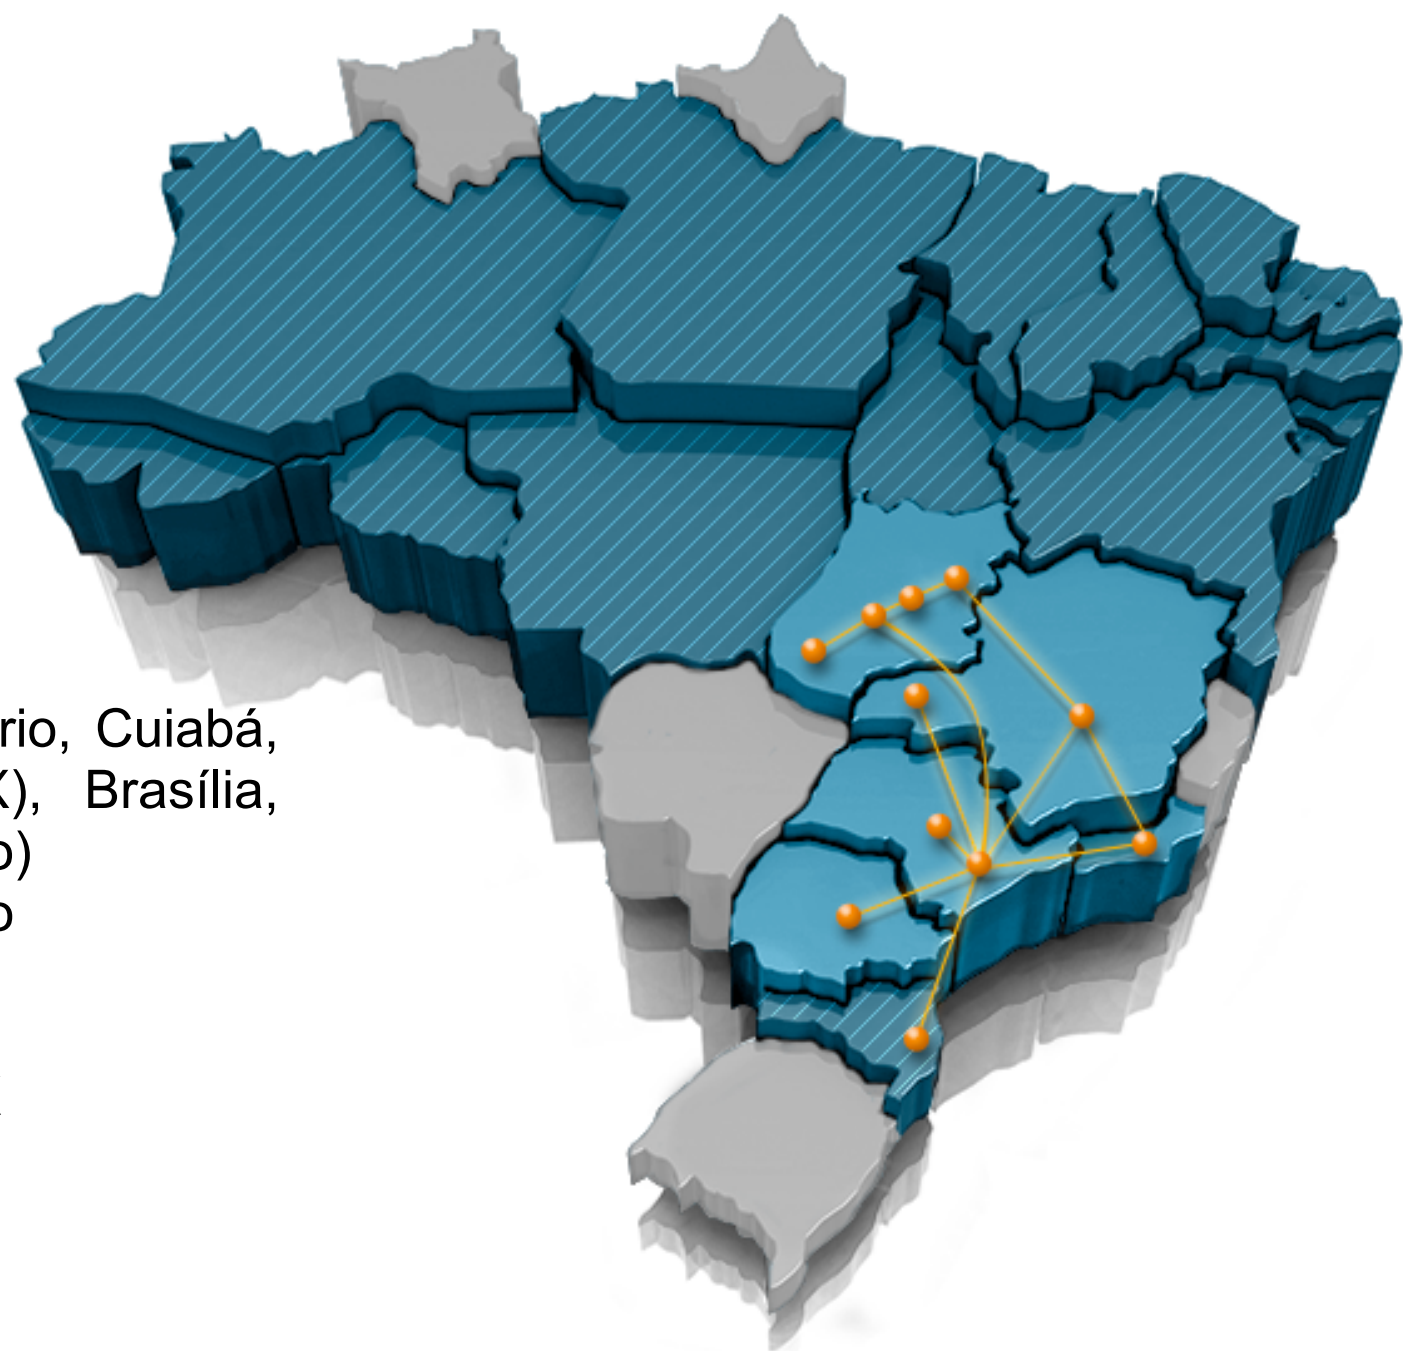

ISP G8 - 28329

TIER – 2

Internet Exchange

- → IX.br – São Paulo(PIX); Rio de Janeiro, Cuiabá, Salvador, Belo Horizonte, Goiânia(PIX), Brasília, Aracajú, Campinas, Manaus (Em ativação)
- → Equinix Internet Exchange – São Paulo
- → Florida IX - MIAMI
- → NOTA - MIAMI
- → Any2 Internet Exchange – NEW YORK

<https://beta.peeringdb.com/net/3861>