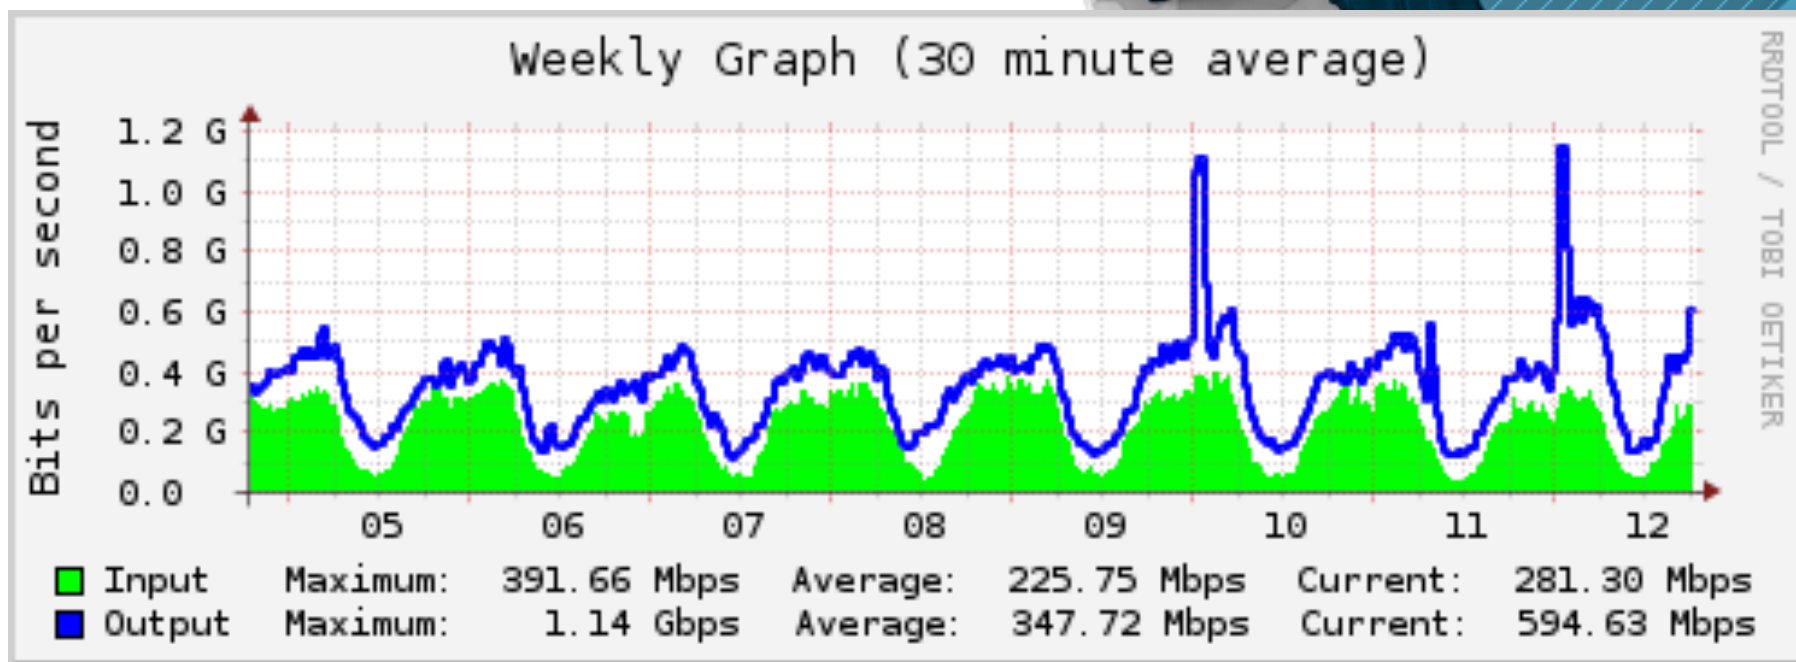

PIX G8 Goiânia