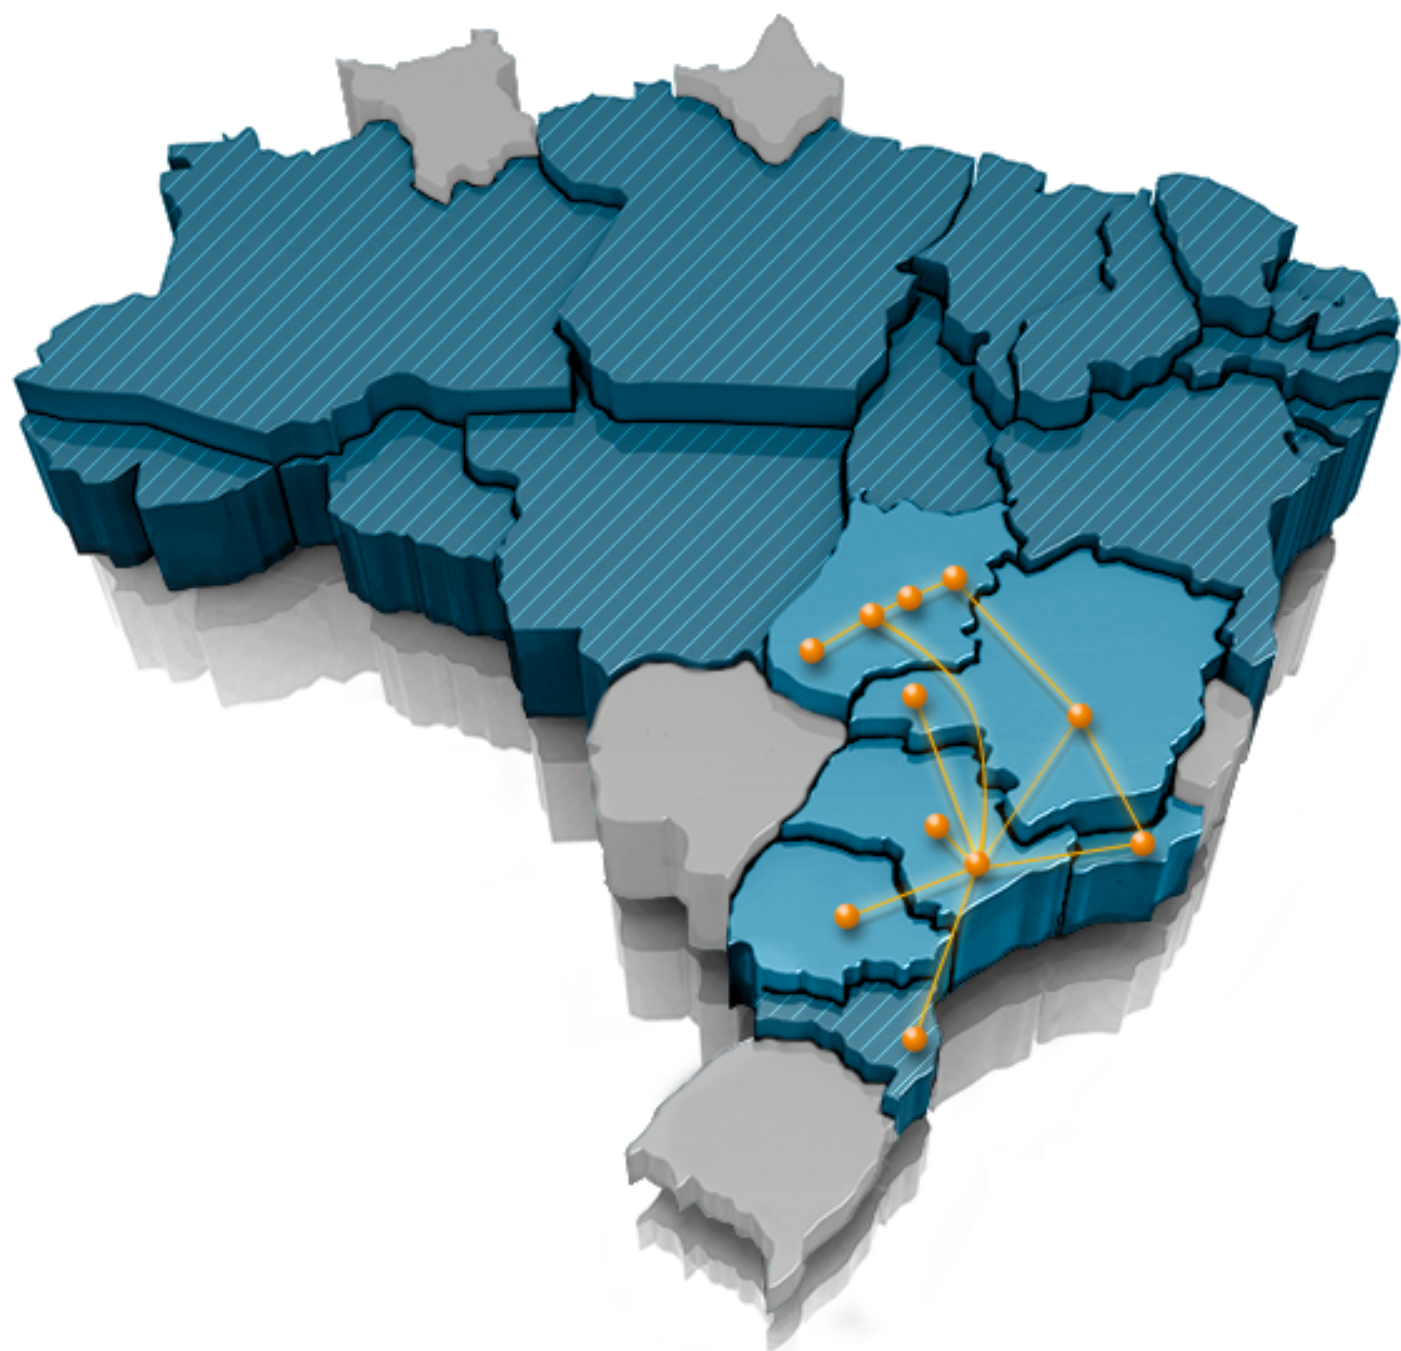

A hand in a dark suit jacket holds a glowing, semi-transparent world map. The map is overlaid with a network of white lines and circular nodes, representing global connectivity. The nodes are concentrated in major regions like North America, Europe, and Asia. The background is dark, making the glowing elements stand out.

Visão Geral da Empresa

- Faturamento
- Receita de mais de 48M nos últimos 12 meses
- Colaboradores
- + 80 colaboradores e 31 veículos distribuídos em 10 Estados
- Cidades Conectadas
- + 75 cidades em 15 Estados
- Quilômetros de fibra
- + 500 Quilômetros de rede propria metropolitana
- Capacidade IP
- + 550 Gbps de capacidade IP
- Principais clientes e parceiros de negócios
TIM, VIVO, NEXTEL, TELEBRÁS, ALGAR, CEMIG, EMBRATEL e Angola Cables

Pop G8 Goiânia: Av.T-63, 695

Equinix: SP2, SP4 e SP3

Presente também nas cidades de Uberlândia, Anápolis, Belo Horizonte, Aracaju, Florianópolis e Manaus.

ISP G8 - 28329

TIER – 2

Internet Exchange

- IX.br – São Paulo(PIX); Rio de Janeiro, Cuiabá, Salvador, Belo Horizonte, Goiânia(PIX), Brasília, Aracajú, Campinas, Manaus (Em ativação)
- Equinix Internet Exchange – São Paulo
- Florida IX - MIAMI
- NOTA - MIAMI
- Any2 Internet Exchange – NEW YORK

→ Máquina de Teste

Anchor Ripe Atlas

→ Probes e Âncora dos Ripe Atlas

ISPTools

Suporte a Projetos Opensource

→ Doador ZeroTier

Contatos:

Rodrigo Borges
+55 (62) 99646-8659
rborges@g8.net.br