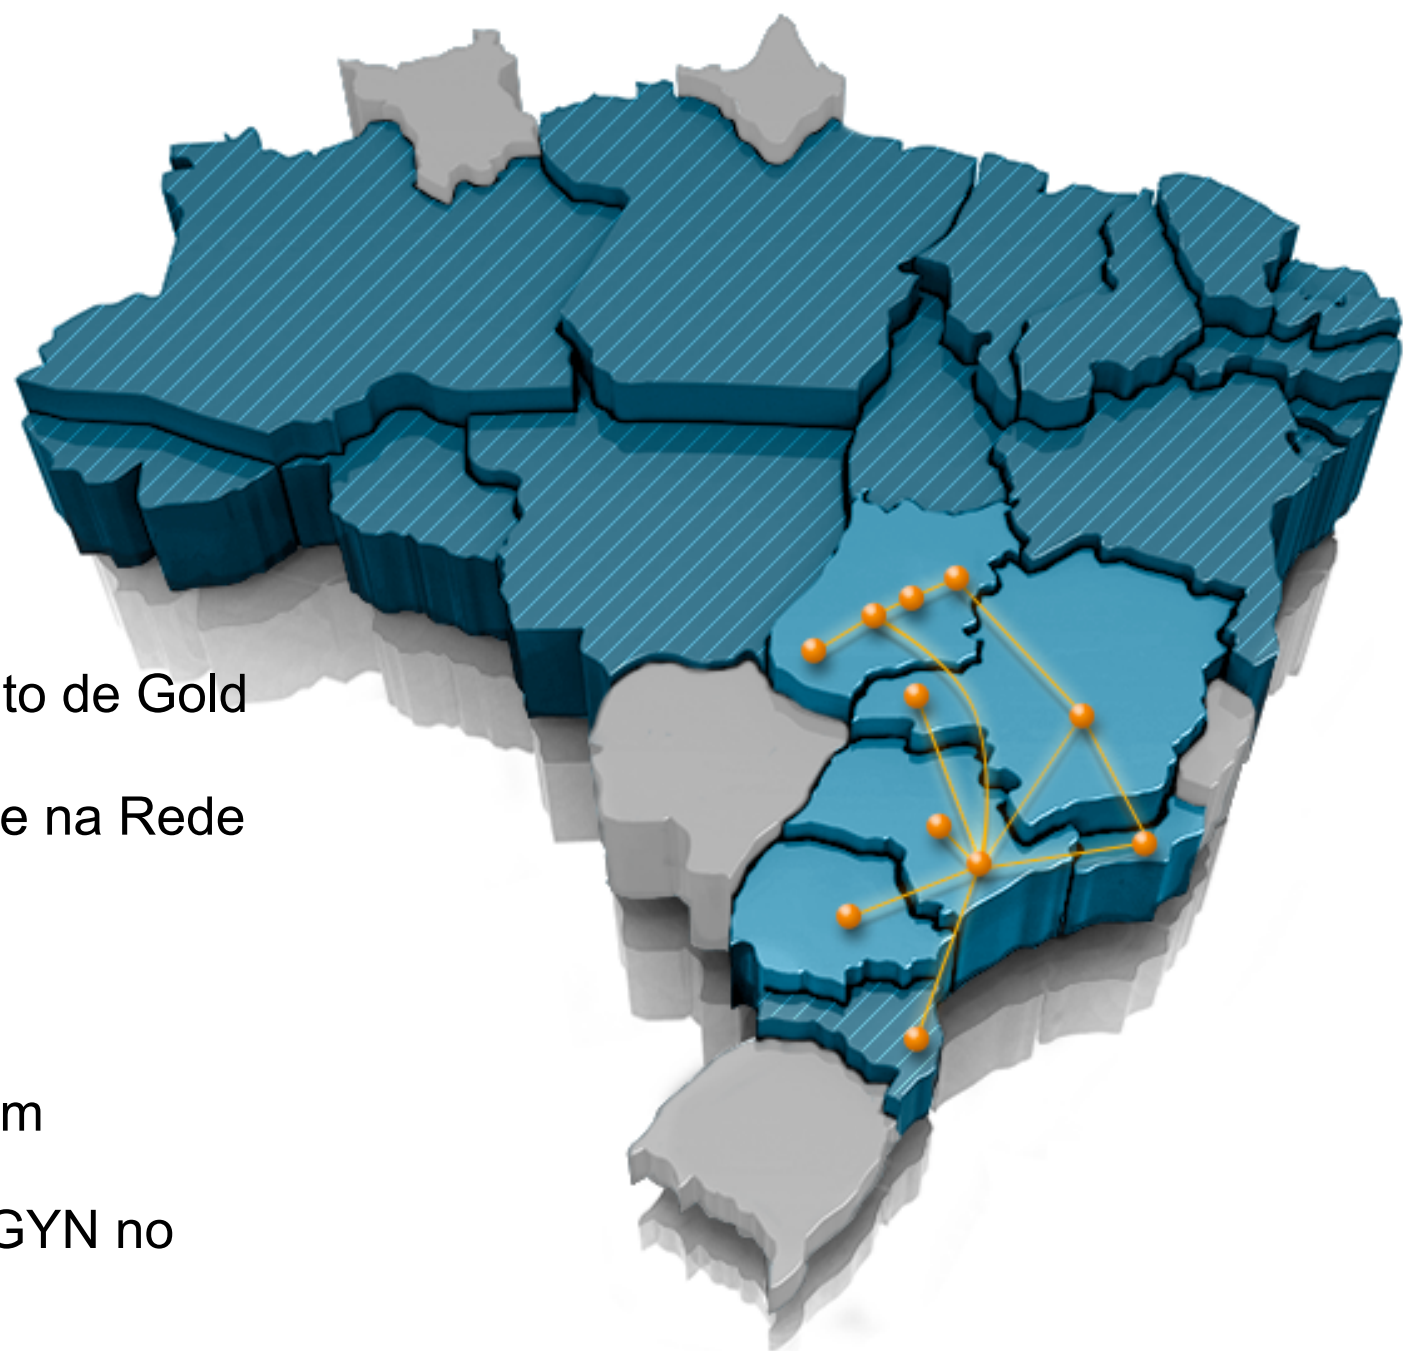

A hand in a dark suit jacket holds a glowing, semi-transparent world map. The map is overlaid with a network of white lines and circular nodes, representing global connectivity. The nodes are concentrated in major regions like North America, Europe, and Asia. The background is dark, making the glowing elements stand out.

Visão Geral da Empresa

- Faturamento
- Receita de mais de 48M nos últimos 12 meses
- Colaboradores
- + 80 colaboradores e 31 veículos distribuídos em 10 Estados
- Cidades Conectadas
- + 75 cidades em 15 Estados
- Quilômetros de fibra
- + 500 Quilômetros de rede propria metropolitana
- Capacidade IP
- + 550 Gbps de capacidade IP
- Principais clientes e parceiros de negócios
TIM, VIVO, NEXTEL, TELEBRÁS, ALGAR, CEMIG, EMBRATEL e Angola Cables

Pop G8 Goiânia: Av.T-63, 695

Equinix: SP2, SP4 e SP3

Presente também nas cidades de Uberlândia, Anápolis, Belo Horizonte, Aracaju, Florianópolis e Manaus.

ISP G8 - 28329

TIER – 2

Internet Exchange

- IX.br – São Paulo(PIX); Rio de Janeiro, Cuiabá, Salvador, Belo Horizonte, Goiânia(PIX), Brasília, Aracajú, Campinas, Manaus (Em ativação)
- Equinix Internet Exchange – São Paulo
- Florida IX - MIAMI
- NOTA - MIAMI
- Any2 Internet Exchange – NEW YORK

PIX G8

São Paulo

Política de Conexão através de Pagamento de Gold Jump

Política de Conexão através de Transporte na Rede MPLS – CIX G8

Goiânia

Política de Conexão através de abordagem

** Cliente G8 não paga o Gold Jump em GYN no caso de presença no IDC