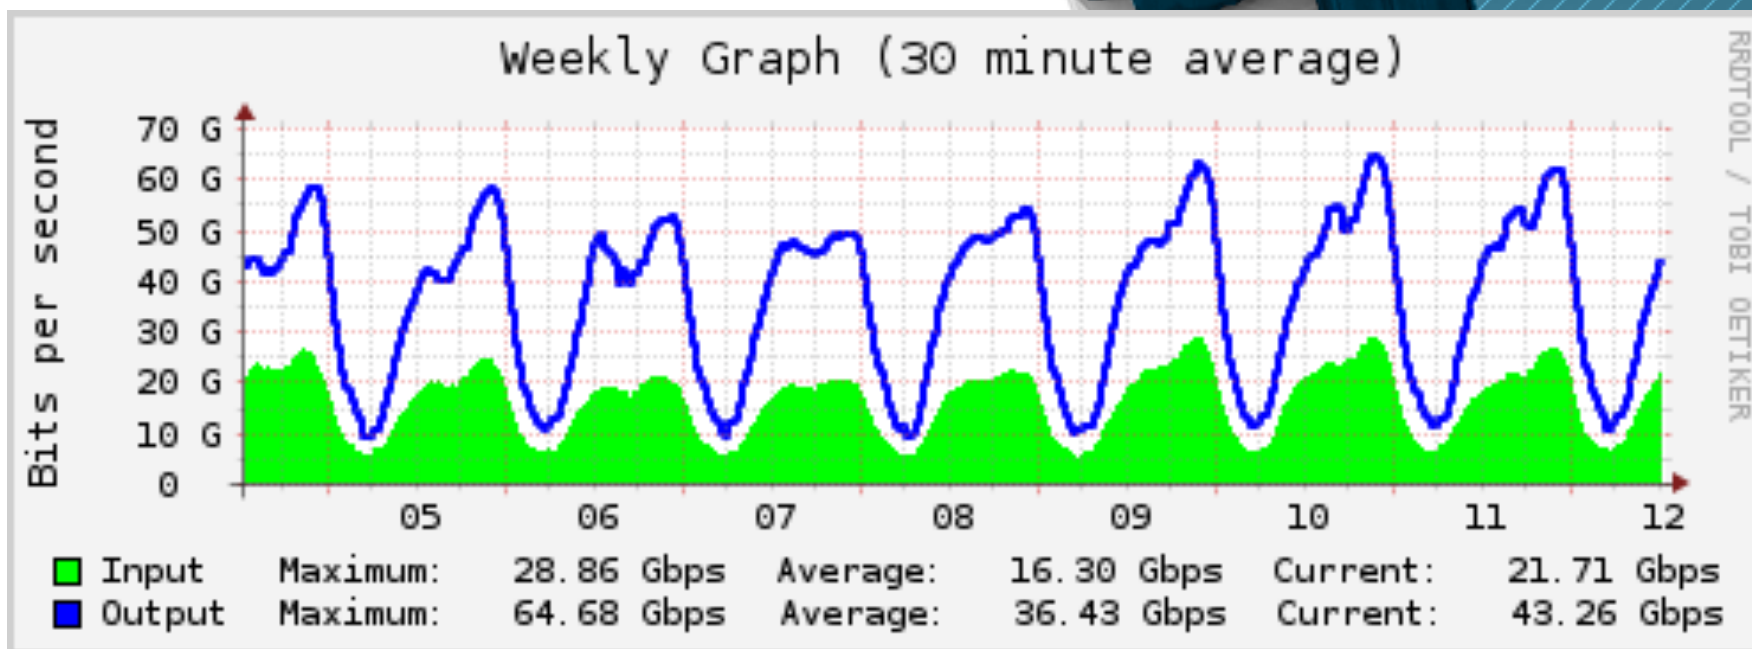

PIX G8

São Paulo