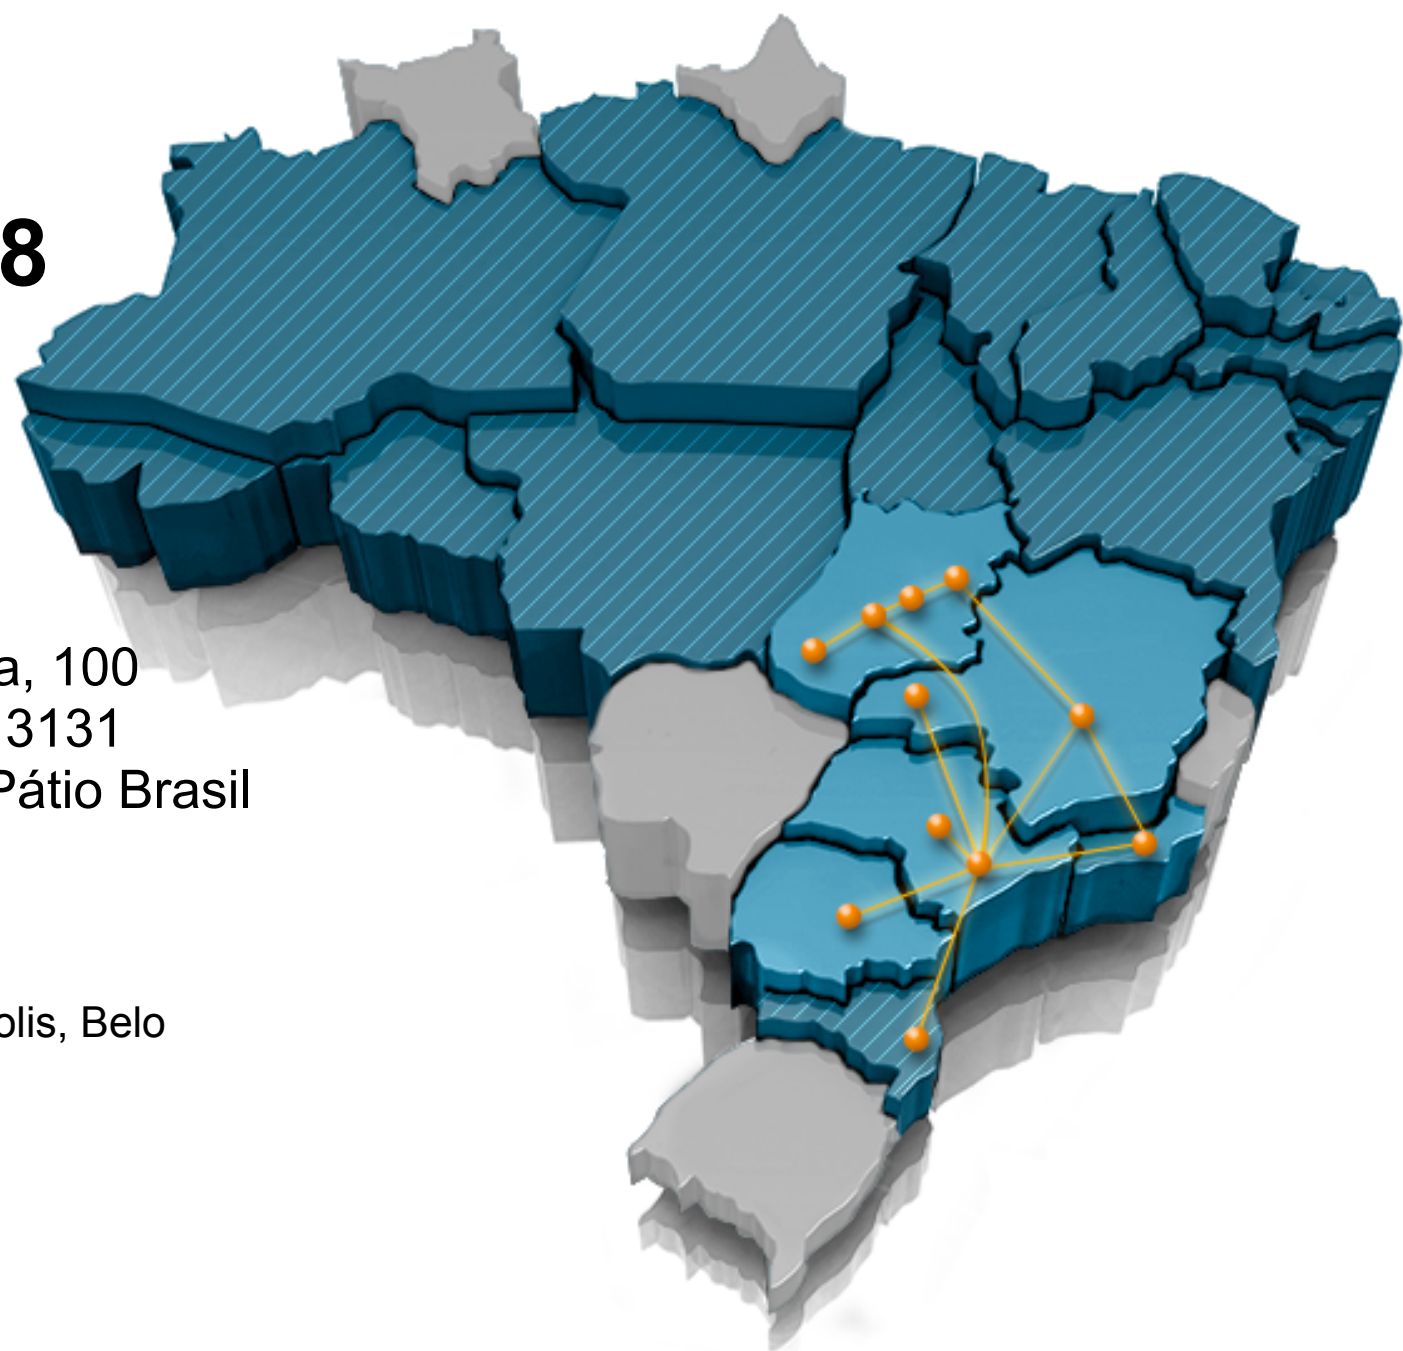

A hand in a dark suit jacket holds a glowing, semi-transparent world map. The map is overlaid with a network of white lines and circular nodes, representing global connectivity. The nodes are concentrated in major regions like North America, Europe, and Asia. The background is dark, making the glowing elements stand out.

Visão Geral da Empresa

- Faturamento
- Receita de mais de 48M nos últimos 12 meses
- Colaboradores
- + 80 colaboradores e 31 veículos distribuídos em 10 Estados
- Cidades Conectadas
- + 75 cidades em 15 Estados
- Quilômetros de fibra
- + 500 Quilômetros de rede propria metropolitana
- Capacidade IP
- + 550 Gbps de capacidade IP
- Principais clientes e parceiros de negócios
TIM, VIVO, NEXTEL, TELEBRÁS, ALGAR, CEMIG, EMBRATEL e Angola Cables

Principais POP's da G8

Pop G8 São Paulo: Rua Flórida, 1738

Pop Eletronet SP: Av. Alfredo E. S. Aranha, 100

Pop G8 Rio de Janeiro: Av. Pres. Vargas, 3131

Pop G8 Brasília: Eletronorte e Shopping Pátio Brasil

Pop G8 Goiânia: Av.T-63, 695

Equinix: SP2, SP4 e SP3

Presente também nas cidades de Uberlândia, Anápolis, Belo Horizonte, Aracaju, Florianópolis e Manaus.

ISP G8 - 28329

TIER – 2

Internet Exchange

- IX.br – São Paulo(PIX); Rio de Janeiro, Cuiabá, Salvador, Belo Horizonte, Goiânia(PIX), Brasília, Aracajú, Campinas, Manaus (Em ativação)
- Equinix Internet Exchange – São Paulo
- Florida IX - MIAMI
- NOTA - MIAMI
- Any2 Internet Exchange – NEW YORK