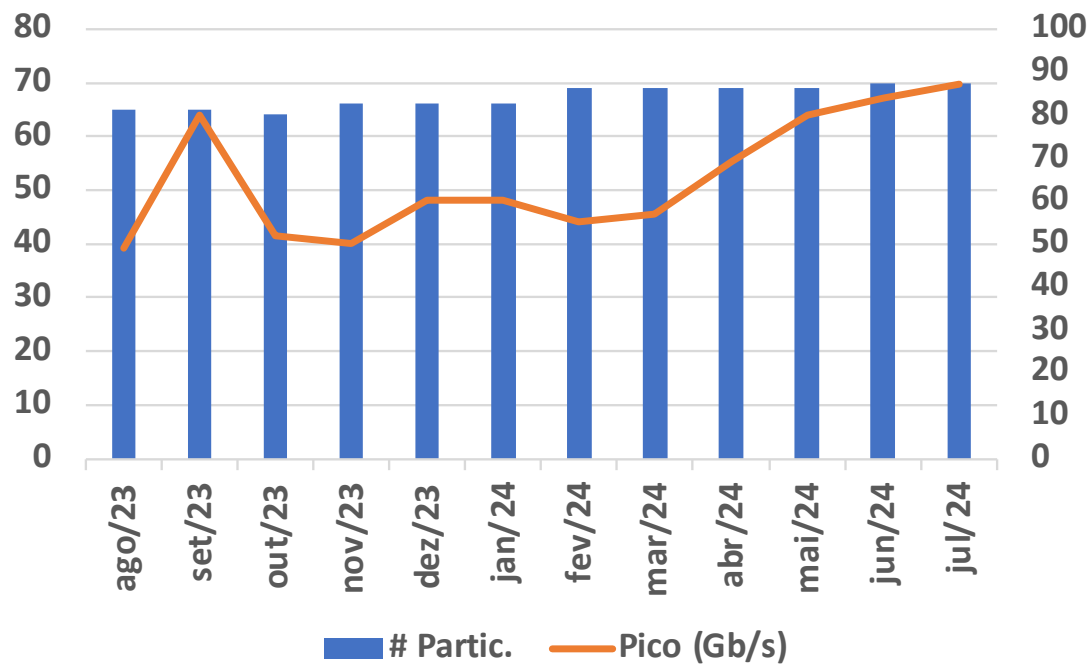

Estado	# ASNs	Cidade	# Partic.	Pico (Gb/s)
AC	15	Rio Branco	12	0,3
AP	12	Macapa		
AM	101	Manaus	71	95
PA	233	Belém	55	20
RO	96	Porto Velho		
RR	18	Boa Vista	17	5
TO	74	Palmas	35	3

Estado	Cidade	1G	10G	100G
AC	Rio Branco	0	7	0
AP	Macapa			
AM	Manaus	11	44	3
PA	Belém	15	38	0
RO	Porto Velho			
RR	Boa Vista	0	10	0
TO	Palmas	1	12	0

Rio Branco/AC

Belém/PA

Boa Vista/RR

Palmas/TO

Manaus/AM

Decadely Graph (12 day average)

IX.br Manaus/AM

PIX	1G	10G	100G
PRODAM	7	22	0
RNP	1	5	0
ENW	3	1	1
BEMOL	0	5	2
G8	0	9	0