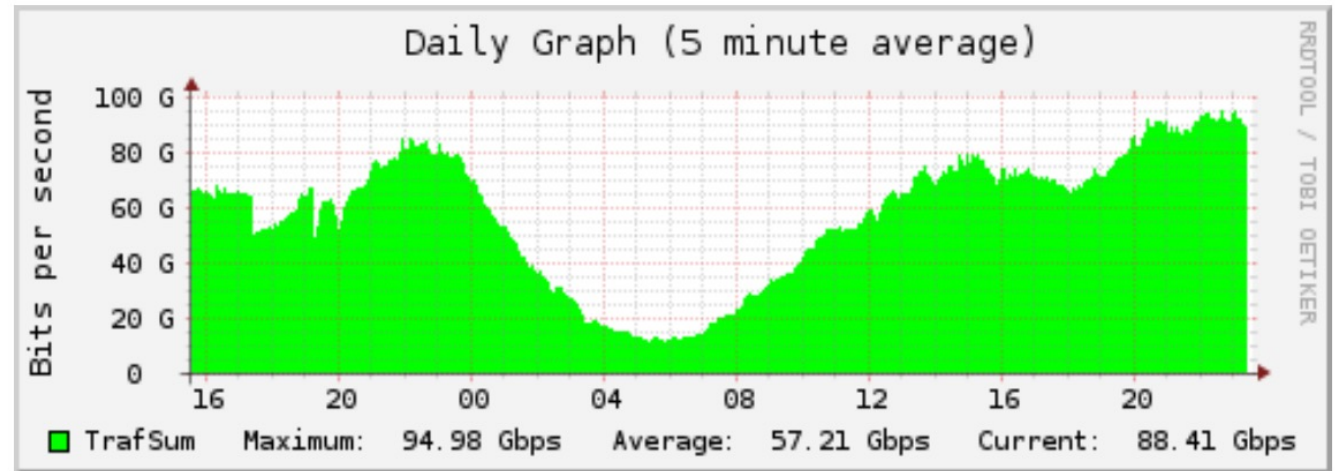

Estado	# ASNs	Cidade	# Partic.	Pico (Gb/s)
AC	15	Rio Branco	12	0,3
AP	12	Macapa		
AM	101	Manaus	71	95
PA	233	Belém	55	20
RO	96	Porto Velho		
RR	18	Boa Vista	17	5
TO	74	Palmas	35	3

Estado	Cidade	1G	10G	100G
AC	Rio Branco	0	7	0
AP	Macapa			
AM	Manaus	11	44	3
PA	Belém	15	38	0
RO	Porto Velho			
RR	Boa Vista	0	10	0
TO	Palmas	1	12	0

Rio Branco/AC

Belém/PA

Boa Vista/RR

Palmas/TO

Manaus/AM

Decadely Graph (12 day average)

IX.br Manaus/AM

PIX	1G	10G	100G
PRODAM	7	22	0
RNP	1	5	0
ENW	3	1	1
BEMOL	0	5	2
G8	0	9	0