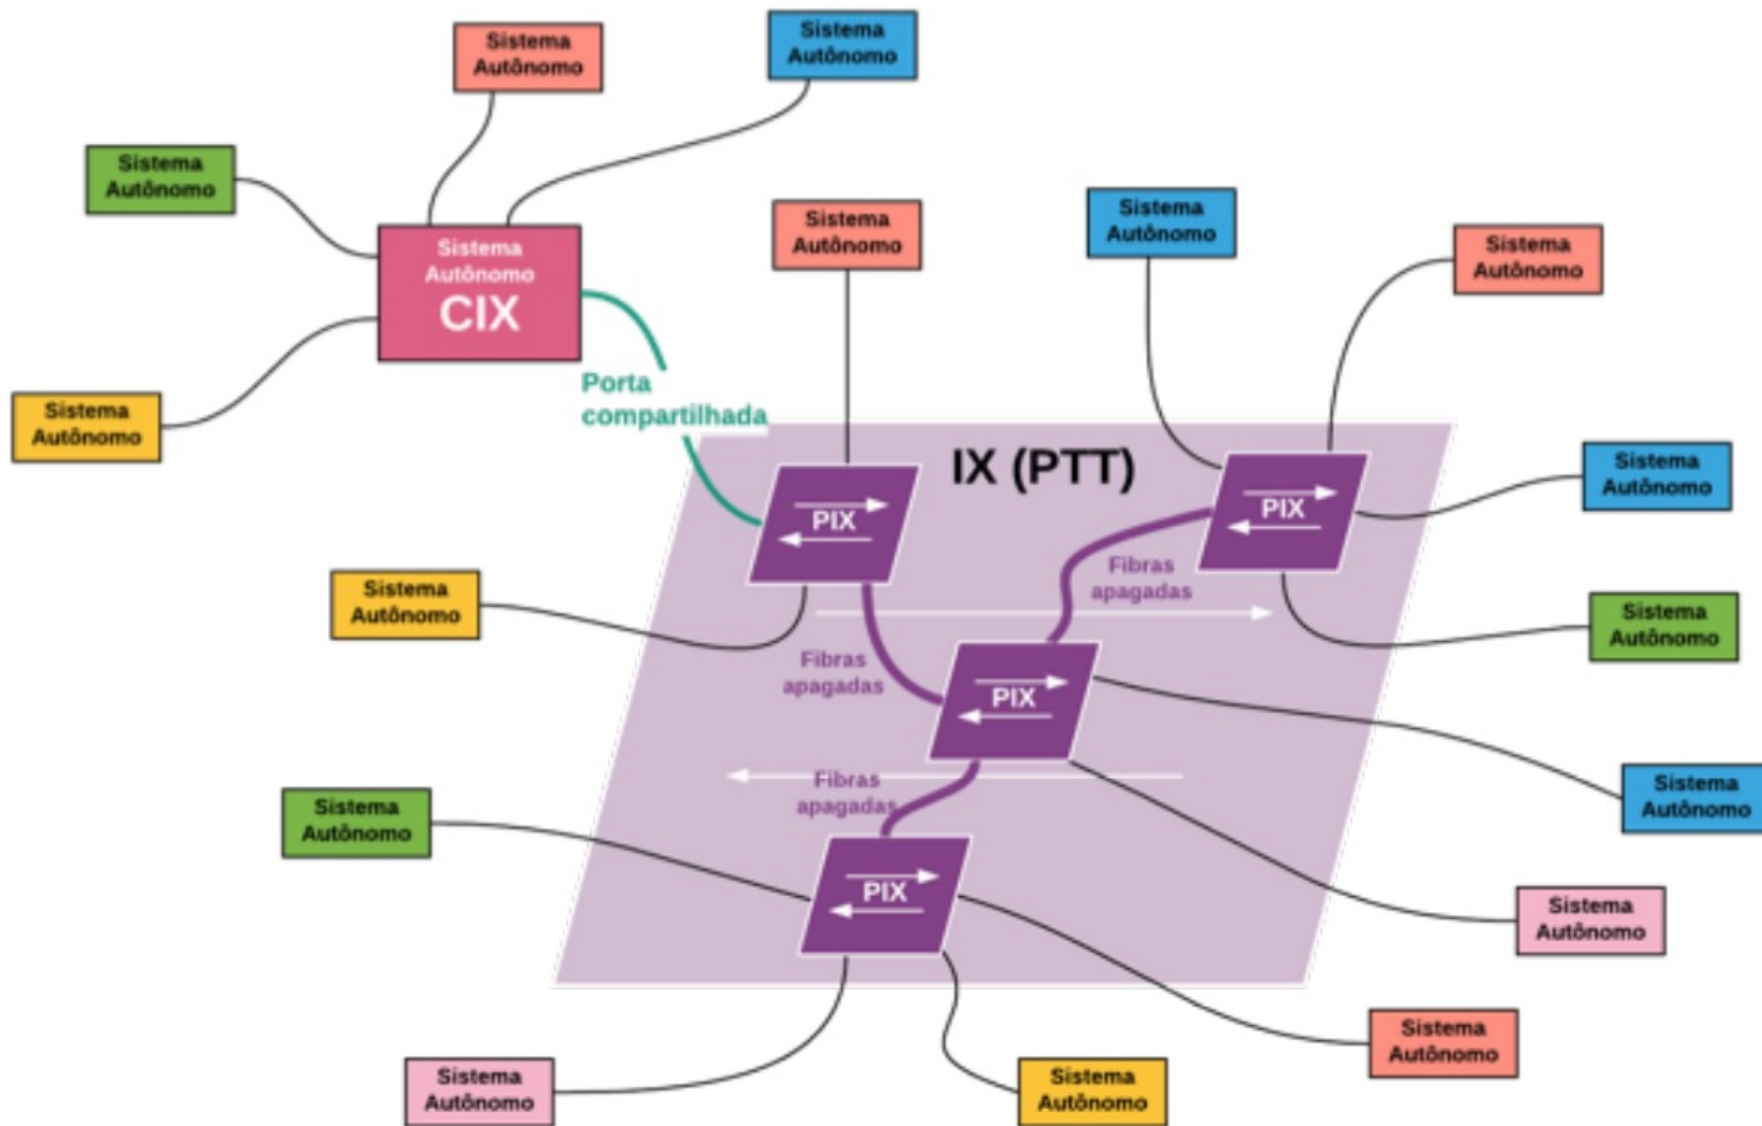

The background of the entire image is a dark grey circuit board pattern with white lines representing traces and components. The top and bottom sections are solid dark grey with this pattern, while the middle section is a lighter grey gradient.

Redes e Operações

ceweb.br

Tecnologias Web

ix.br

Troca de Tráfego

W3C[®]
Brasil

Padrões Web

- 1 Diretor presidente
- 2 Diretor administrativo e financeiro
- 3 Diretor de serviços e de tecnologia
- 4 Diretor de projetos especiais e de desenvolvimento
- 5 Diretor de assessoria às atividades do CGI.br

nic.br cgi.br

ix.br

IX Fórum Regional - Manaus
Manaus, AM | 22/08/2024

IX.br: atualização Região Norte

Julio Sirota (jsirota@nic.br)

ix.br nic.br cgi.br

Como a Internet é formada

O papel dos Internet Exchanges

Como a Internet é formada

O papel das CDNs

Topologia de um IX

Topologia de um IX

POR QUE ESTAR EM UM PTT?

- Mais qualidade!
- Mais velocidade!
- Melhor experiência do usuário!
- Mais controle sobre o tráfego
- Mais resiliência
- Organização da infraestrutura da Internet
- Menos intermediários
- Menores custos!