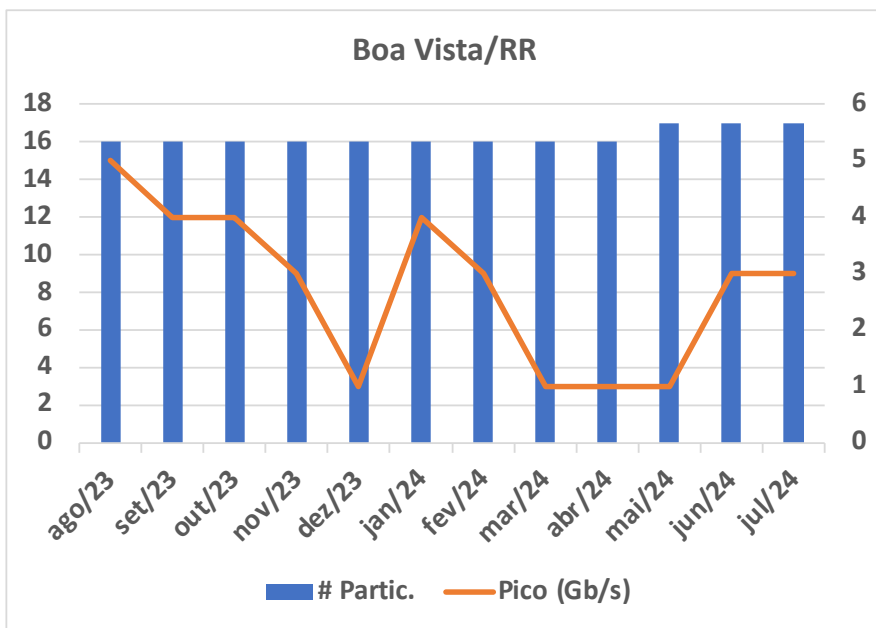

- Peering
- Acesso ao tráfego local
- Trânsito IP (compra / venda)
- Transporte
- Acesso às CDNs

Melhorias na tabela de participantes das localidades

IX.br - Manaus - 71 Participantes								
ASN	Nome	ATM		Trânsito		Transporte		Tipo
		V4	V6	V4	V6	L2	CIX	
1916	RNP	✓	✓					EDU
7738	Vtal					✓		ISP
11338	SKY BL	✓	✓					PRV
14026	Simet	✓	✓					CAP
20121	IX.br	✓	✓					
28329	G8	✓	✓	✓	✓	✓		ISP
28345	NIC.BR	✓	✓					
28573	NET	✓	✓					
40850	UPIX NETWORKS	✓	✓	✓	✓	✓		ISP
52580	Azion	✓	✓					CDN
52652	BEMOL	✓	✓					
52747	WSP-Telecom	✓	✓	✓	✓			ISP
61580	OpenCDN	✓	✓					CDN
61674	SPEED_NETWORKS	✓	✓					
262486	Prodam	✓	✓					
262811	MENDEX	✓	✓			✓		ISP
263044	IX.br(PTT.br) - LG	✓	✓					
263098	ENW	✓	✓	✓	✓	✓		ISP
263434	Akto	✓	✓			✓		ISP
263845	Padrao_System	✓	✓					
263934	INFORR	✓	✓			✓		CAP
263987	ESOLUTION	✓	✓					ISP
264033	FIBER NETWORK	✓	✓	✓	✓	✓	✓	ISP
264051	PLAYMAIS FIBRA	✓	✓					CAP
264289	PROVEINTER	✓	✓					ISP
264320	STYLOSNET_COM	✓	✓					
264344	AMAZONET	✓	✓					
264436	ICOM_TELECOM	✓	✓					
264470	Logic Pro	✓	✓					ISP
264899	AMAZONIASAT	✓	✓					
264984	INTERLINK	✓	✓					
265171	TECINTEL-TELECOM	✓	✓			✓		ISP
265226	UNICONNECT	✓	✓					ISP
265270	Nova_Solucoes	✓	✓					
265950	HLP Mobile	✓	✓	✓	✓	✓		ISP

Estado	# ASNs	Cidade	# Partic.	Pico (Gb/s)
AC	15	Rio Branco	12	0,3
AP	12	Macapa		
AM	101	Manaus	71	95
PA	233	Belém	55	20
RO	96	Porto Velho		
RR	18	Boa Vista	17	5
TO	74	Palmas	35	3

Estado	Cidade	1G	10G	100G
AC	Rio Branco	0	7	0
AP	Macapa			
AM	Manaus	11	44	3
PA	Belém	15	38	0
RO	Porto Velho			
RR	Boa Vista	0	10	0
TO	Palmas	1	12	0