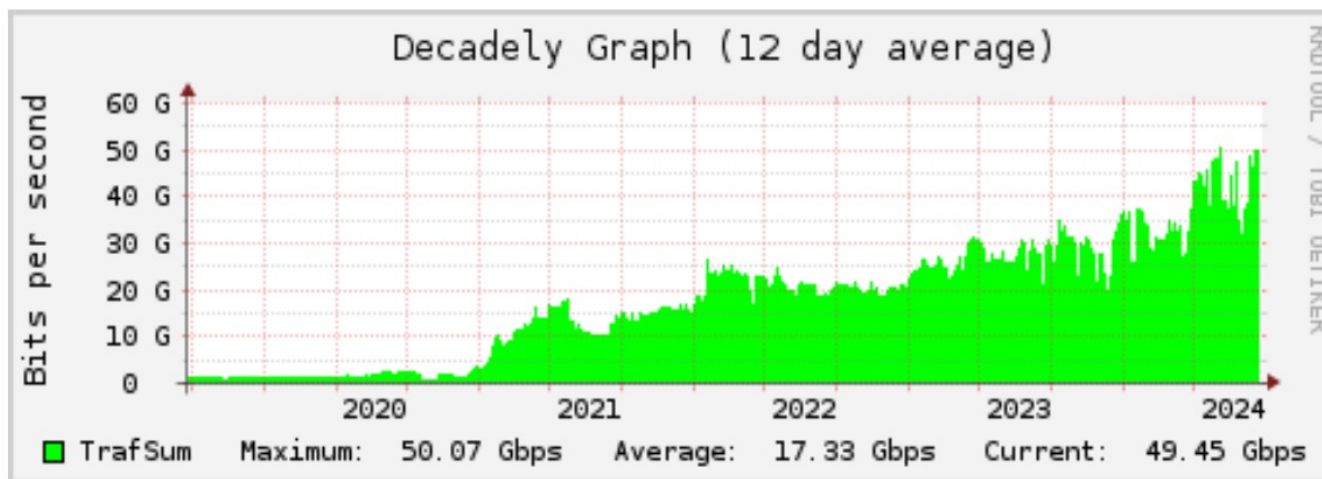

Estado	# ASNs	Cidade	# Partic.	Pico (Gb/s)
AC	15	Rio Branco	12	0,3
AP	12	Macapa		
AM	101	Manaus	71	95
PA	233	Belém	55	20
RO	96	Porto Velho		
RR	18	Boa Vista	17	5
TO	74	Palmas	35	3

Estado	Cidade	1G	10G	100G
AC	Rio Branco	0	7	0
AP	Macapa			
AM	Manaus	11	44	3
PA	Belém	15	38	0
RO	Porto Velho			
RR	Boa Vista	0	10	0
TO	Palmas	1	12	0

Rio Branco/AC

Belém/PA

Boa Vista/RR

Palmas/TO

Manaus/AM

Decadely Graph (12 day average)

IX.br Manaus/AM

PIX	1G	10G	100G
PRODAM	7	22	0
RNP	1	5	0
ENW	3	1	1
BEMOL	0	5	2
G8	0	9	0

IX FÓRUM 18

Incentivando o diálogo sobre os
Pontos de Troca de Tráfego Internet

11 e 12 de dezembro de 2024
Villa Blue Tree, São Paulo/SP - Brasil

Obrigado(a)

www.ix.br

📧 jsirota@nic.br

23 de agosto de 2024