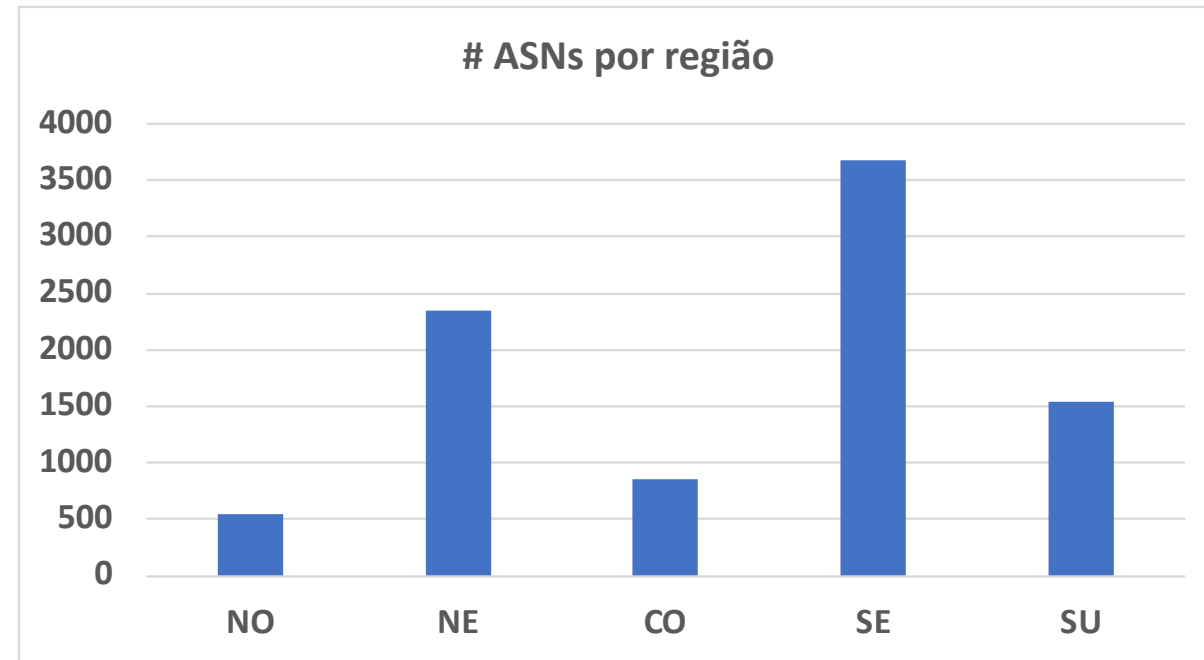

nic.br cgi.br

ix.br

IX Fórum Regional - Manaus
Manaus, AM | 22/08/2024

IX.br: atualização Região Norte

Julio Sirota (jsirota@nic.br)

ix.br nic.br cgi.br

Como a Internet é formada

O papel dos Internet Exchanges

Como a Internet é formada

O papel das CDNs

Topologia de um IX

Topologia de um IX

POR QUE ESTAR EM UM PTT?

- Mais qualidade!
- Mais velocidade!
- Melhor experiência do usuário!
- Mais controle sobre o tráfego
- Mais resiliência
- Organização da infraestrutura da Internet
- Menos intermediários
- Menores custos!

- Peering
- Acesso ao tráfego local
- Trânsito IP (compra / venda)
- Transporte
- Acesso às CDNs

Melhorias na tabela de participantes das localidades

IX.br - Manaus - 71 Participantes								
ASN	Nome	ATM		Trânsito		Transporte		Tipo
		V4	V6	V4	V6	L2	CIX	
1916	RNP	✓	✓					EDU
7738	Vtal					✓		ISP
11338	SKY BL	✓	✓					PRV
14026	Simet	✓	✓					CAP
20121	IX.br	✓	✓					
28329	G8	✓	✓	✓	✓	✓		ISP
28345	NIC.BR	✓	✓					
28573	NET	✓	✓					
40850	UPIX NETWORKS	✓	✓	✓	✓	✓		ISP
52580	Azion	✓	✓					CDN
52652	BEMOL	✓	✓					
52747	WSP-Telecom	✓	✓	✓	✓			ISP
61580	OpenCDN	✓	✓					CDN
61674	SPEED_NETWORKS	✓	✓					
262486	Prodam	✓	✓					
262811	MENDEX	✓	✓			✓		ISP
263044	IX.br(PTT.br) - LG	✓	✓					
263098	ENW	✓	✓	✓	✓	✓		ISP
263434	Akto	✓	✓			✓		ISP
263845	Padrao_System	✓	✓					
263934	INFORR	✓	✓			✓		CAP
263987	ESOLUTION	✓	✓					ISP
264033	FIBER NETWORK	✓	✓	✓	✓	✓	✓	ISP
264051	PLAYMAIS FIBRA	✓	✓					CAP
264289	PROVEINTER	✓	✓					ISP
264320	STYLOSNET_COM	✓	✓					
264344	AMAZONET	✓	✓					
264436	ICOM_TELECOM	✓	✓					
264470	Logic Pro	✓	✓					ISP
264899	AMAZONIASAT	✓	✓					
264984	INTERLINK	✓	✓					
265171	TECINTEL-TELECOM	✓	✓			✓		ISP
265226	UNICONNECT	✓	✓					ISP
265270	Nova_Solucoes	✓	✓					
265950	HLP Mobile	✓	✓	✓	✓	✓		ISP