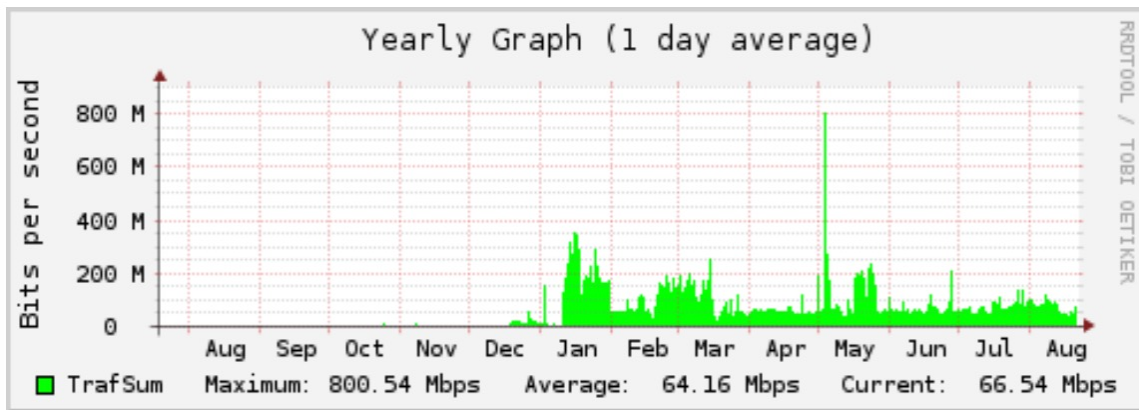

Rio Branco/AC