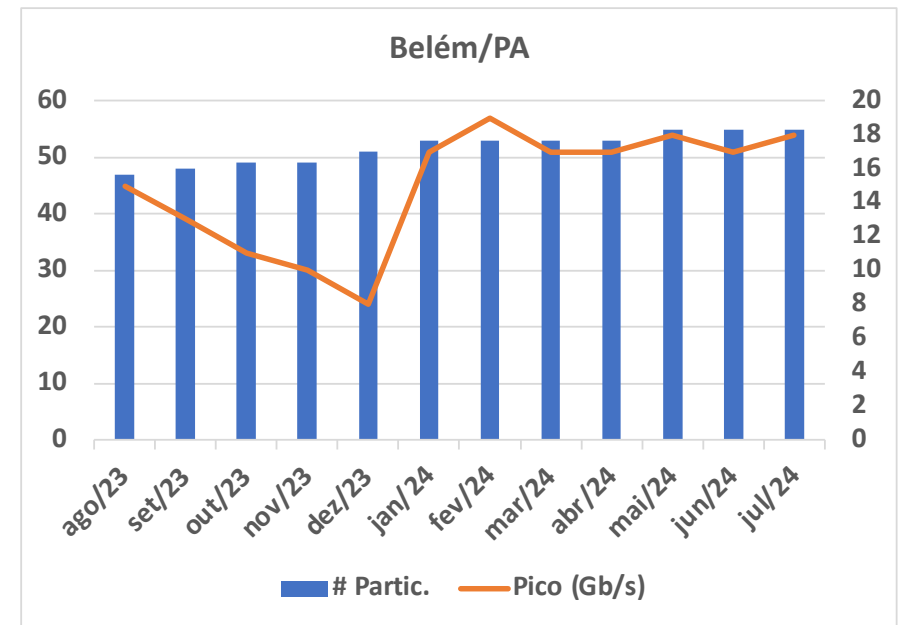

- Peering
- Acesso ao tráfego local
- Trânsito IP (compra / venda)
- Transporte
- Acesso às CDNs

Melhorias na tabela de participantes das localidades

IX.br - Manaus - 71 Participantes								
ASN	Nome	ATM		Trânsito		Transporte		Tipo
		V4	V6	V4	V6	L2	CIX	
1916	RNP	✓	✓					EDU
7738	Vtal					✓		ISP
11338	SKY BL	✓	✓					PRV
14026	Simet	✓	✓					CAP
20121	IX.br	✓	✓					
28329	G8	✓	✓	✓	✓	✓		ISP
28345	NIC.BR	✓	✓					
28573	NET	✓	✓					
40850	UPIX NETWORKS	✓	✓	✓	✓	✓		ISP
52580	Azion	✓	✓					CDN
52652	BEMOL	✓	✓					
52747	WSP-Telecom	✓	✓	✓	✓			ISP
61580	OpenCDN	✓	✓					CDN
61674	SPEED_NETWORKS	✓	✓					
262486	Prodam	✓	✓					
262811	MENDEX	✓	✓			✓		ISP
263044	IX.br(PTT.br) - LG	✓	✓					
263098	ENW	✓	✓	✓	✓	✓		ISP
263434	Akto	✓	✓			✓		ISP
263845	Padrao_System	✓	✓					
263934	INFORR	✓	✓			✓		CAP
263987	ESOLUTION	✓	✓					ISP
264033	FIBER NETWORK	✓	✓	✓	✓	✓	✓	ISP
264051	PLAYMAIS FIBRA	✓	✓					CAP
264289	PROVEINTER	✓	✓					ISP
264320	STYLOSNET_COM	✓	✓					
264344	AMAZONET	✓	✓					
264436	ICOM_TELECOM	✓	✓					
264470	Logic Pro	✓	✓					ISP
264899	AMAZONIASAT	✓	✓					
264984	INTERLINK	✓	✓					
265171	TECINTEL-TELECOM	✓	✓			✓		ISP
265226	UNICONNECT	✓	✓					ISP
265270	Nova_Solucoes	✓	✓					
265950	HLP Mobile	✓	✓	✓	✓	✓		ISP

Estado	# ASNs	Cidade	# Partic.	Pico (Gb/s)
AC	15	Rio Branco	12	0,3
AP	12	Macapa		
AM	101	Manaus	71	95
PA	233	Belém	55	20
RO	96	Porto Velho		
RR	18	Boa Vista	17	5
TO	74	Palmas	35	3

Estado	Cidade	1G	10G	100G
AC	Rio Branco	0	7	0
AP	Macapa			
AM	Manaus	11	44	3
PA	Belém	15	38	0
RO	Porto Velho			
RR	Boa Vista	0	10	0
TO	Palmas	1	12	0