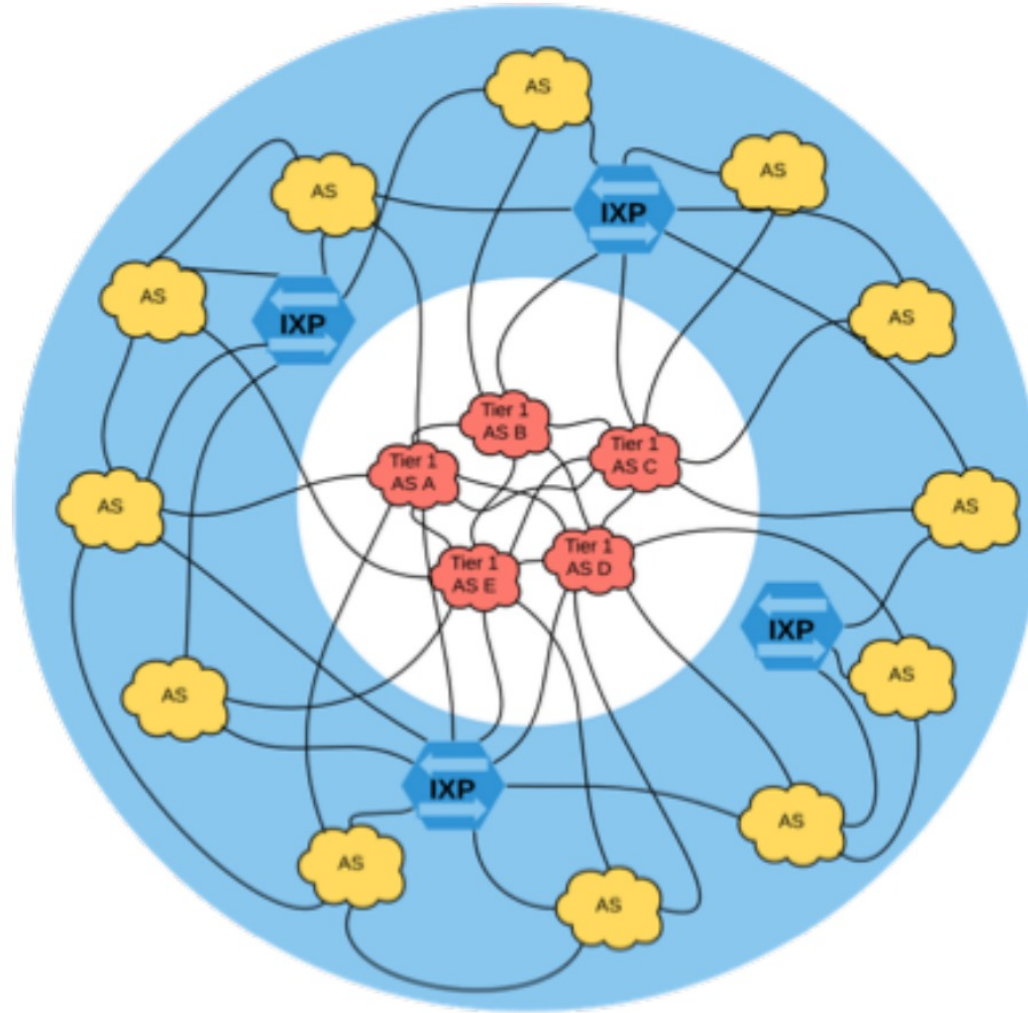

The background of the entire image is a dark grey circuit board pattern with white lines representing traces and components. The top and bottom sections are solid dark grey with this pattern, while the middle section is a lighter grey gradient.

nic.br cgi.br

ix.br

IX Fórum Regional - Manaus
Manaus, AM | 22/08/2024

IX.br: atualização Região Norte

Julio Sirota (jsirota@nic.br)

ix.br nic.br cgi.br

Como a Internet é formada

O papel dos Internet Exchanges

Como a Internet é formada

O papel das CDNs

Topologia de um IX

Topologia de um IX

POR QUE ESTAR EM UM PTT?

- Mais qualidade!
- Mais velocidade!
- Melhor experiência do usuário!
- Mais controle sobre o tráfego
- Mais resiliência
- Organização da infraestrutura da Internet
- Menos intermediários
- Menores custos!