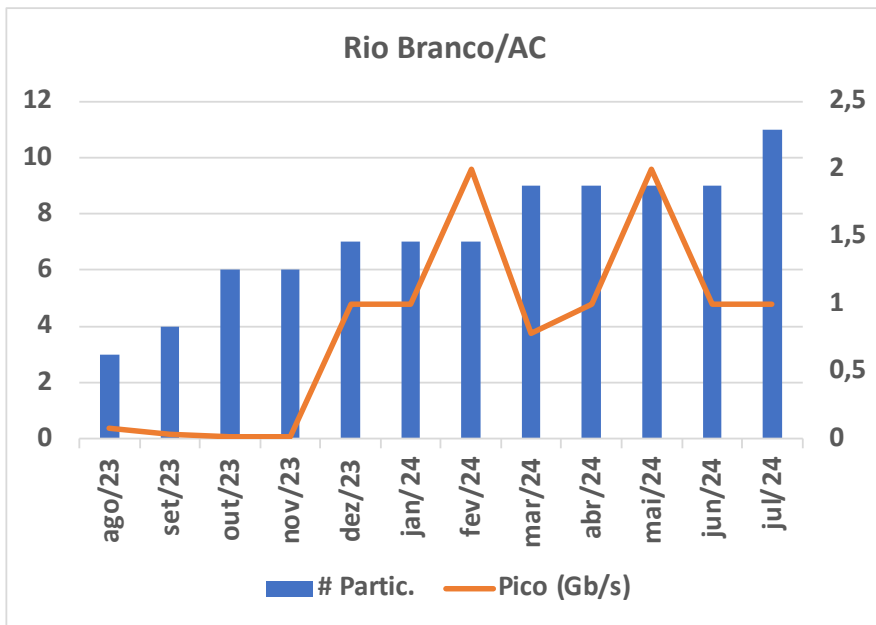

- Peering
- Acesso ao tráfego local
- Trânsito IP (compra / venda)
- Transporte
- Acesso às CDNs

Melhorias na tabela de participantes das localidades

IX.br - Manaus - 71 Participantes								
ASN	Nome	ATM		Trânsito		Transporte		Tipo
		V4	V6	V4	V6	L2	CIX	
1916	RNP	✓	✓					EDU
7738	Vtal					✓		ISP
11338	SKY BL	✓	✓					PRV
14026	Simet	✓	✓					CAP
20121	IX.br	✓	✓					
28329	G8	✓	✓	✓	✓	✓		ISP
28345	NIC.BR	✓	✓					
28573	NET	✓	✓					
40850	UPIX NETWORKS	✓	✓	✓	✓	✓		ISP
52580	Azion	✓	✓					CDN
52652	BEMOL	✓	✓					
52747	WSP-Telecom	✓	✓	✓	✓			ISP
61580	OpenCDN	✓	✓					CDN
61674	SPEED_NETWORKS	✓	✓					
262486	Prodam	✓	✓					
262811	MENDEX	✓	✓			✓		ISP
263044	IX.br(PTT.br) - LG	✓	✓					
263098	ENW	✓	✓	✓	✓	✓		ISP
263434	Akto	✓	✓			✓		ISP
263845	Padrao_System	✓	✓					
263934	INFORR	✓	✓			✓		CAP
263987	ESOLUTION	✓	✓					ISP
264033	FIBER NETWORK	✓	✓	✓	✓	✓	✓	ISP
264051	PLAYMAIS FIBRA	✓	✓					CAP
264289	PROVEINTER	✓	✓					ISP
264320	STYLOSNET_COM	✓	✓					
264344	AMAZONET	✓	✓					
264436	ICOM_TELECOM	✓	✓					
264470	Logic Pro	✓	✓					ISP
264899	AMAZONIASAT	✓	✓					
264984	INTERLINK	✓	✓					
265171	TECINTEL-TELECOM	✓	✓			✓		ISP
265226	UNICONNECT	✓	✓					ISP
265270	Nova_Solucoes	✓	✓					
265950	HLP Mobile	✓	✓	✓	✓	✓		ISP

Estado	# ASNs	Cidade	# Partic.	Pico (Gb/s)
AC	15	Rio Branco	12	0,3
AP	12	Macapa		
AM	101	Manaus	71	95
PA	233	Belém	55	20
RO	96	Porto Velho		
RR	18	Boa Vista	17	5
TO	74	Palmas	35	3

Estado	Cidade	1G	10G	100G
AC	Rio Branco	0	7	0
AP	Macapa			
AM	Manaus	11	44	3
PA	Belém	15	38	0
RO	Porto Velho			
RR	Boa Vista	0	10	0
TO	Palmas	1	12	0