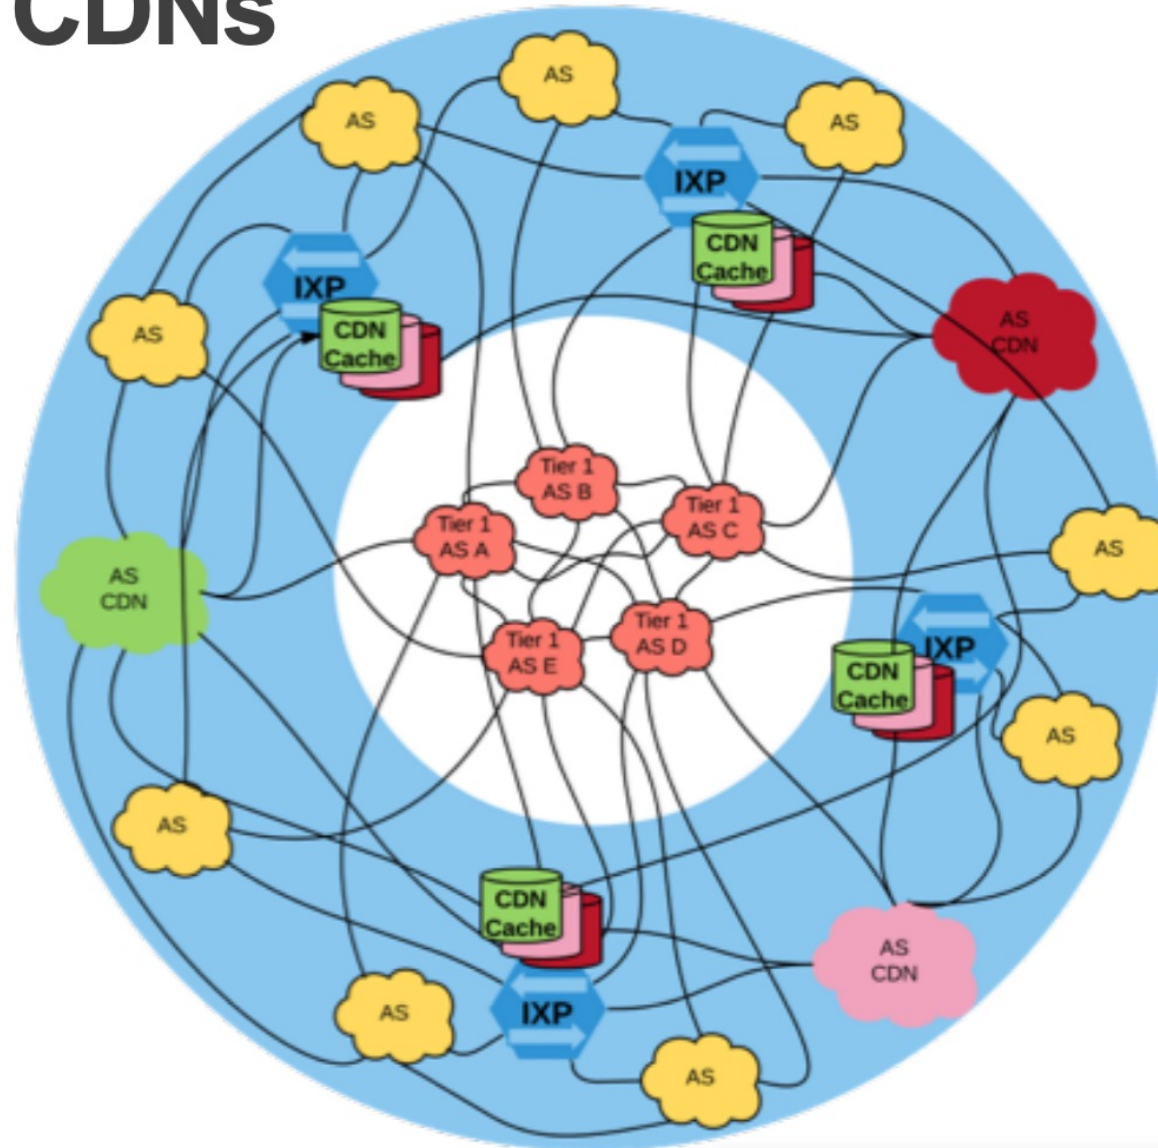

The background of the entire image is a dark grey circuit board pattern with white lines representing traces and components. The top and bottom sections are solid dark grey with this pattern, while the middle section is a lighter grey gradient.

nic.br cgi.br

ix.br

IX Fórum Regional - Manaus
Manaus, AM | 22/08/2024

IX.br: atualização Região Norte

Julio Sirota (jsirota@nic.br)

ix.br nic.br cgi.br

Como a Internet é formada

O papel dos Internet Exchanges

Como a Internet é formada

O papel das CDNs

Topologia de um IX

Topologia de um IX

POR QUE ESTAR EM UM PTT?

- Mais qualidade!
- Mais velocidade!
- Melhor experiência do usuário!
- Mais controle sobre o tráfego
- Mais resiliência
- Organização da infraestrutura da Internet
- Menos intermediários
- Menores custos!