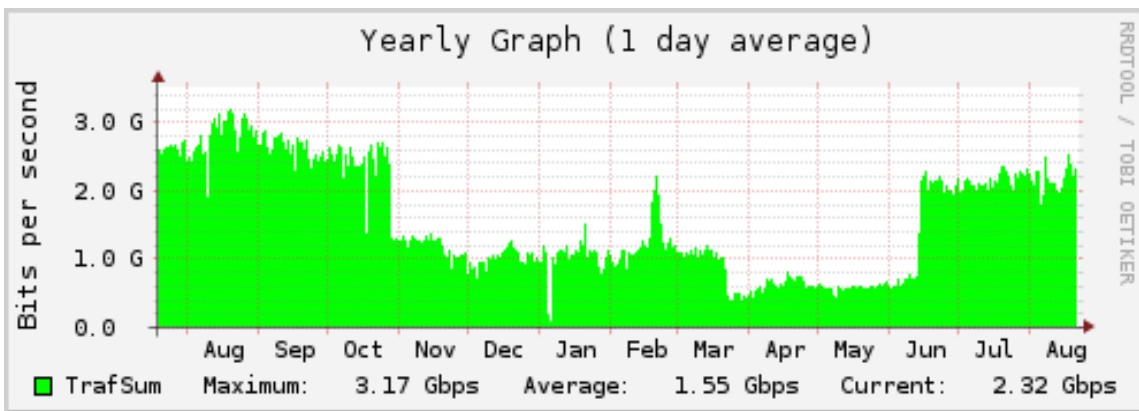

Boa Vista/RR