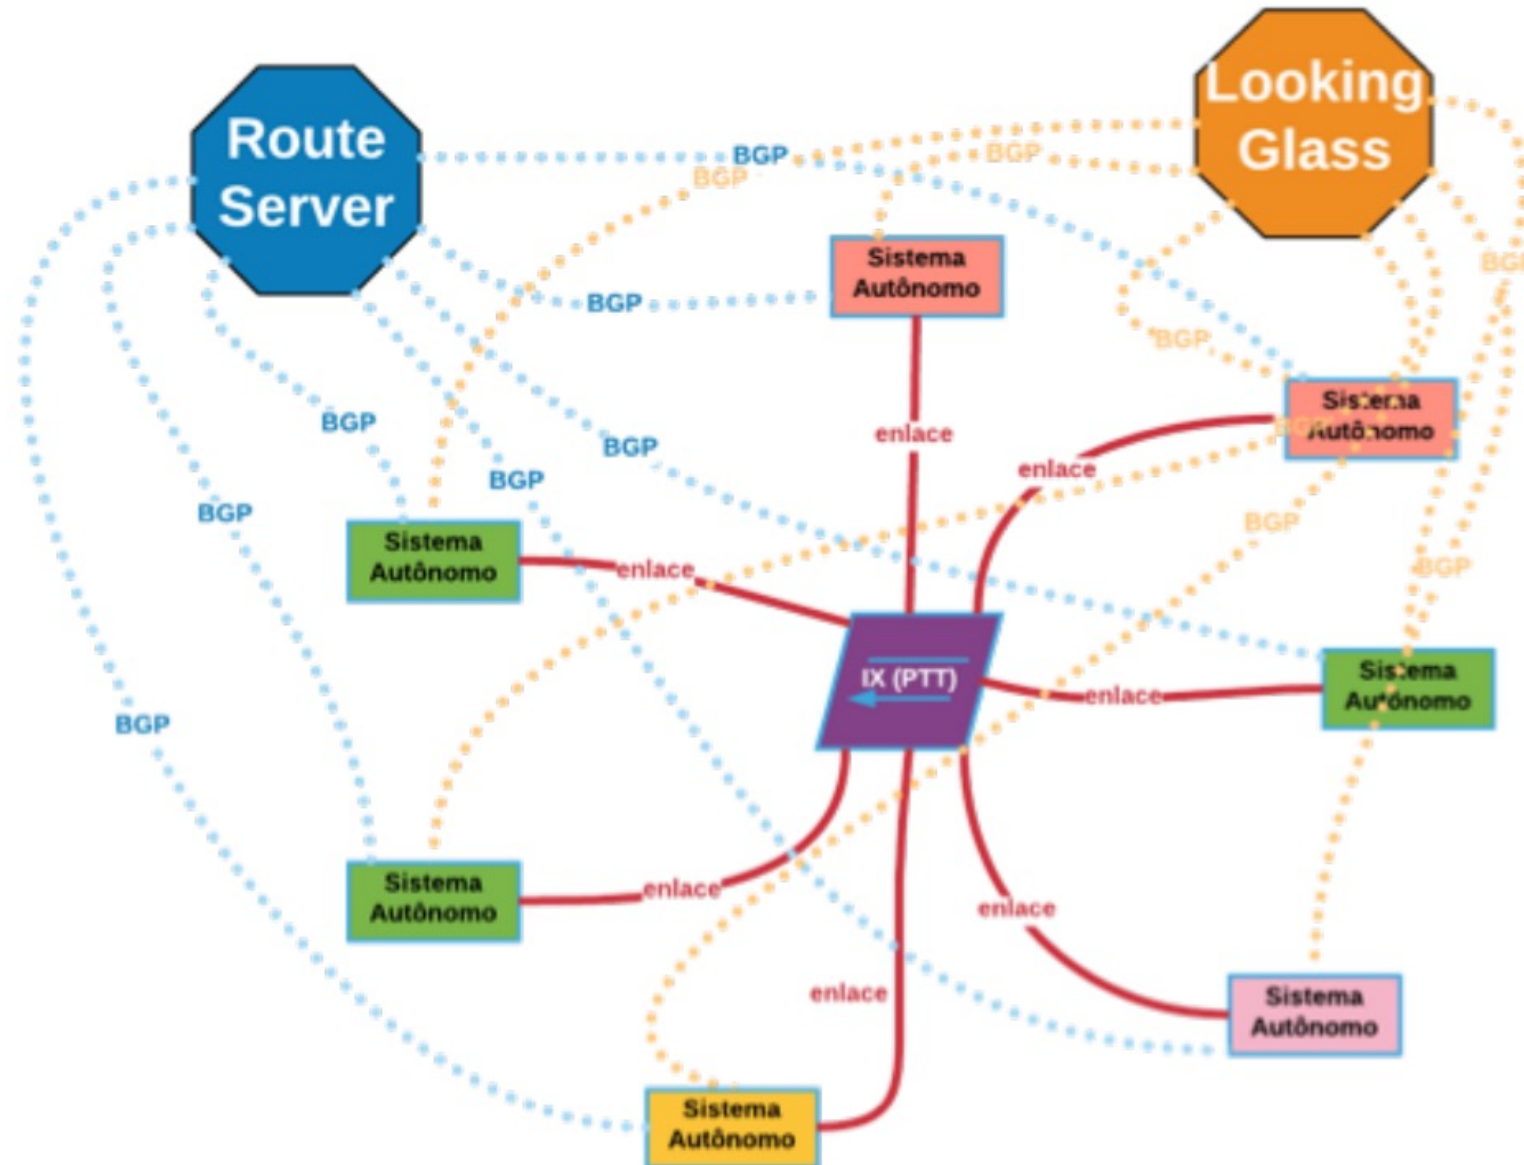

Como a Internet é formada

O papel das CDNs

Topologia de um IX

Topologia de um IX

POR QUE ESTAR EM UM PTT?

- Mais qualidade!
- Mais velocidade!
- Melhor experiência do usuário!
- Mais controle sobre o tráfego
- Mais resiliência
- Organização da infraestrutura da Internet
- Menos intermediários
- Menores custos!

- Peering
- Acesso ao tráfego local
- Trânsito IP (compra / venda)
- Transporte
- Acesso às CDNs

Melhorias na tabela de participantes das localidades

IX.br - Manaus - 71 Participantes								
ASN	Nome	ATM		Trânsito		Transporte		Tipo
		V4	V6	V4	V6	L2	CIX	
1916	RNP	✓	✓					EDU
7738	Vtal					✓		ISP
11338	SKY BL	✓	✓					PRV
14026	Simet	✓	✓					CAP
20121	IX.br	✓	✓					
28329	G8	✓	✓	✓	✓	✓		ISP
28345	NIC.BR	✓	✓					
28573	NET	✓	✓					
40850	UPIX NETWORKS	✓	✓	✓	✓	✓		ISP
52580	Azion	✓	✓					CDN
52652	BEMOL	✓	✓					
52747	WSP-Telecom	✓	✓	✓	✓			ISP
61580	OpenCDN	✓	✓					CDN
61674	SPEED_NETWORKS	✓	✓					
262486	Prodam	✓	✓					
262811	MENDEX	✓	✓			✓		ISP
263044	IX.br(PTT.br) - LG	✓	✓					
263098	ENW	✓	✓	✓	✓	✓		ISP
263434	Akto	✓	✓			✓		ISP
263845	Padrao_System	✓	✓					
263934	INFORR	✓	✓			✓		CAP
263987	ESOLUTION	✓	✓					ISP
264033	FIBER NETWORK	✓	✓	✓	✓	✓	✓	ISP
264051	PLAYMAIS FIBRA	✓	✓					CAP
264289	PROVEINTER	✓	✓					ISP
264320	STYLOSNET_COM	✓	✓					
264344	AMAZONET	✓	✓					
264436	ICOM_TELECOM	✓	✓					
264470	Logic Pro	✓	✓					ISP
264899	AMAZONIASAT	✓	✓					
264984	INTERLINK	✓	✓					
265171	TECINTEL-TELECOM	✓	✓			✓		ISP
265226	UNICONNECT	✓	✓					ISP
265270	Nova_Solucoes	✓	✓					
265950	HLP Mobile	✓	✓	✓	✓	✓		ISP

Estado	# ASNs	Cidade	# Partic.	Pico (Gb/s)
AC	15	Rio Branco	12	0,3
AP	12	Macapa		
AM	101	Manaus	71	95
PA	233	Belém	55	20
RO	96	Porto Velho		
RR	18	Boa Vista	17	5
TO	74	Palmas	35	3

Estado	Cidade	1G	10G	100G
AC	Rio Branco	0	7	0
AP	Macapa			
AM	Manaus	11	44	3
PA	Belém	15	38	0
RO	Porto Velho			
RR	Boa Vista	0	10	0
TO	Palmas	1	12	0