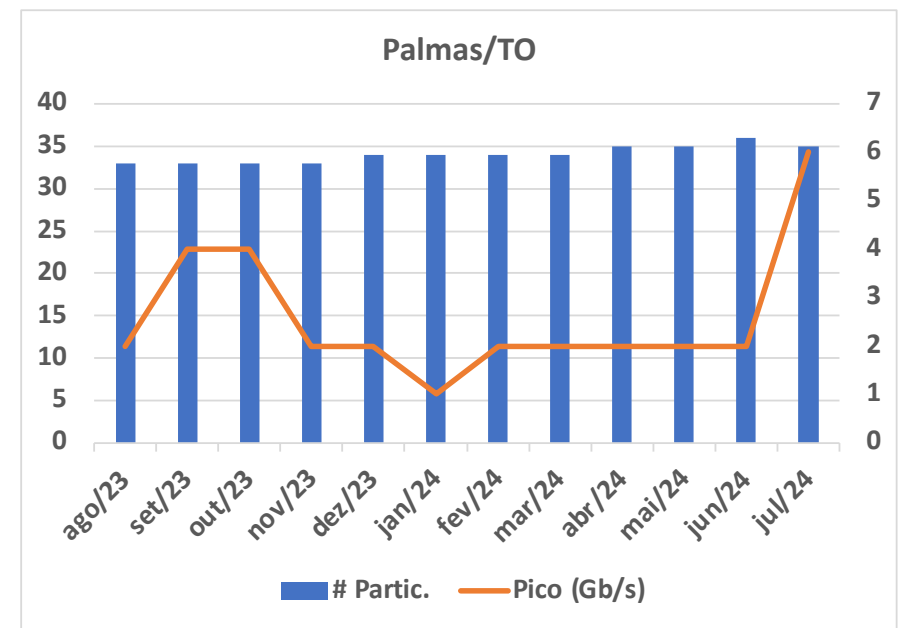

- Peering
- Acesso ao tráfego local
- Trânsito IP (compra / venda)
- Transporte
- Acesso às CDNs

Melhorias na tabela de participantes das localidades

IX.br - Manaus - 71 Participantes								
ASN	Nome	ATM		Trânsito		Transporte		Tipo
		V4	V6	V4	V6	L2	CIX	
1916	RNP	✓	✓					EDU
7738	Vtal					✓		ISP
11338	SKY BL	✓	✓					PRV
14026	Simet	✓	✓					CAP
20121	IX.br	✓	✓					
28329	G8	✓	✓	✓	✓	✓		ISP
28345	NIC.BR	✓	✓					
28573	NET	✓	✓					
40850	UPIX NETWORKS	✓	✓	✓	✓	✓		ISP
52580	Azion	✓	✓					CDN
52652	BEMOL	✓	✓					
52747	WSP-Telecom	✓	✓	✓	✓			ISP
61580	OpenCDN	✓	✓					CDN
61674	SPEED_NETWORKS	✓	✓					
262486	Prodam	✓	✓					
262811	MENDEX	✓	✓			✓		ISP
263044	IX.br(PTT.br) - LG	✓	✓					
263098	ENW	✓	✓	✓	✓	✓		ISP
263434	Akto	✓	✓			✓		ISP
263845	Padrao_System	✓	✓					
263934	INFORR	✓	✓			✓		CAP
263987	ESOLUTION	✓	✓					ISP
264033	FIBER NETWORK	✓	✓	✓	✓	✓	✓	ISP
264051	PLAYMAIS FIBRA	✓	✓					CAP
264289	PROVEINTER	✓	✓					ISP
264320	STYLOSNET_COM	✓	✓					
264344	AMAZONET	✓	✓					
264436	ICOM_TELECOM	✓	✓					
264470	Logic Pro	✓	✓					ISP
264899	AMAZONIASAT	✓	✓					
264984	INTERLINK	✓	✓					
265171	TECINTEL-TELECOM	✓	✓			✓		ISP
265226	UNICONNECT	✓	✓					ISP
265270	Nova_Solucoes	✓	✓					
265950	HLP Mobile	✓	✓	✓	✓	✓		ISP

Estado	# ASNs	Cidade	# Partic.	Pico (Gb/s)
AC	15	Rio Branco	12	0,3
AP	12	Macapa		
AM	101	Manaus	71	95
PA	233	Belém	55	20
RO	96	Porto Velho		
RR	18	Boa Vista	17	5
TO	74	Palmas	35	3

Estado	Cidade	1G	10G	100G
AC	Rio Branco	0	7	0
AP	Macapa			
AM	Manaus	11	44	3
PA	Belém	15	38	0
RO	Porto Velho			
RR	Boa Vista	0	10	0
TO	Palmas	1	12	0