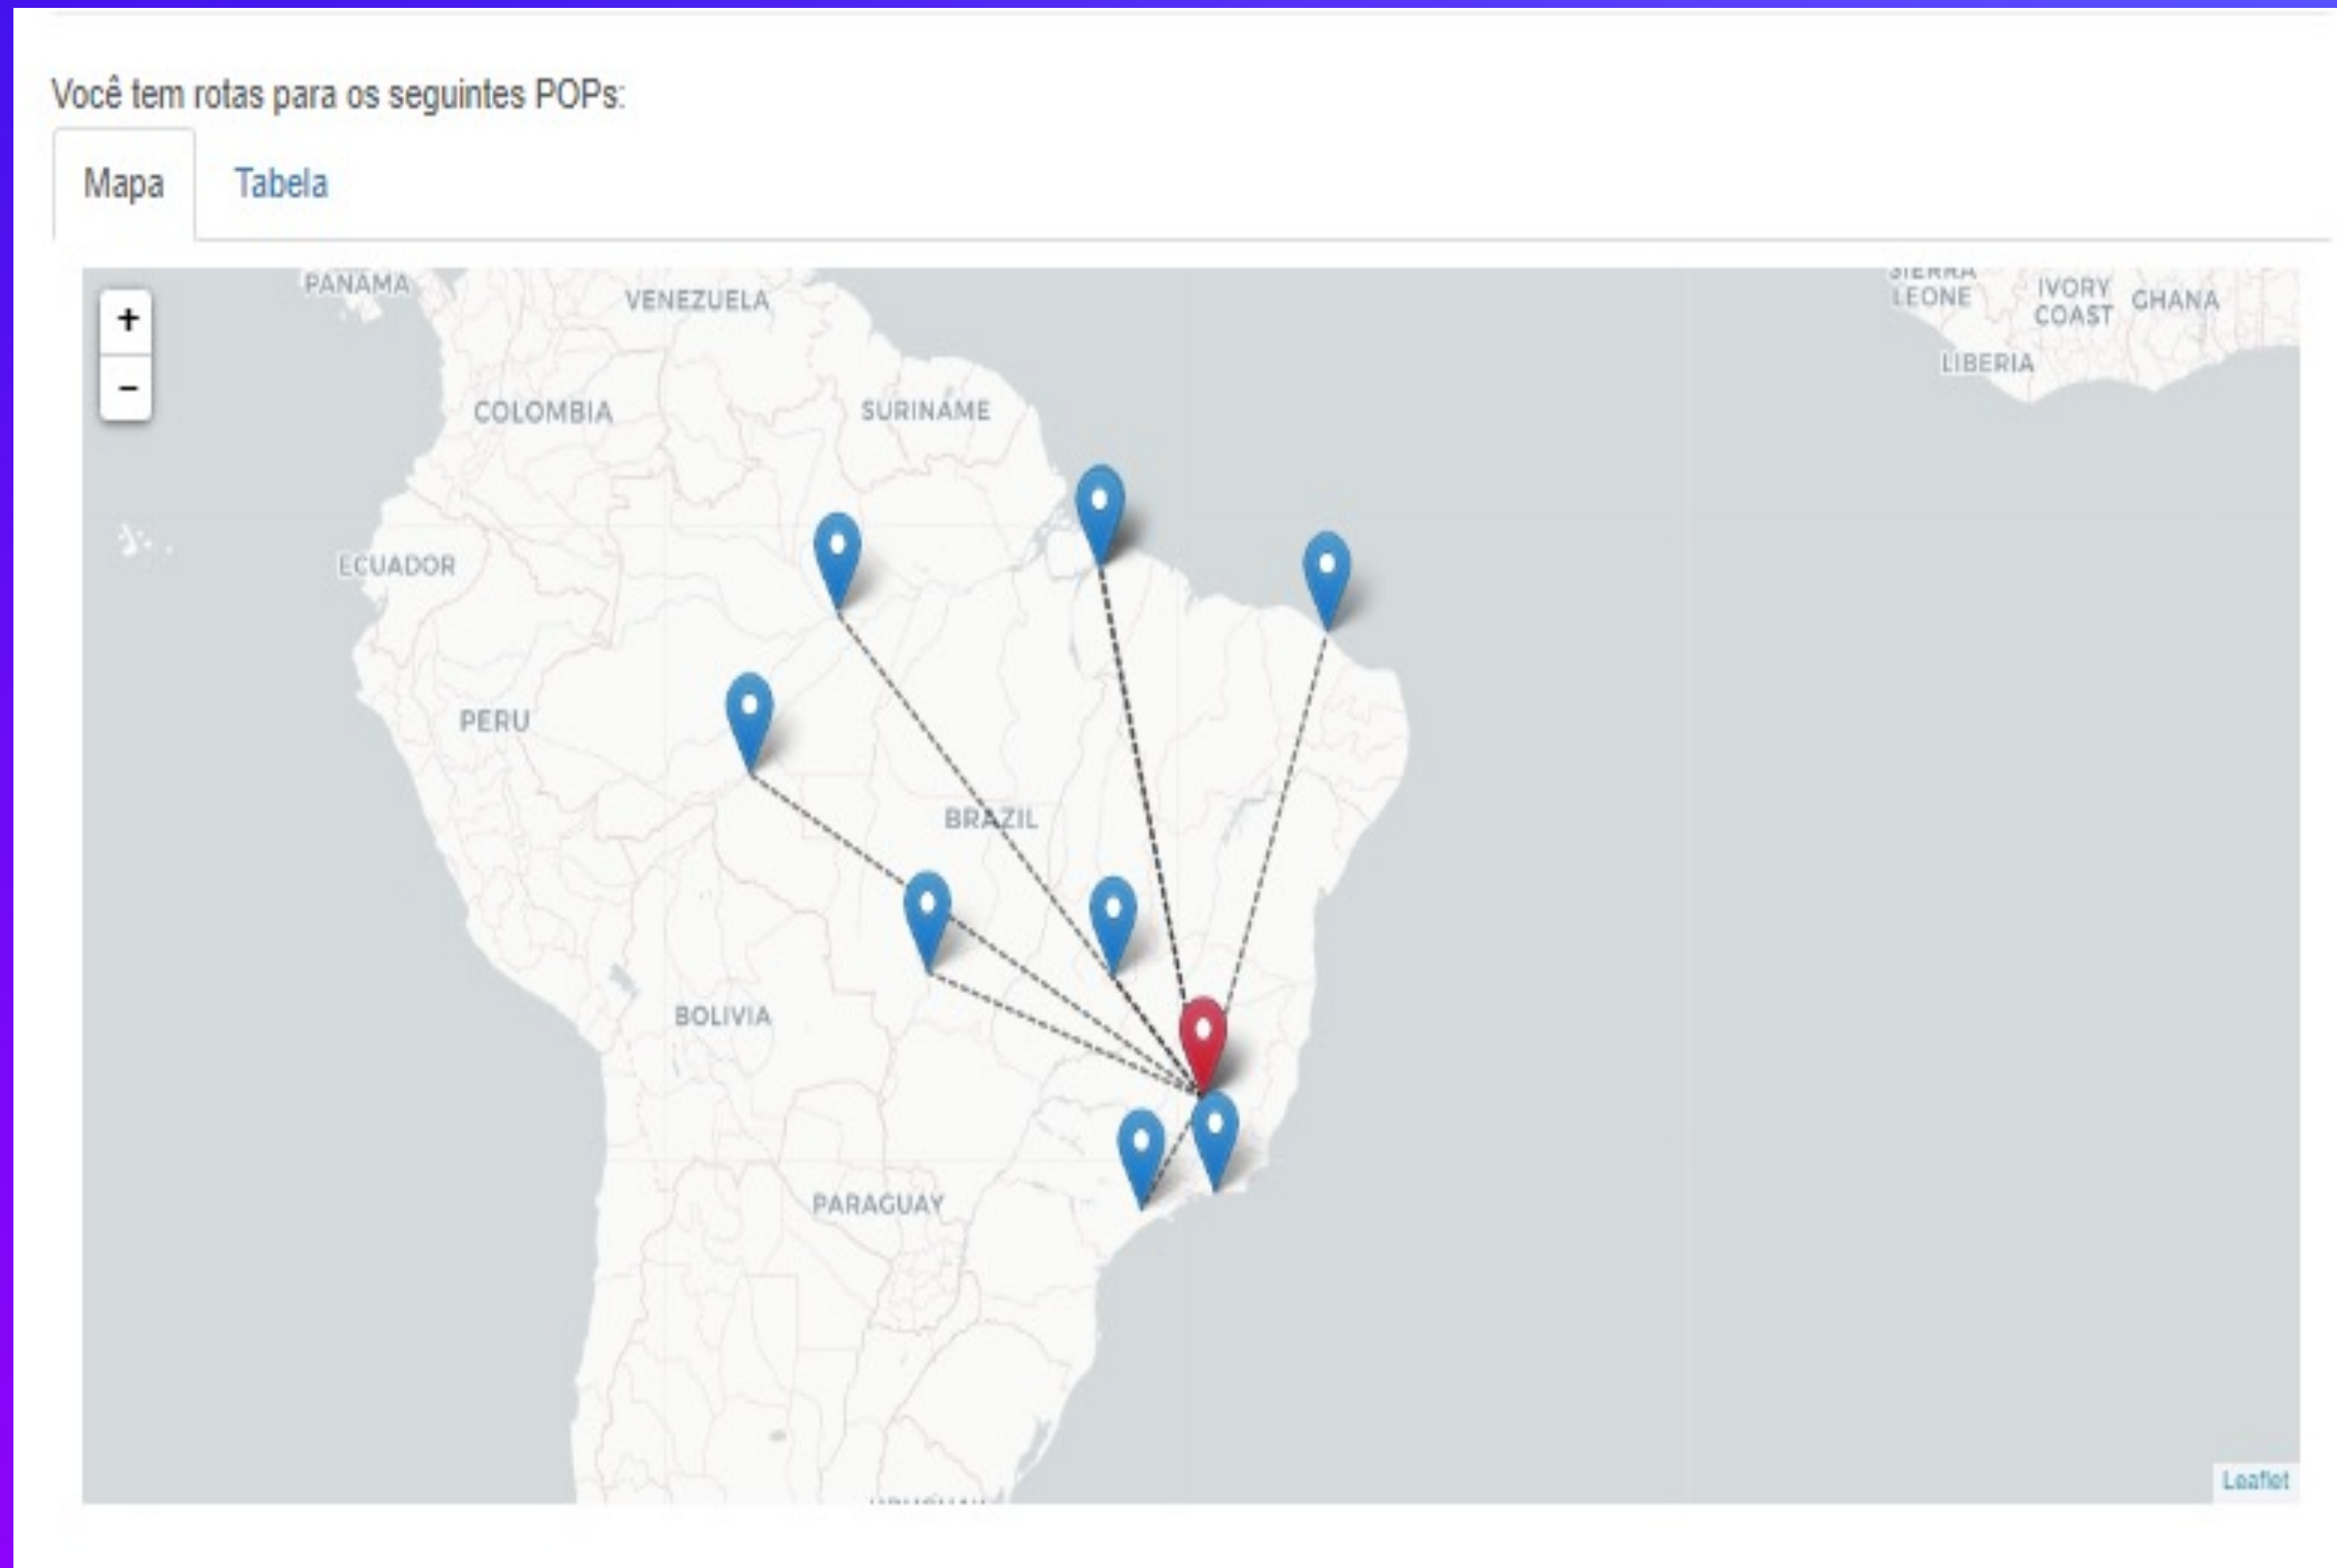

Evolução – Presença em IXs (IX.br e outros)

PROJETOS DE COMPARTILHAMENTO DE INFRAESTRUTURA

OPENCDN
Salvador/BA

OPENCDN
Manaus/MA

ANID
Campina Grande/PB

UNIVATES
Lajeado/RS

SOLUÇÃO DE ROTEAMENTO

- Escolha do local de entrega pela aplicação
- Definição do local de entrega
 - BGP AS-PATH
 - Geolocation
 - Capacidade de banda
 - Saúde da CDN
- Possibilidade de fallback para outros pontos de entrega

FERRAMENTA DE TROUBLESHOOTING

<https://browserreport.globo.com/isp>

FERRAMENTA DE TROUBLESHOOTING

Você tem rotas para os seguintes POPs:

Mapa Tabela

Pop	Roteador Globo	AS Path	Distância geográfica ISP-Globo
	201.17.169.122		3 Km
	177.53.95.253		491 Km
	200.178.114.122		2117 Km
	200.179.100.226		1365 Km
	200.174.31.162		2557 Km
	200.252.72.114		2477 Km
	138.117.196.254		2111 Km
	177.53.92.126		1892 Km
	131.0.27.243		346 Km
	177.53.94.254		619 Km