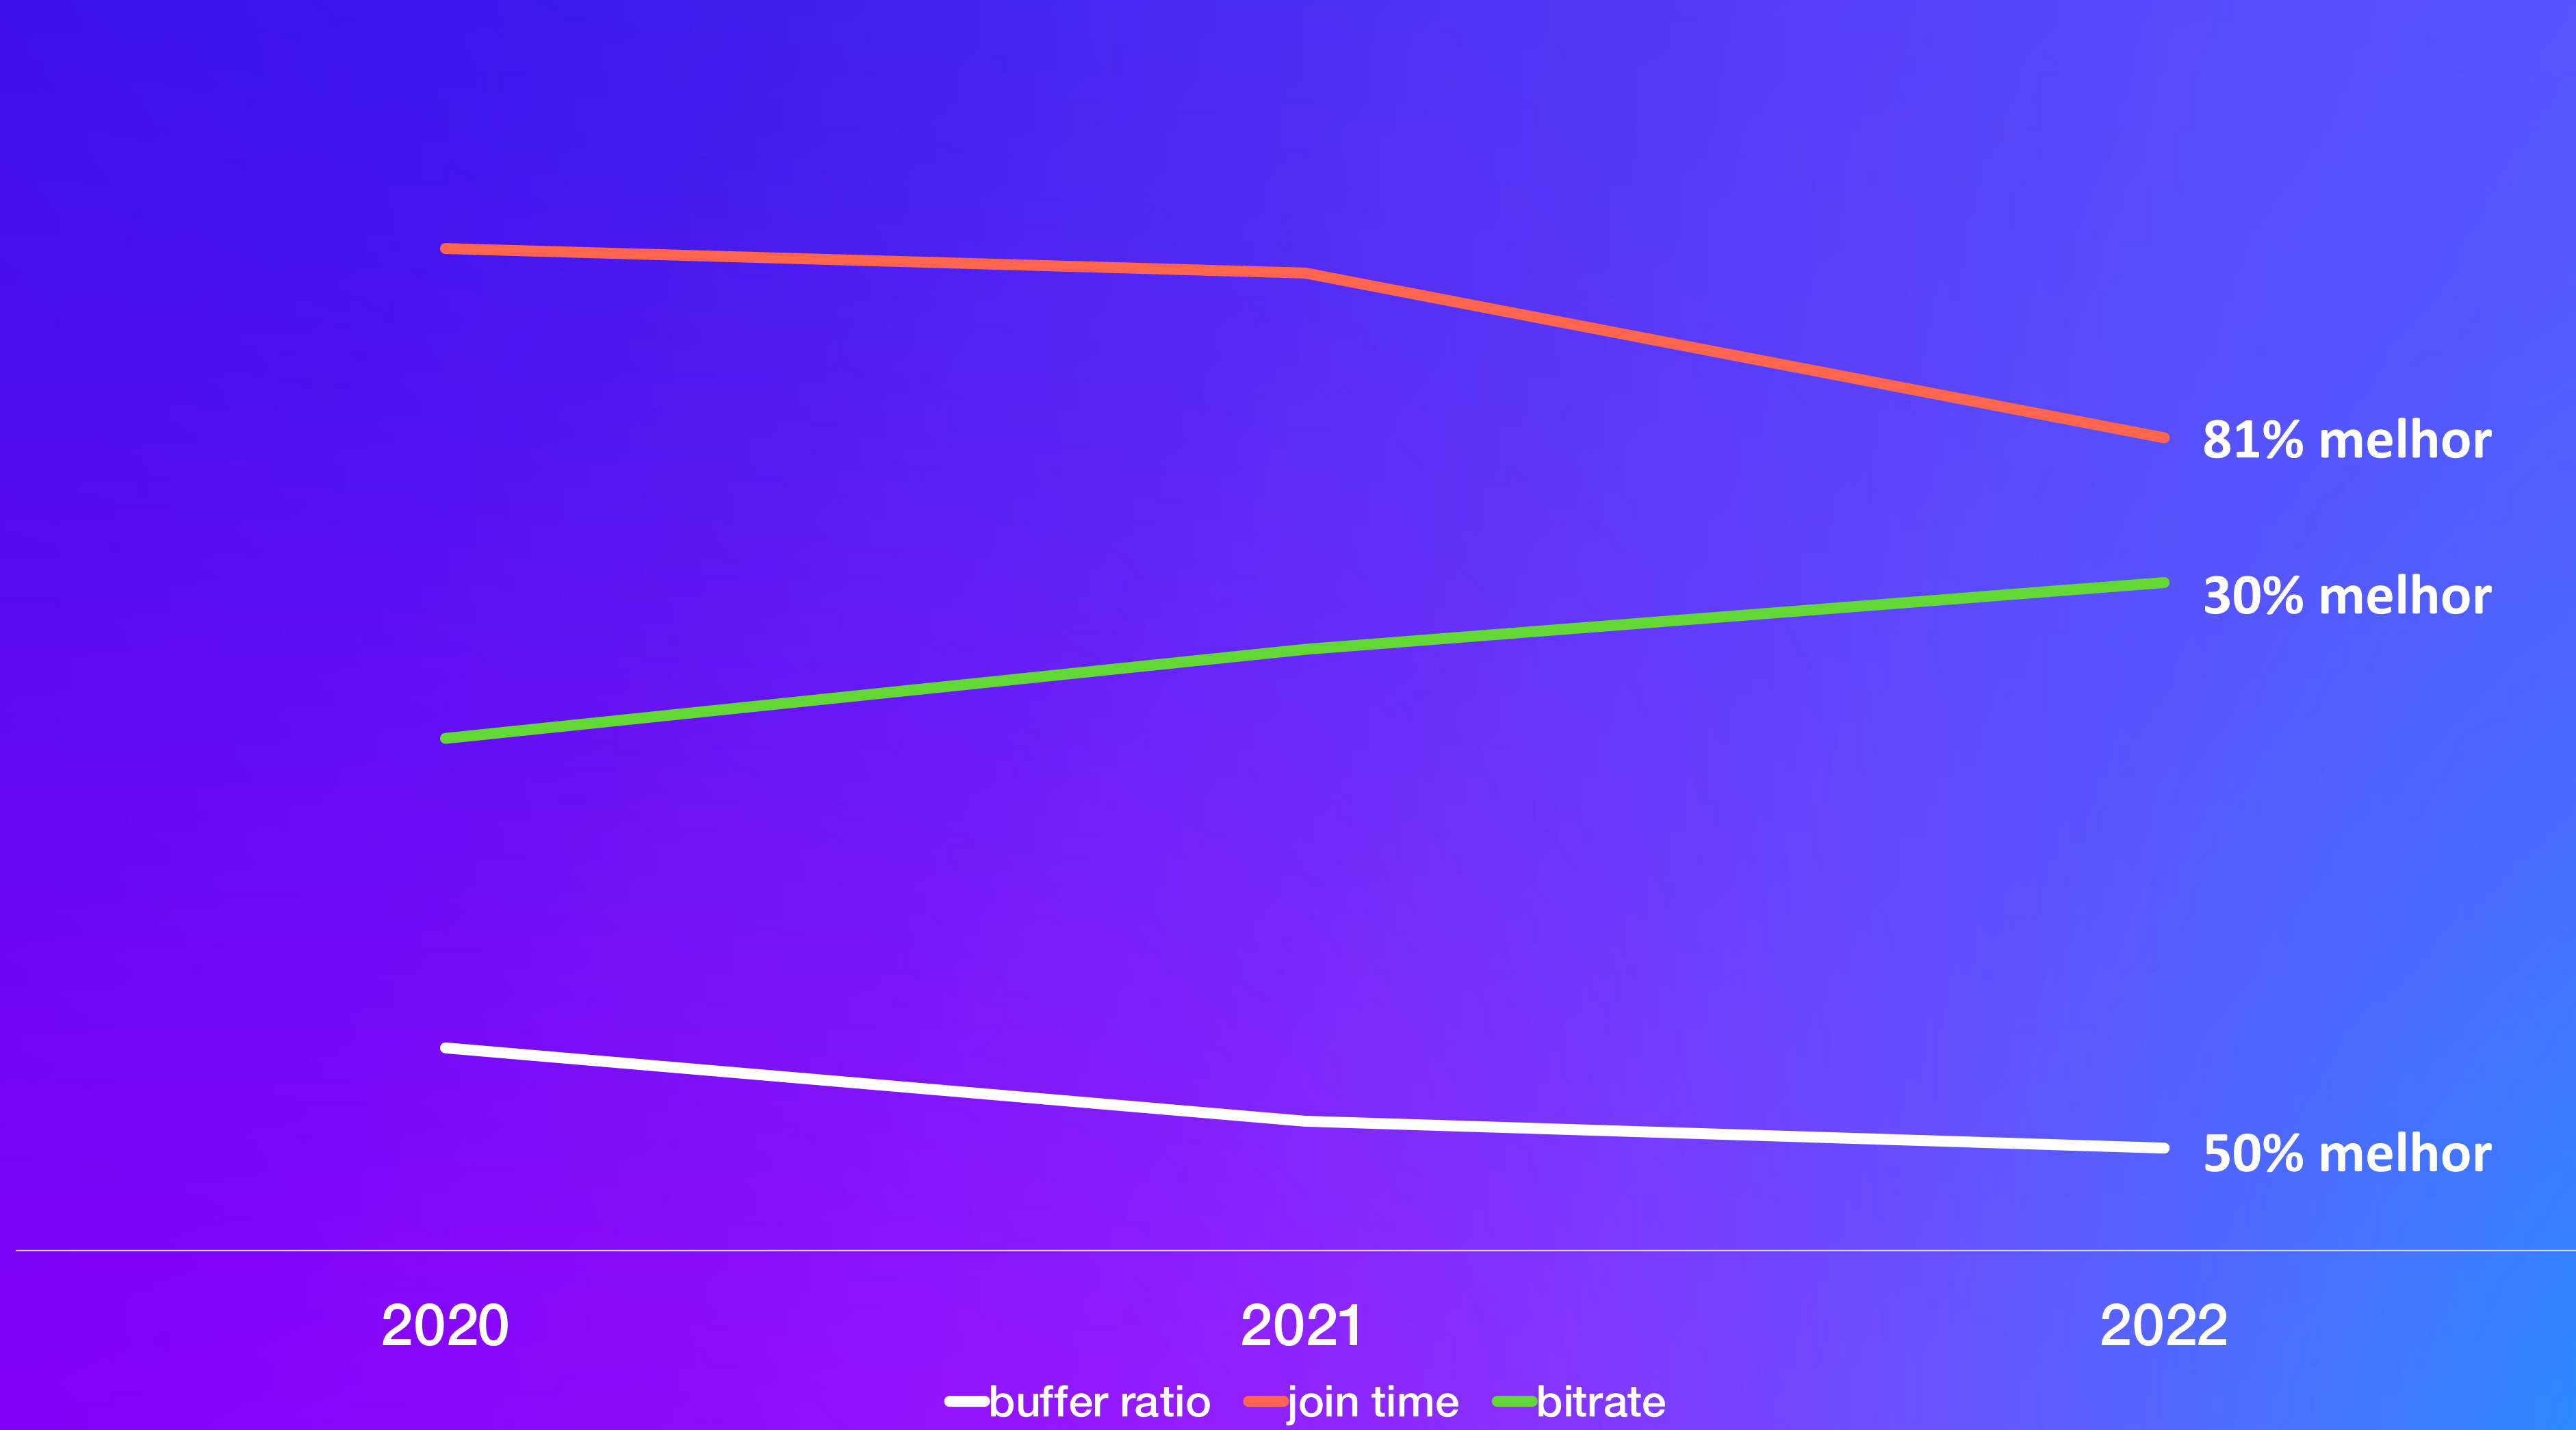

-  TIER0 – MEGA POP
-  TIER1 – SUPER POP

JORNADA DA CDN GLOBO

+ 150 POPs em todo Brasil

+ 20 pontos de PNI

+ 20 IXs

 TIER0 – MEGA POP

 TIER1 – SUPER POP

 TIER2 – MICRO POP

 TIER3 – EDGE CACHE (ISP)

 GCA – Globo Cache Appliance

S – 9Gbps

M – 18Gbps

L – 36Gbps

e solicitar ?

gca.globo.com

QUALIDADE DE ENTREGA AO LONGO DO TEMPO

PEERING

PEERING

Peering @ Globo

peering.globo

Globo Comunicação e Participações S.A — ASN 28604

peering @ globo

Visando a melhor experiência de acesso ao conteúdo, a Globo oferece dezenas de pontos de presença para peering em diferentes regiões do Brasil, possibilitando aos ISPs a troca local de tráfego.