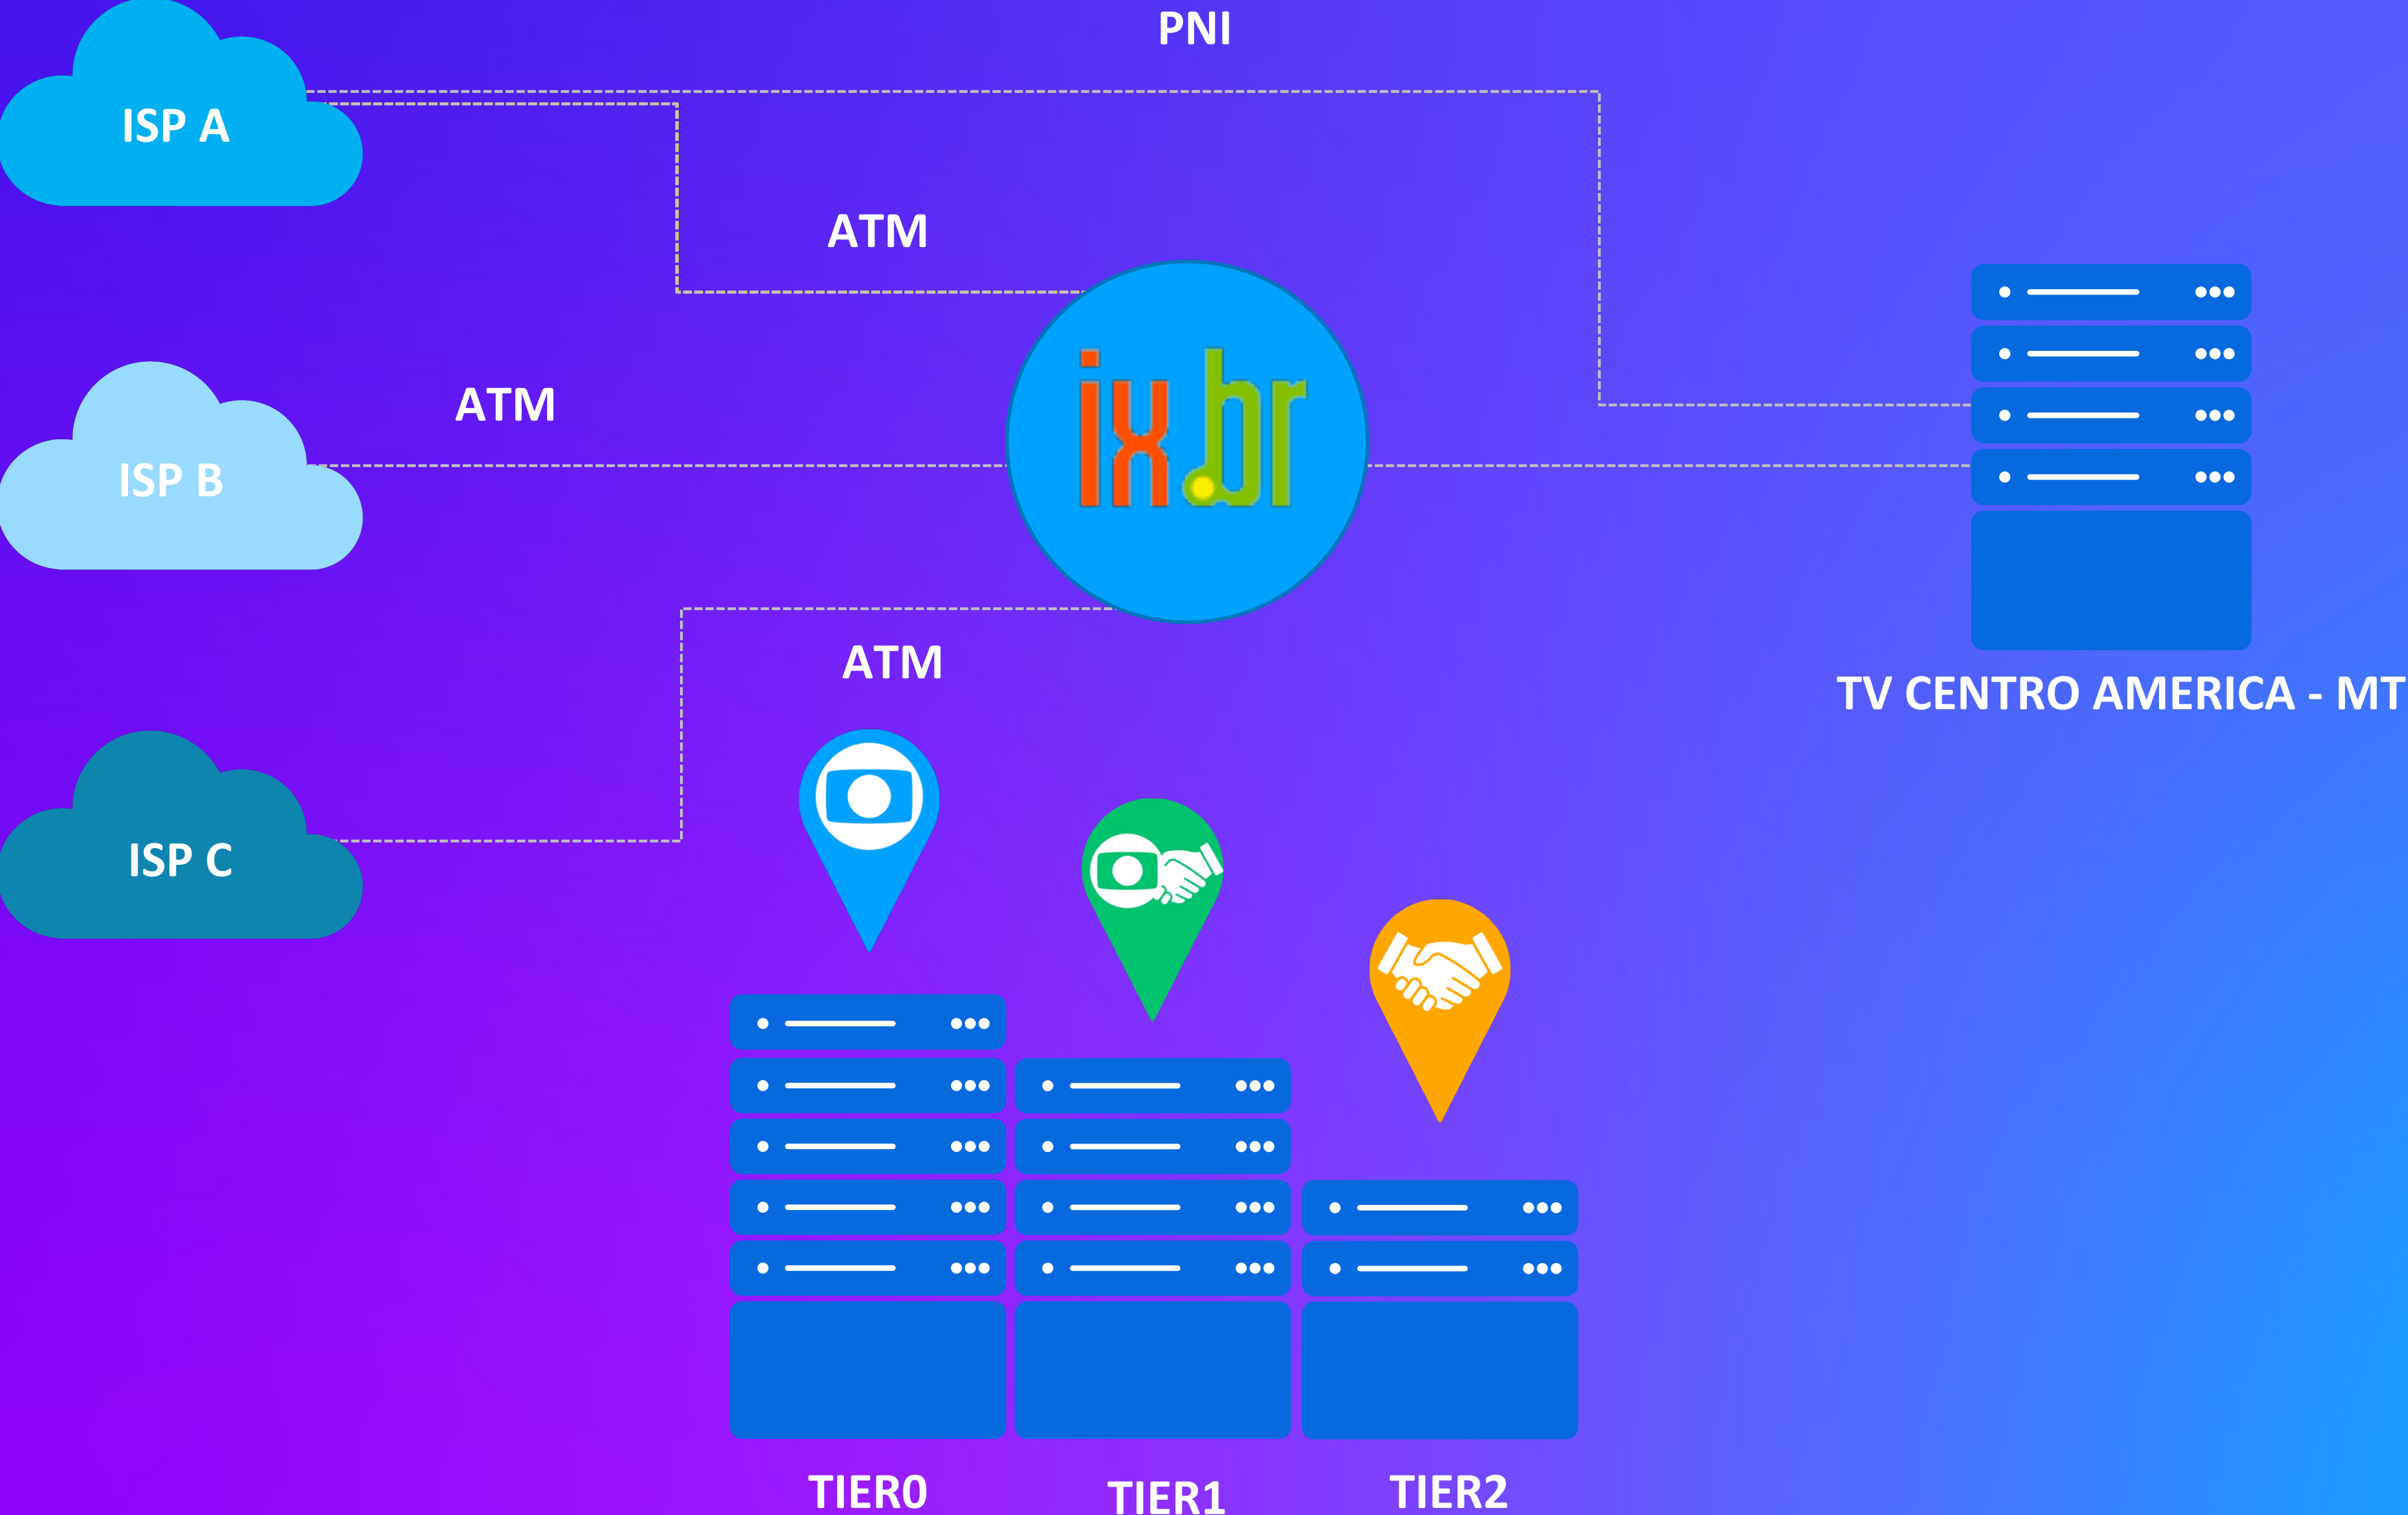

-  TIER0 – MEGA POP
-  TIER1 – SUPER POP

JORNADA DA CDN GLOBO

+ 150 POPs em todo Brasil

+ 20 pontos de PNI

+ 20 IXs

 TIER0 – MEGA POP

 TIER1 – SUPER POP

 TIER2 – MICRO POP

 TIER3 – EDGE CACHE (ISP)

 GCA – Globo Cache Appliance

S – 9Gbps

M – 18Gbps

L – 36Gbps

e solicitar ?

gca.globo.com

QUALIDADE DE ENTREGA AO LONGO DO TEMPO

PEERING

PEERING

Peering @ Globo

peering.globo

Globo Comunicação e Participações S.A — ASN 28604

peering @ globo

Visando a melhor experiência de acesso ao conteúdo, a Globo oferece dezenas de pontos de presença para peering em diferentes regiões do Brasil, possibilitando aos ISPs a troca local de tráfego.