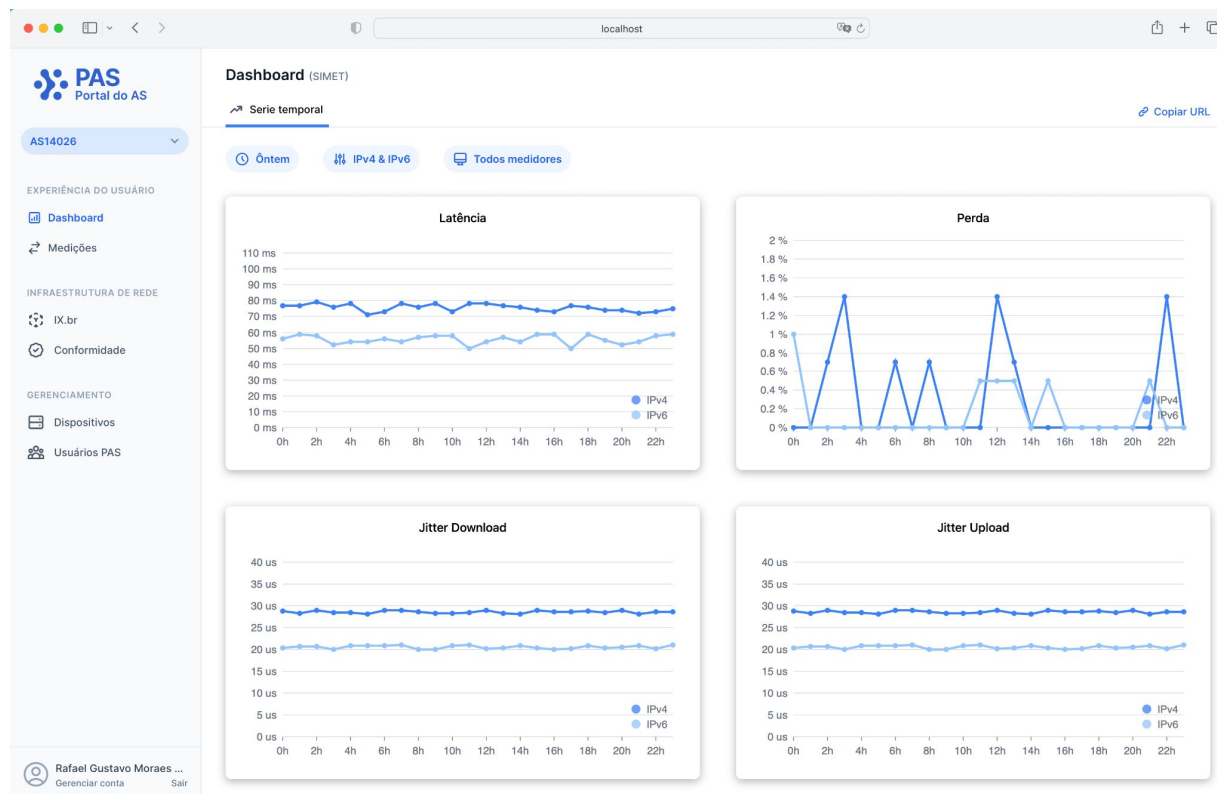

4. Portal do AS (PAS)

Portal único para o provedor acessar os dados de todos os projetos de medição do Simet / NIC.br.