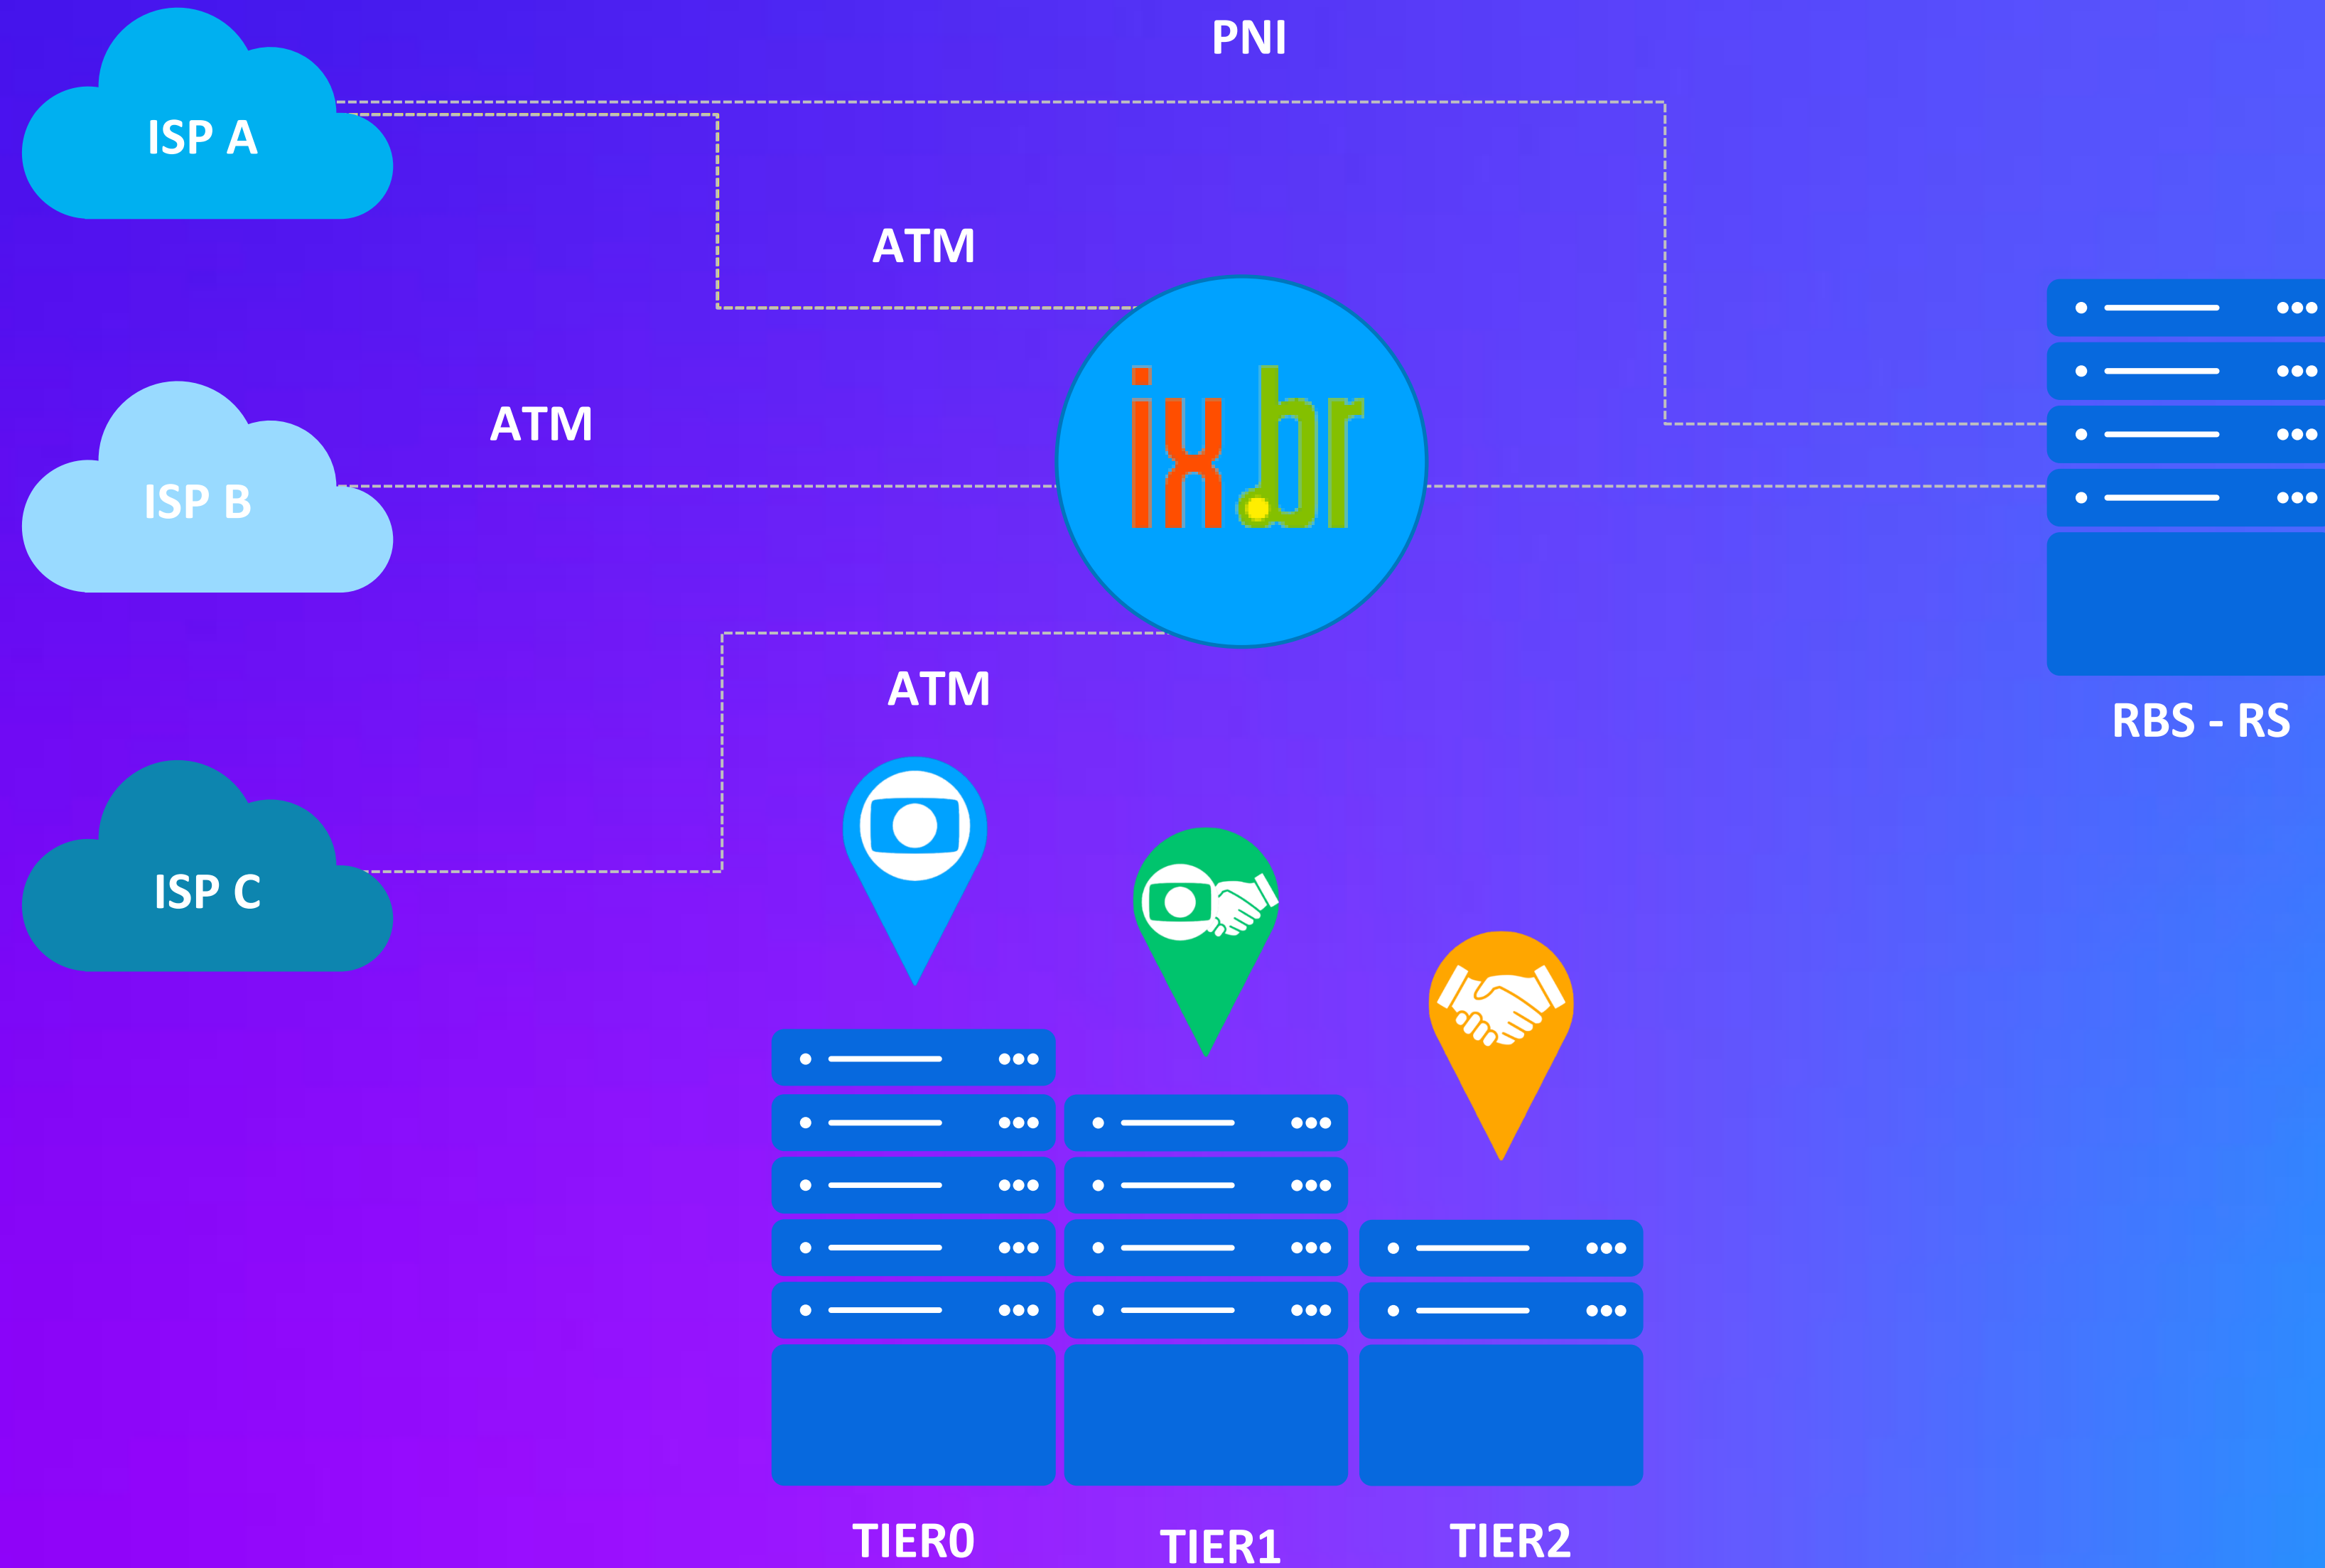

-  TIER0 – MEGA POP
-  TIER1 – SUPER POP

JORNADA DA CDN GLOBO

+ 150 POPs em todo Brasil

+ 20 pontos de PNI

+ 20 IXs

● GCA – Globo Cache Appliance
S – 9Gbps
M – 18Gbps
L – 36Gbps

e solicitar ?

gca.globo.com

QUALIDADE DE ENTREGA AO LONGO DO TEMPO

PEERING

PEERING

Peering @ Globo

peering.globo

Globo Comunicação e Participações S.A — ASN 28604

peering @ globo

Visando a melhor experiência de acesso ao conteúdo, a Globo oferece dezenas de pontos de presença para peering em diferentes regiões do Brasil, possibilitando aos ISPs a troca local de tráfego.