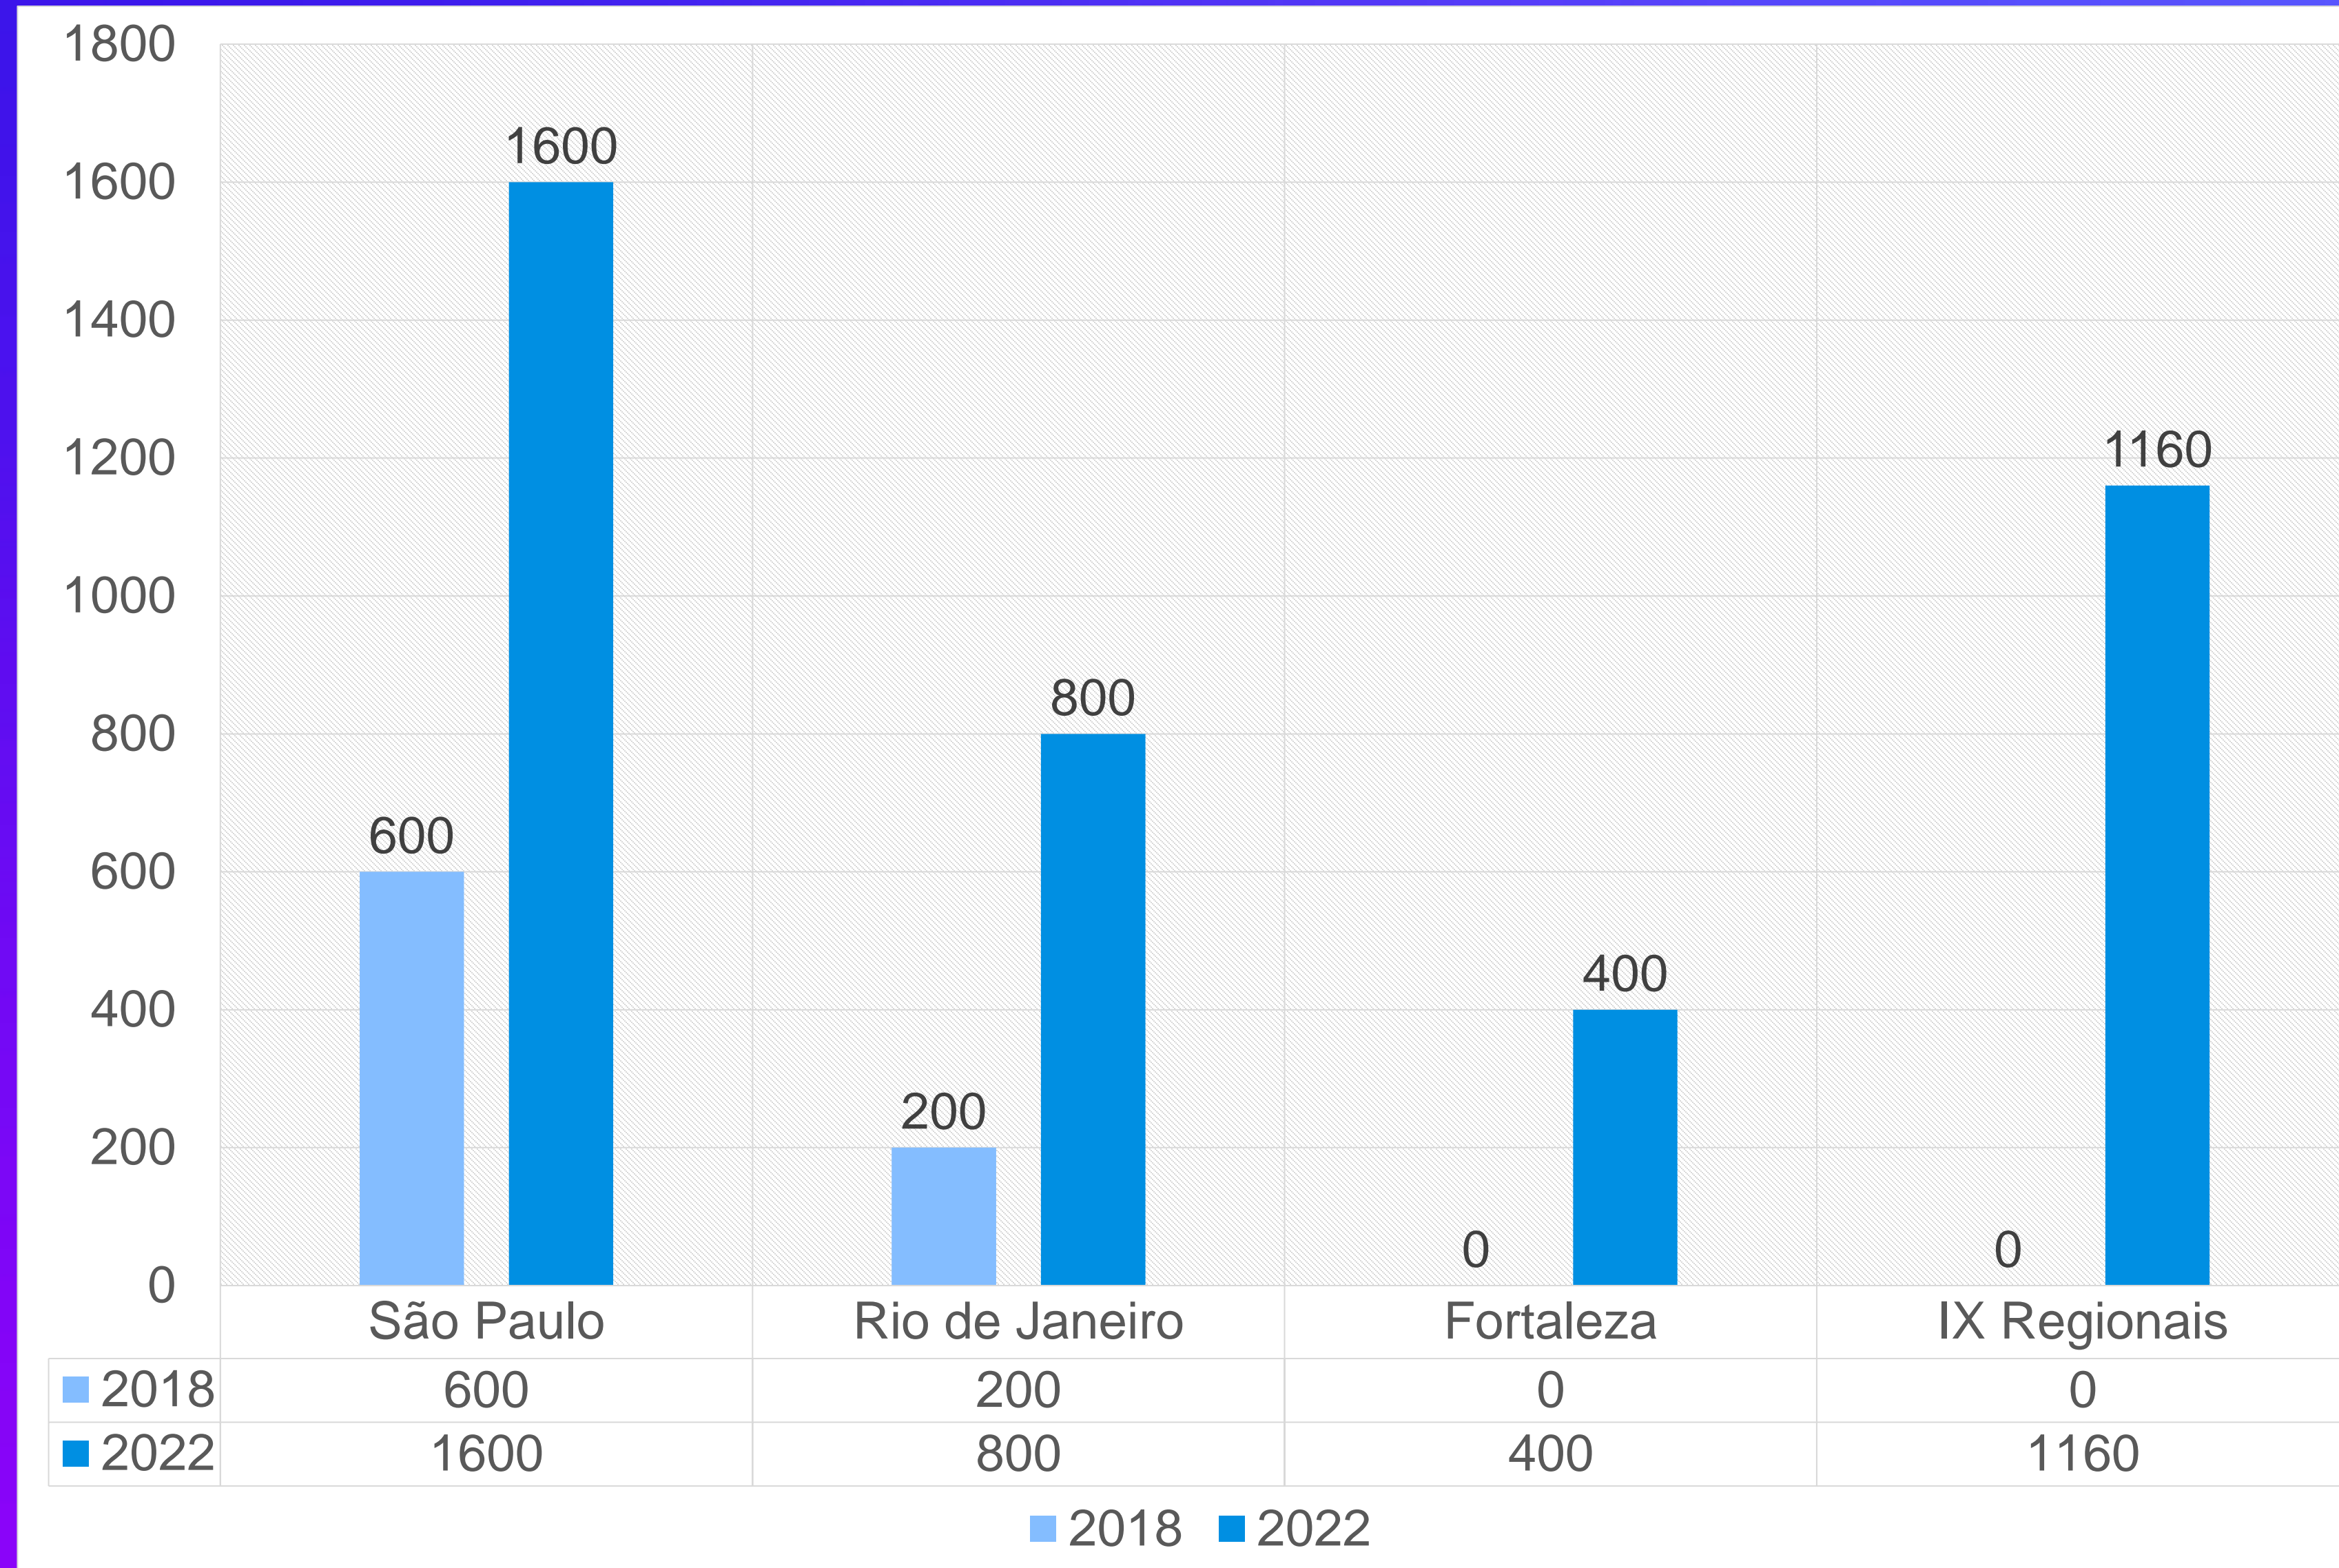

CAPACIDADE NO IX.BR