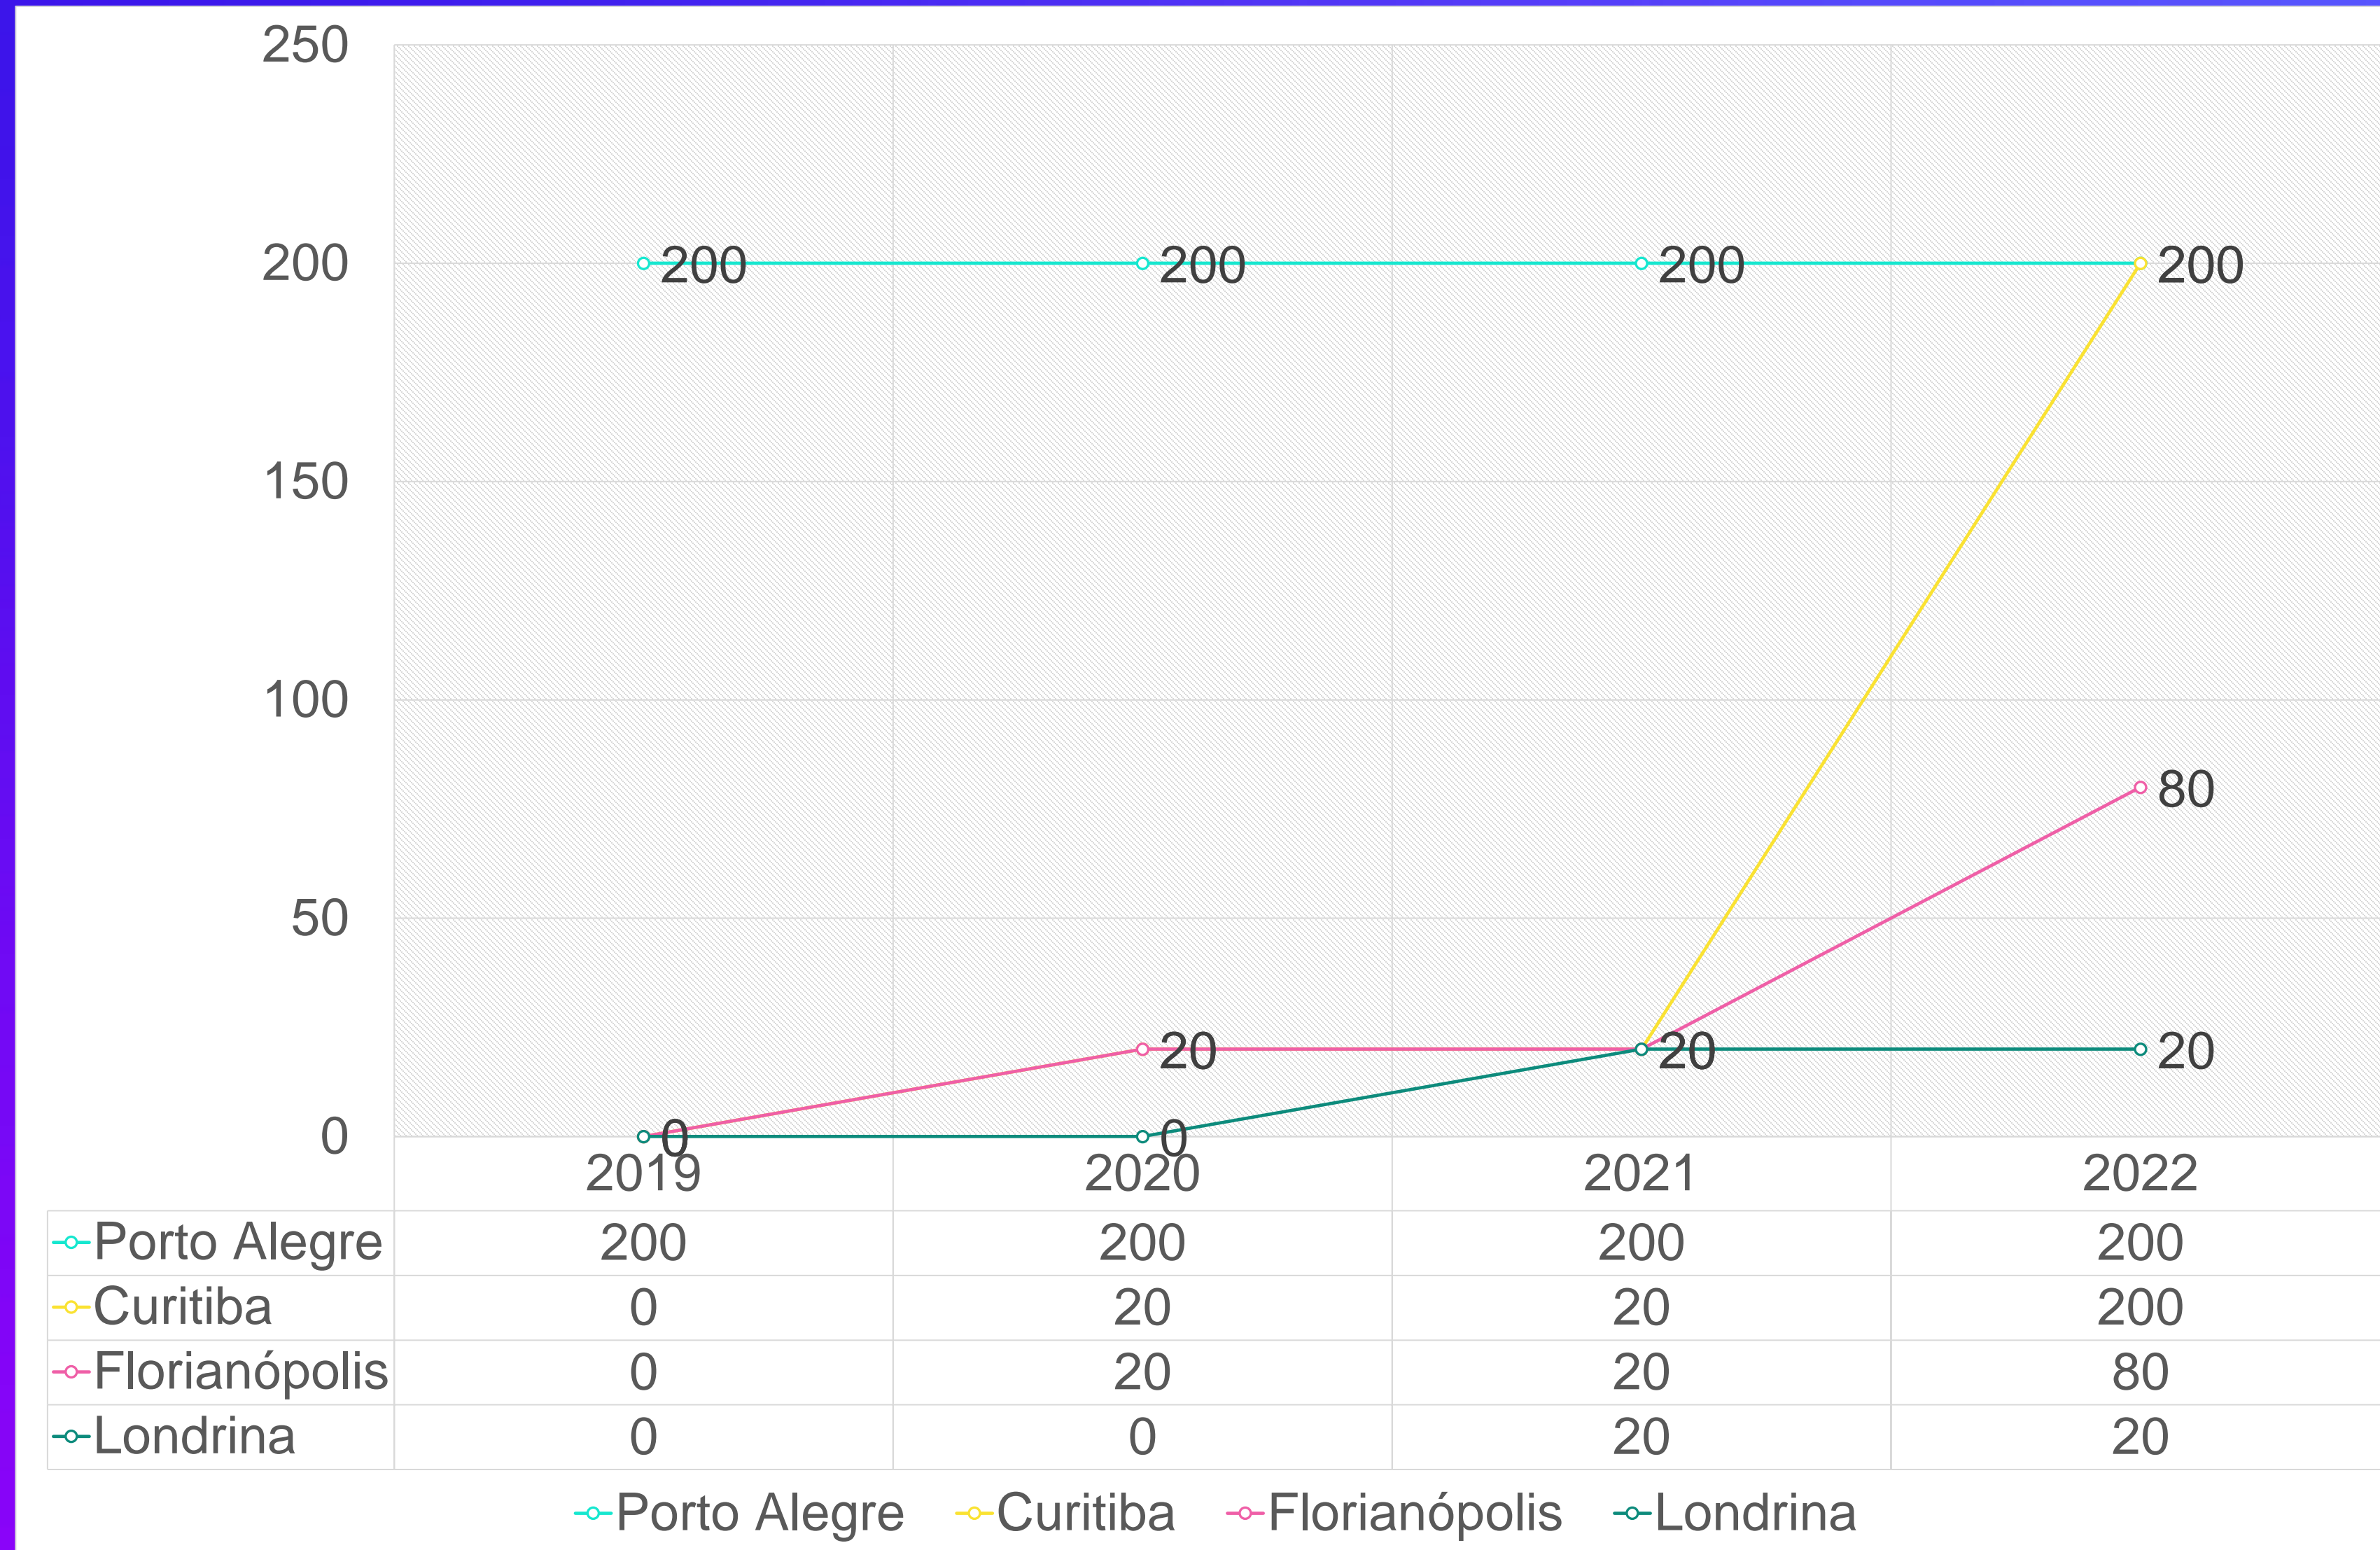

CAPACIDADE NO IX.BR – REGIÃO SUL