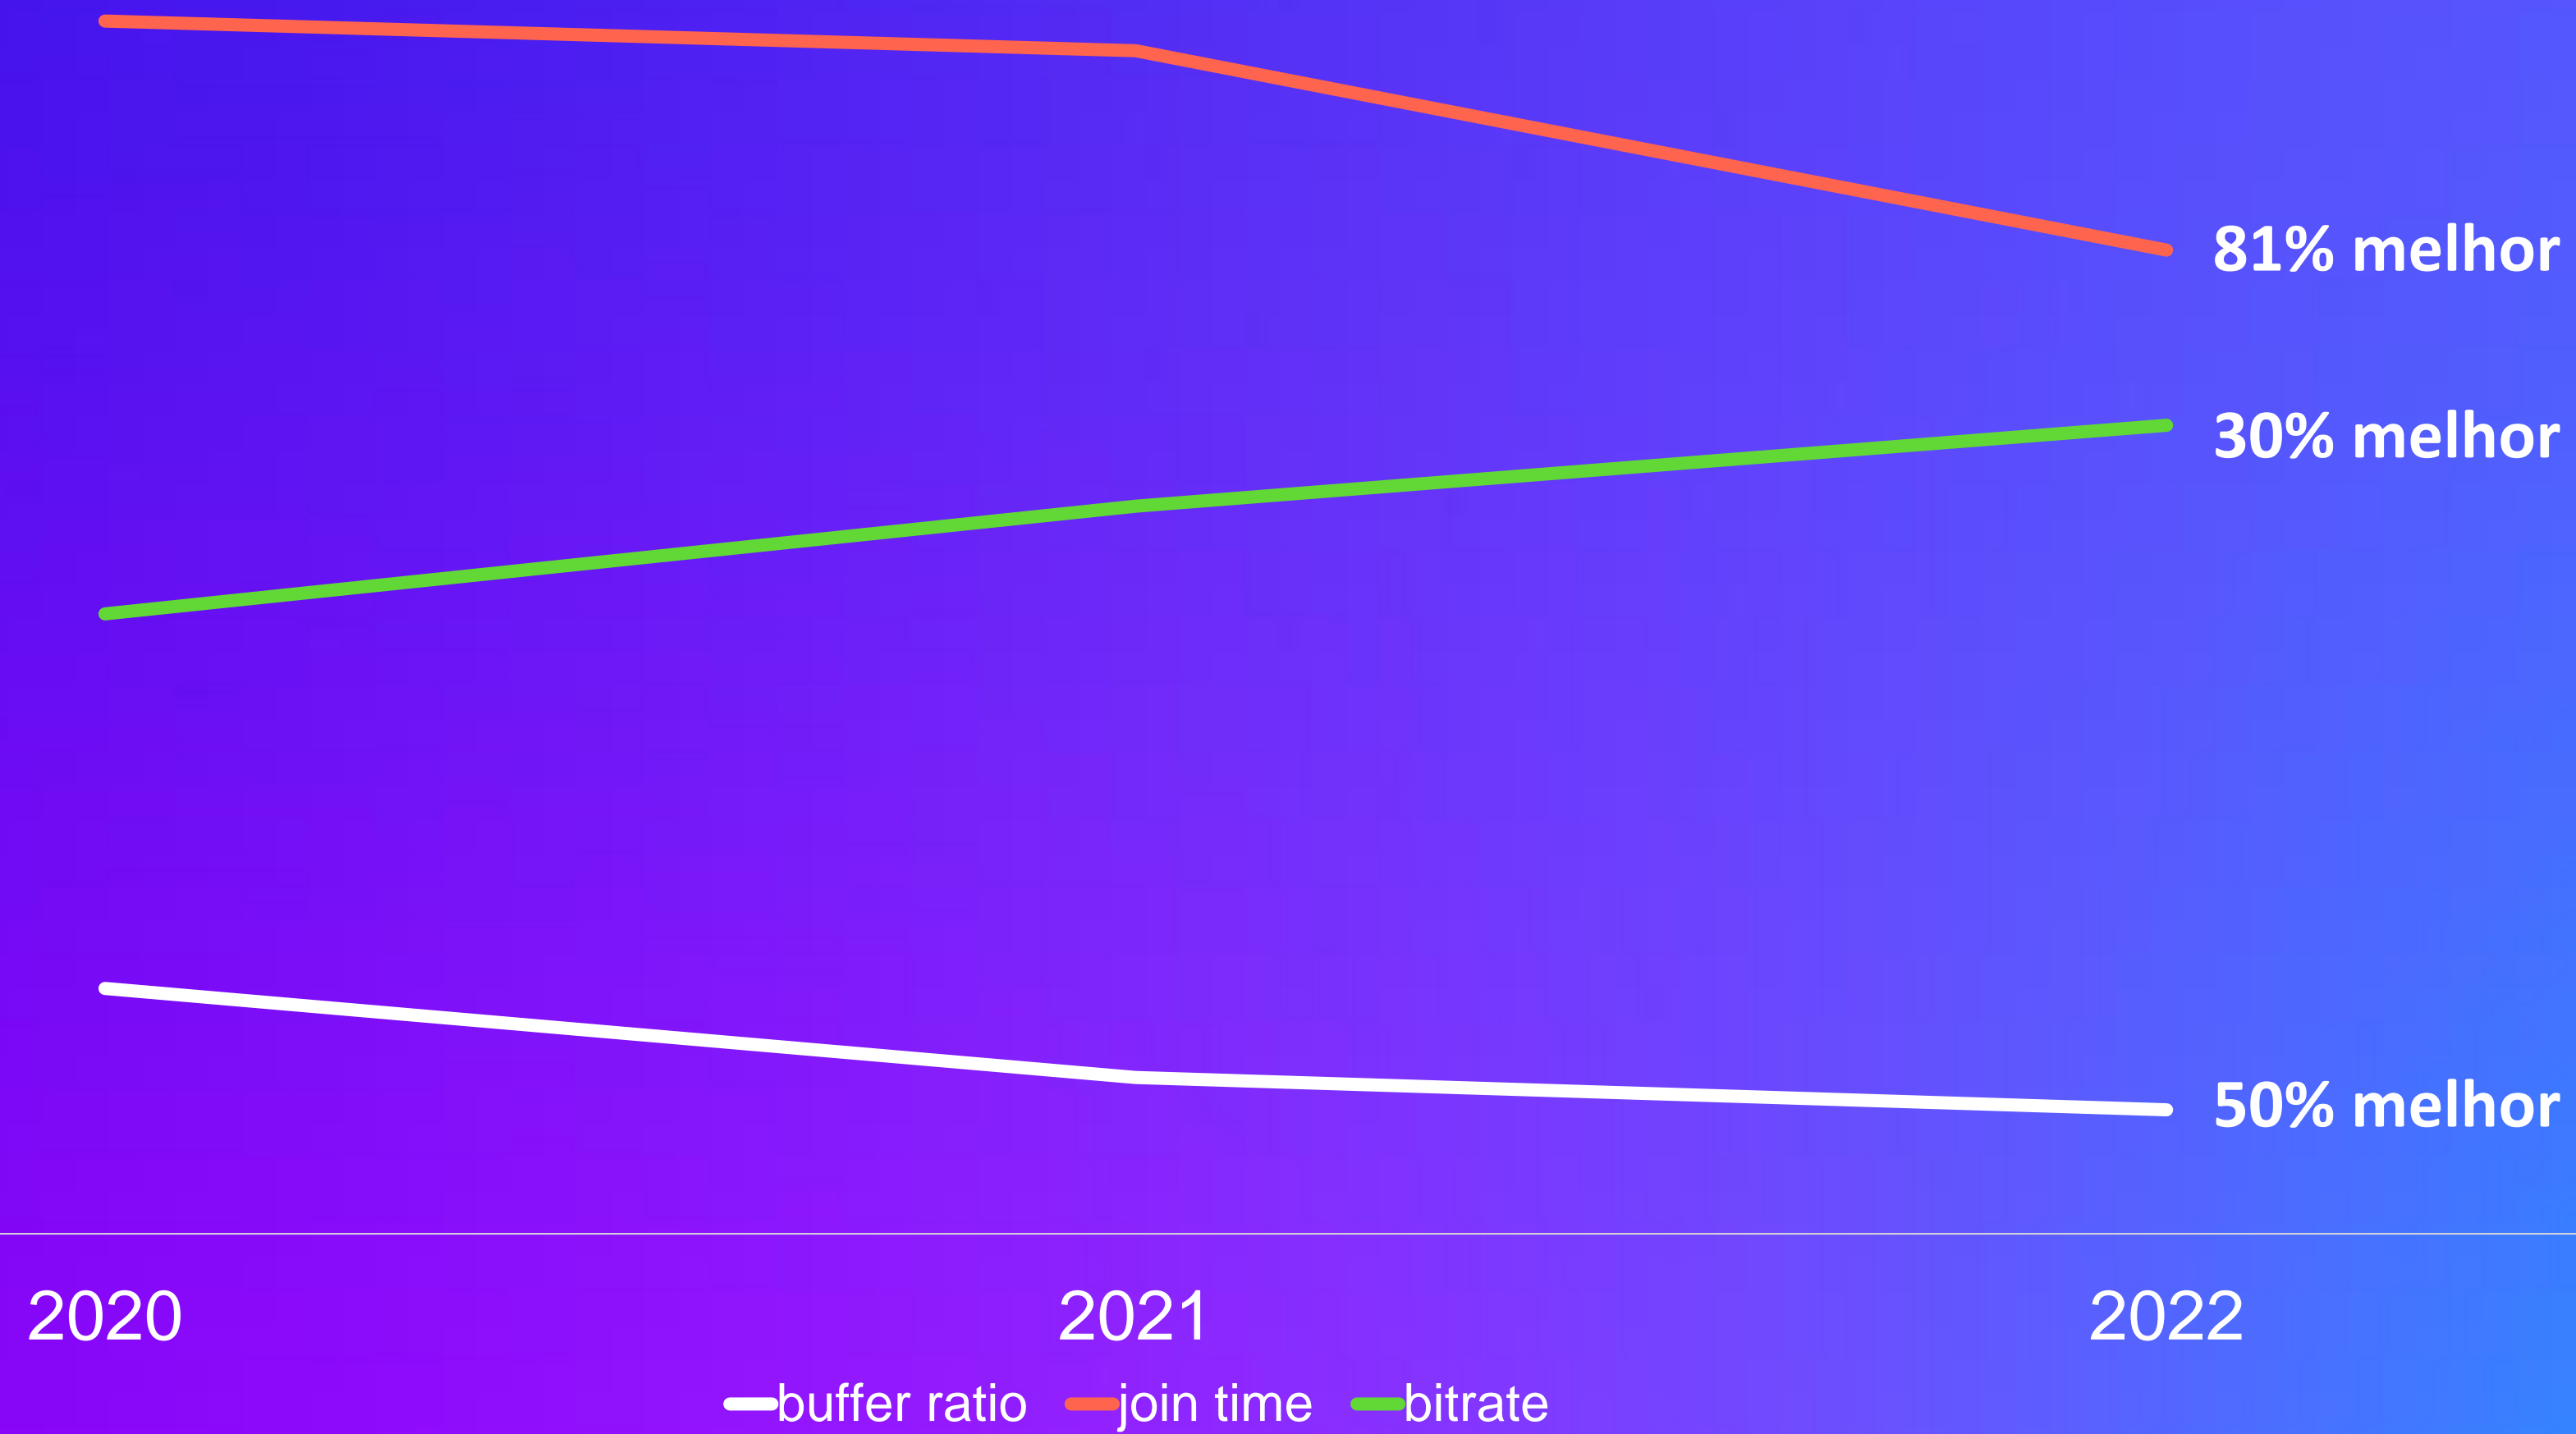

-  TIER0 – MEGA POP
-  TIER1 – SUPER POP

JORNADA DA CDN GLOBO

+ 150 POPs em todo Brasil

+ 20 pontos de PNI

+ 20 IXs

● GCA – Globo Cache Appliance
S – 9Gbps
M – 18Gbps
L – 36Gbps

e solicitar ?

gca.globo.com

QUALIDADE DE ENTREGA AO LONGO DO TEMPO

PEERING

PEERING

Peering @ Globo

peering.globo

Globo Comunicação e Participações S.A — ASN 28604

peering @ globo

Visando a melhor experiência de acesso ao conteúdo, a Globo oferece dezenas de pontos de presença para peering em diferentes regiões do Brasil, possibilitando aos ISPs a troca local de tráfego.