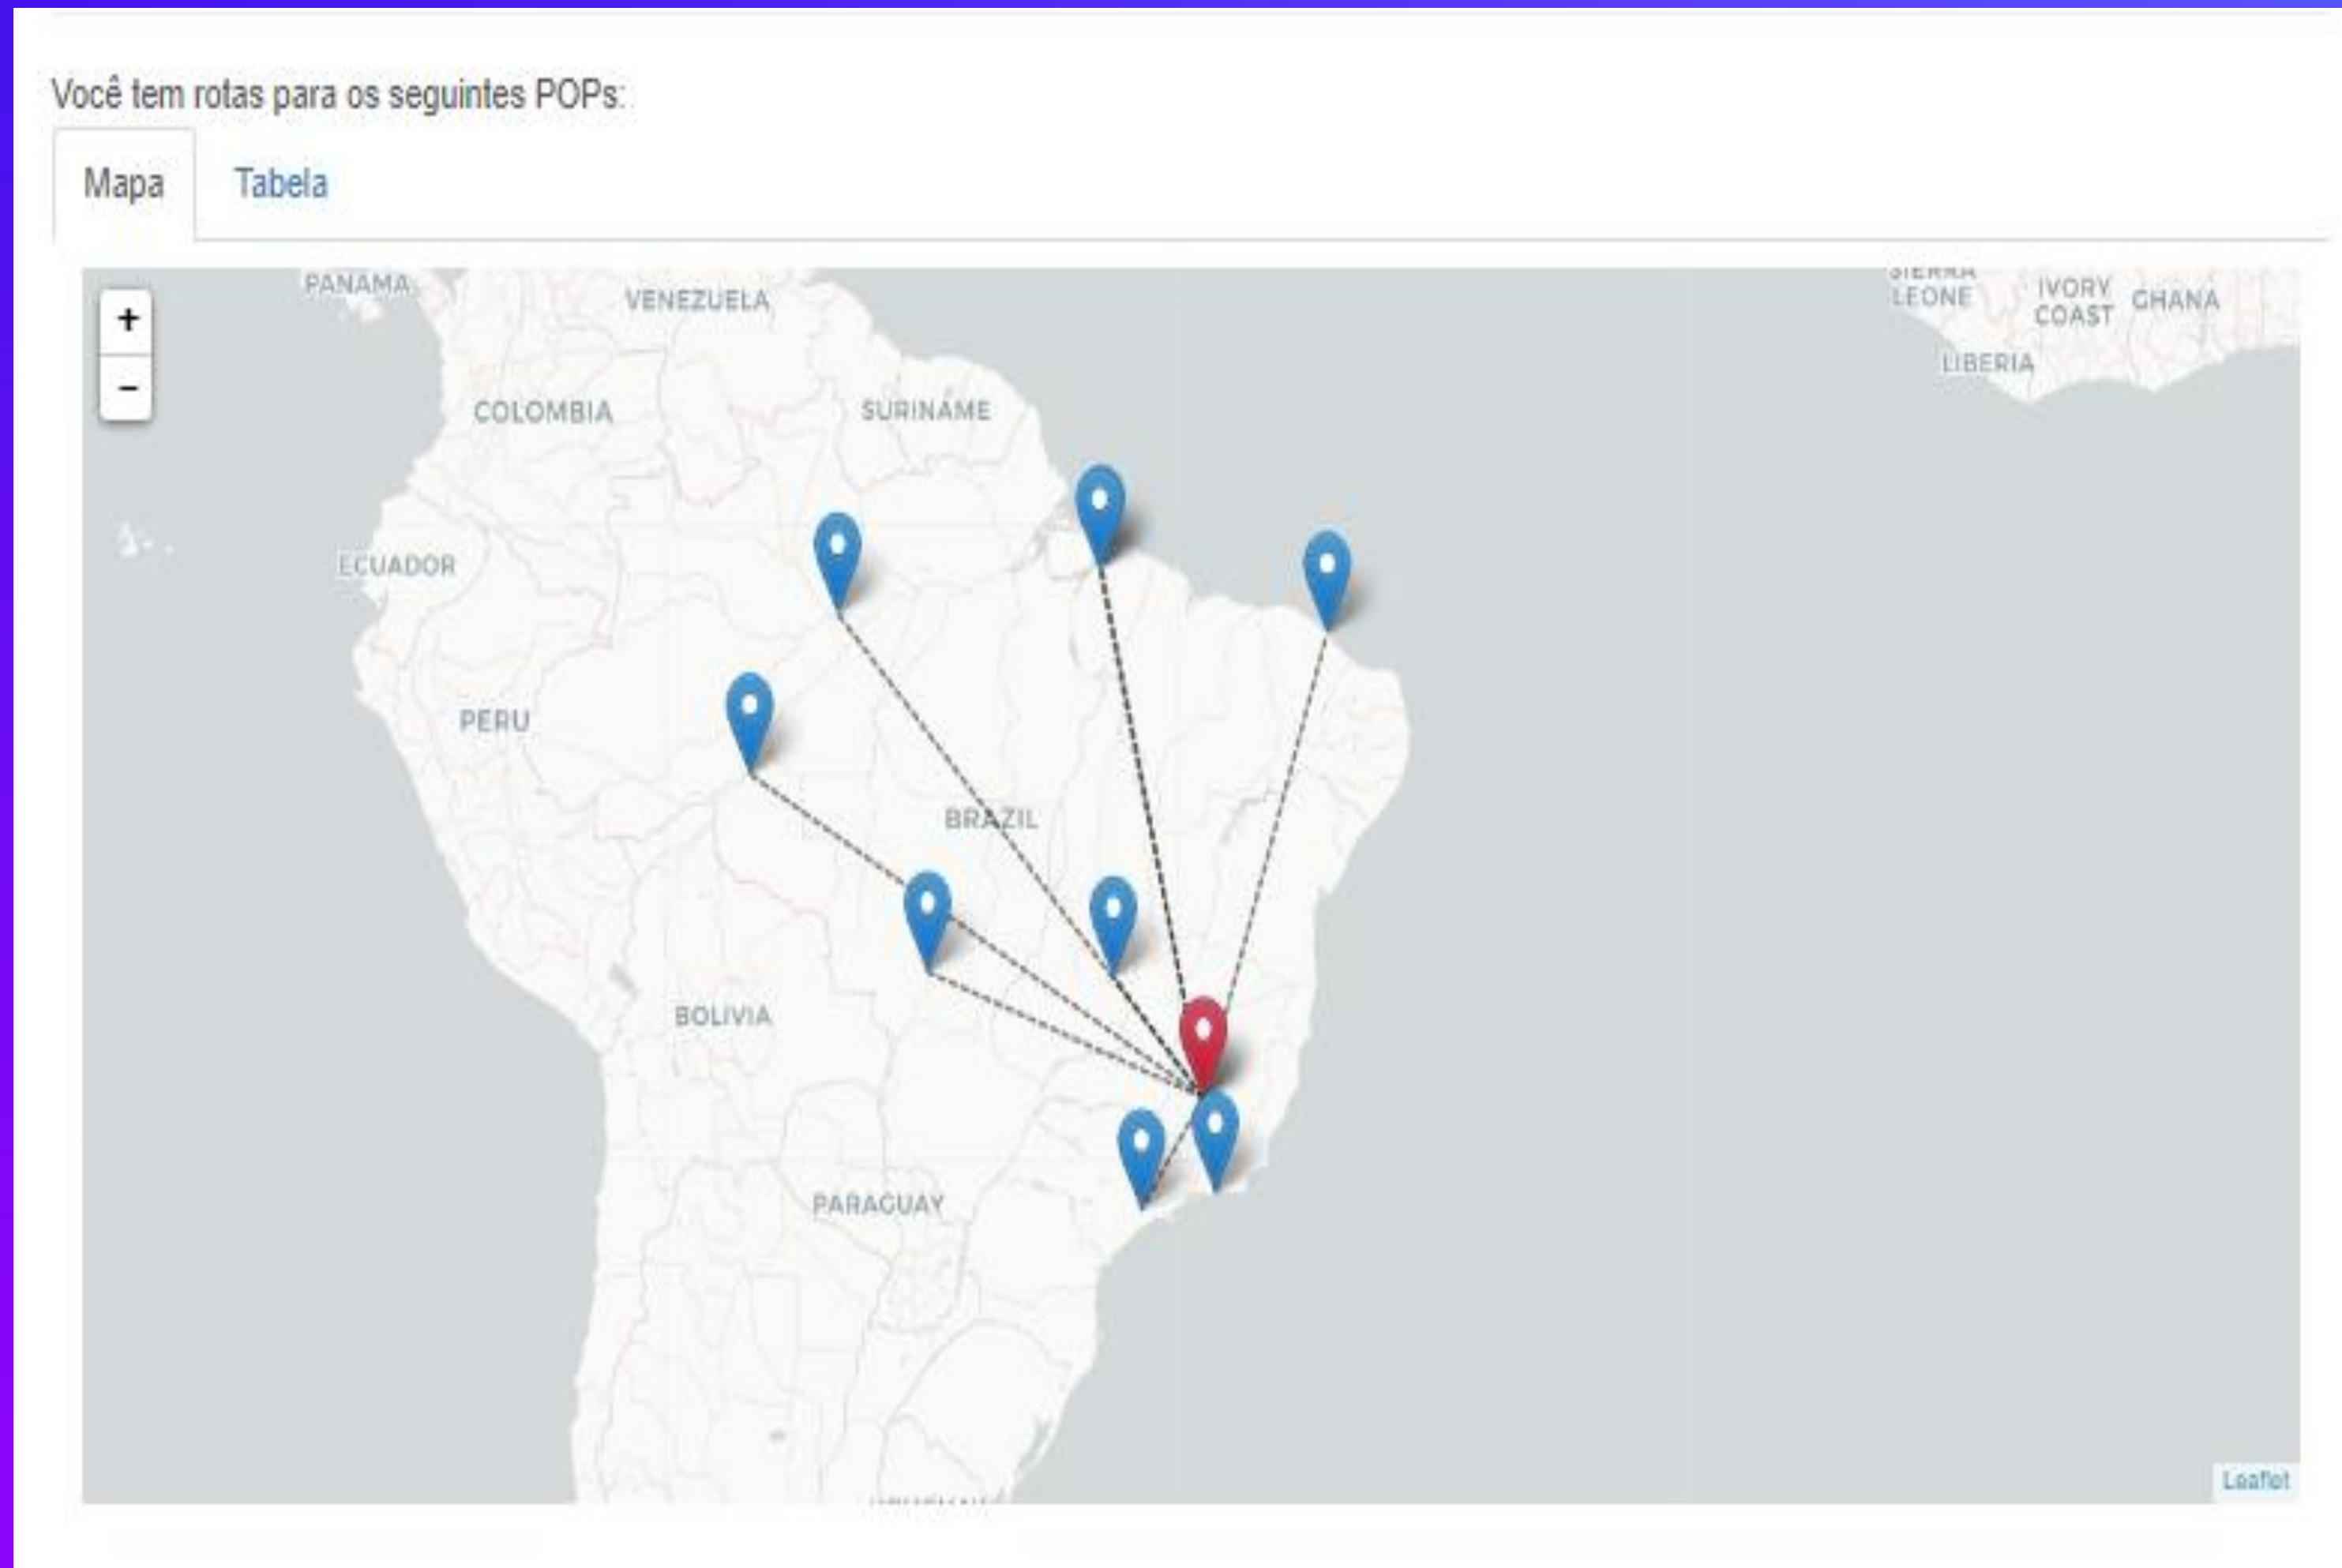

SOLUÇÃO DE ROTEAMENTO

- Escolha do local de entrega pela aplicação
- Definição do local de entrega
 - BGP AS-PATH
 - Geolocation
 - Capacidade de banda
 - Saúde da CDN
- Possibilidade de fallback para outros pontos de entrega

FERRAMENTA DE TROUBLESHOOTING

<https://browserreport.globo.com/isp>

FERRAMENTA DE TROUBLESHOOTING

Você tem rotas para os seguintes POPs:

Mapa Tabela

Pop	Roteador Globo	AS Path	Distância geográfica ISP-Globo
	201.17.169.122		3 Km
	177.53.95.253		491 Km
	200.178.114.122		2117 Km
	200.179.100.226		1365 Km
	200.174.31.162		2557 Km
	200.252.72.114		2477 Km
	138.117.196.254		2111 Km
	177.53.92.126		1892 Km
	131.0.27.243		346 Km
	177.53.94.254		619 Km