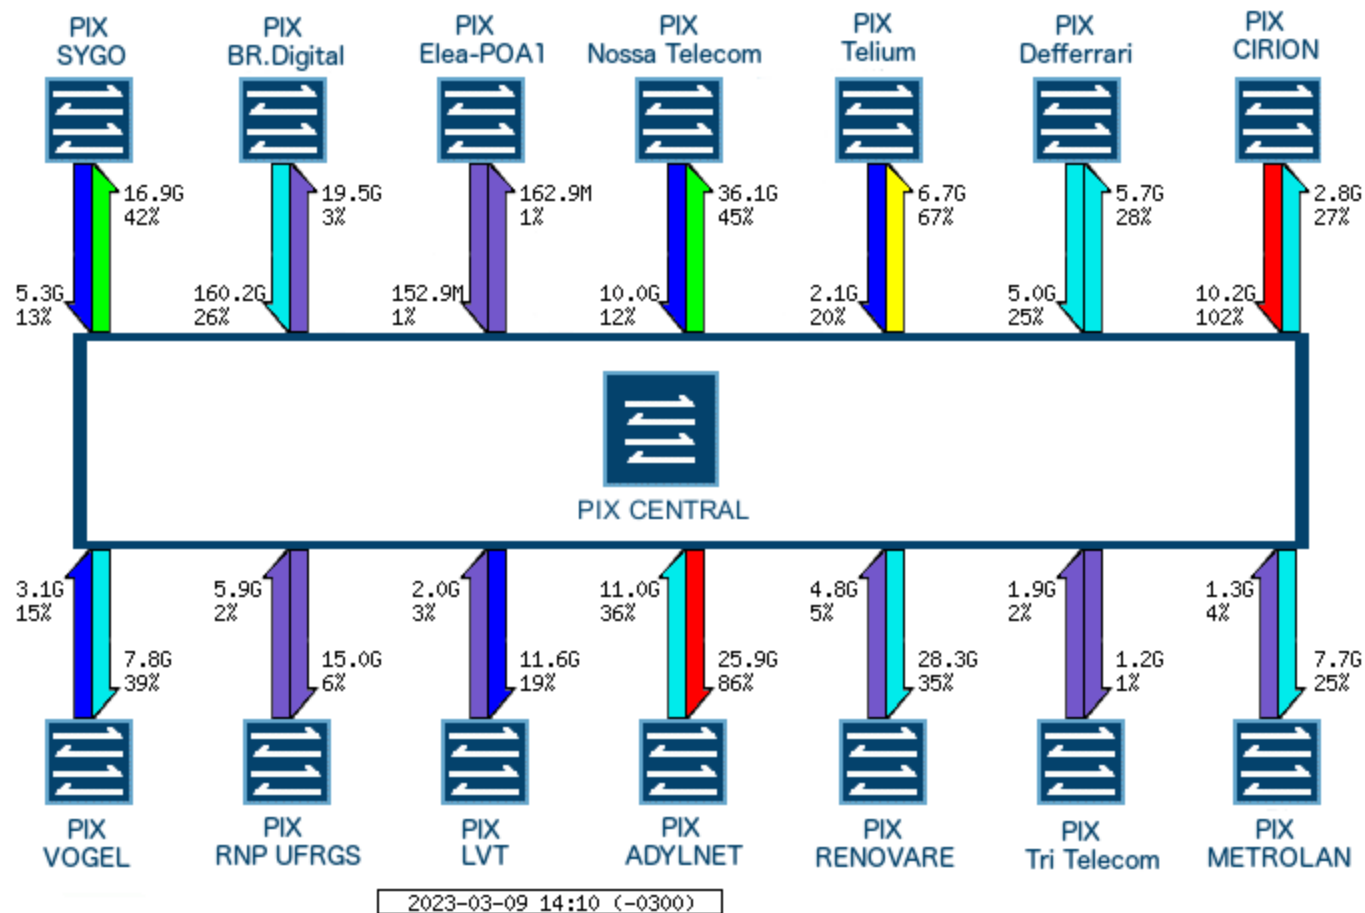

Agenda

- ✓ Crescimento
- ✓ Upgrade PIX-Central
- ✓ Acesso PIX-UFRGS/RNP
- ✓ Novos PIXs

Overview IX Porto Alegre

- ✓ 14 PIXs
- ✓ 18 CIXs
 - ✓ 7 Formalizados
 - ✓ <https://ix.br/adesao/cix/rs>

Overview IX Porto Alegre - Crescimento

- ✓ 280 ASNs
 - ✓ 294 Sessões
- ✓ Netflix
- ✓ Akamai
- ✓ Globo
- ✓ Edgeuno
- ✓ Twitch

Média de 19% ao ano

Overview IX Porto Alegre - Crescimento

✓ Tráfego de + 600Gbps

2023

2021

Upgrade PIX-Central

- ✓ Problemas:
 - ✓ Racks pequenos
 - ✓ Sem organização lateral
 - ✓ Muitas migrações

Upgrade PIX-Central

- ✓ Novos racks
- ✓ Novos equipamentos
 - ✓ Interfaces 100Gb
- ✓ Espelhos Ópticos

Acesso PIX-Central/UFRGS

- ✓ Somente Acesso Óptico
 - ✓ CE Compartilhada
- ✓ Não é permitido instalação de ativos

Novos PIXs

Novos PIXs

The background of the slide is a dark grey circuit board pattern with white lines representing traces and components. The pattern is dense and covers the entire area, with a central white rectangular area containing text.