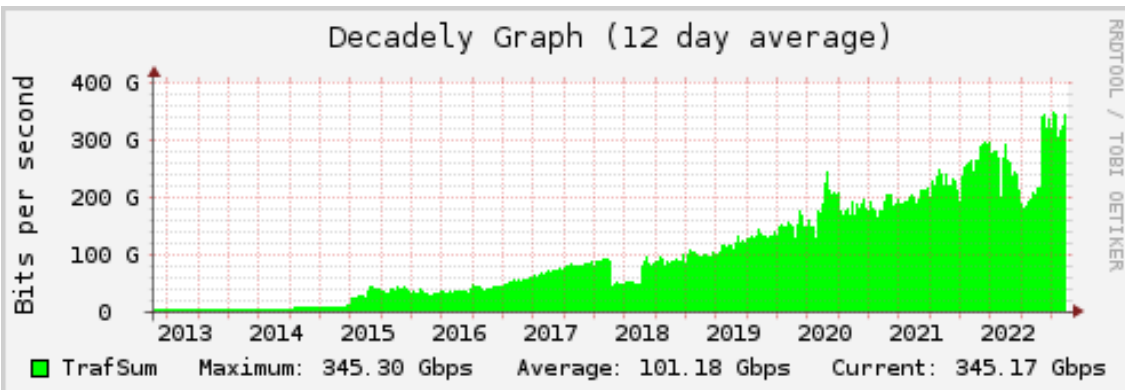

- ✓ 280 ASNs
 - ✓ 294 Sessões
- ✓ Netflix
- ✓ Akamai
- ✓ Globo
- ✓ Edgeuno
- ✓ Twitch

Média de 19% ao ano

Overview IX Porto Alegre - Crescimento

✓ Tráfego de + 600Gbps

2023

2021

Upgrade PIX-Central

- ✓ Problemas:
 - ✓ Racks pequenos
 - ✓ Sem organização lateral
 - ✓ Muitas migrações