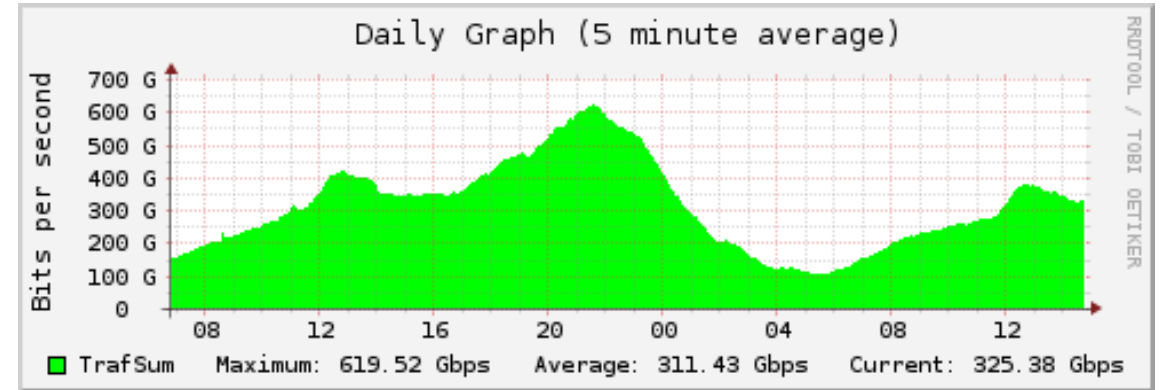

- ✓ 280 ASNs
 - ✓ 294 Sessões
- ✓ Netflix
- ✓ Akamai
- ✓ Globo
- ✓ Edgeuno
- ✓ Twitch

Média de 19% ao ano

Overview IX Porto Alegre - Crescimento

✓ Tráfego de + 600Gbps

2023

2021

Upgrade PIX-Central

- ✓ Problemas:
 - ✓ Racks pequenos
 - ✓ Sem organização lateral
 - ✓ Muitas migrações