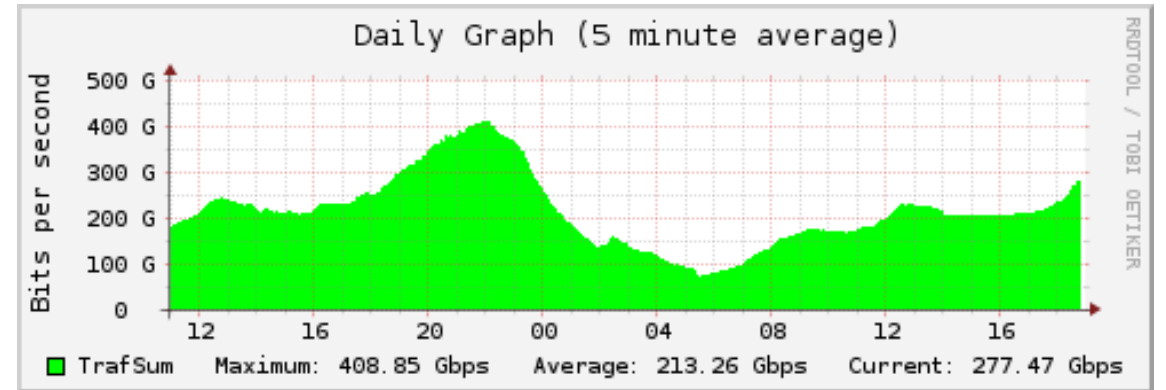

- ✓ 280 ASNs
 - ✓ 294 Sessões
- ✓ Netflix
- ✓ Akamai
- ✓ Globo
- ✓ Edgeuno
- ✓ Twitch

Média de 19% ao ano

Overview IX Porto Alegre - Crescimento

✓ Tráfego de + 600Gbps

2023

2021

Upgrade PIX-Central

- ✓ Problemas:
 - ✓ Racks pequenos
 - ✓ Sem organização lateral
 - ✓ Muitas migrações