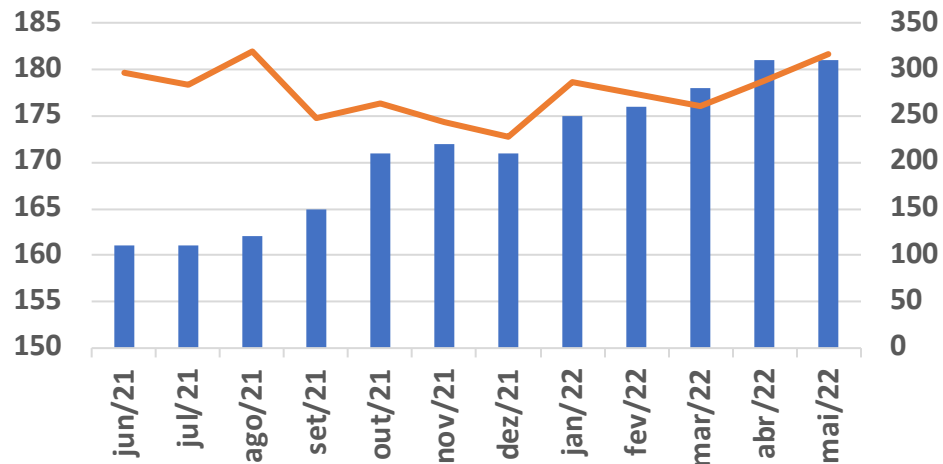

IX.br – 35 localidades

Brasil tem cerca de 9.500 ASNs

3.450 ASNs participam do IX.br

5.431 conexões

IX.br – 35 localidades

#PTTs por região

ASNs por região

Estado	Cidade	# Partic.	Pico (Gb/s)
PR	Cascavel	40	4,7
	Curitiba	185	243,0
	Foz do Iguaçu	20	0,8
	Londrina	30	31,0
	Maringá	73	11,0
RS	Caxias do Sul	14	5,3
	Lajeado	36	33,0
	Porto Alegre	232	529,0
	Santa Maria	22	5,6
SC	Florianópolis	108	57,0

Porto Alegre/RS

Lajeado/RS

Santa Maria/RS

Caxias do Sul/RS

Partic. Pico (Gb/s)

Partic. Pico (Gb/s)

Curitiba/PR

Maringá/PR