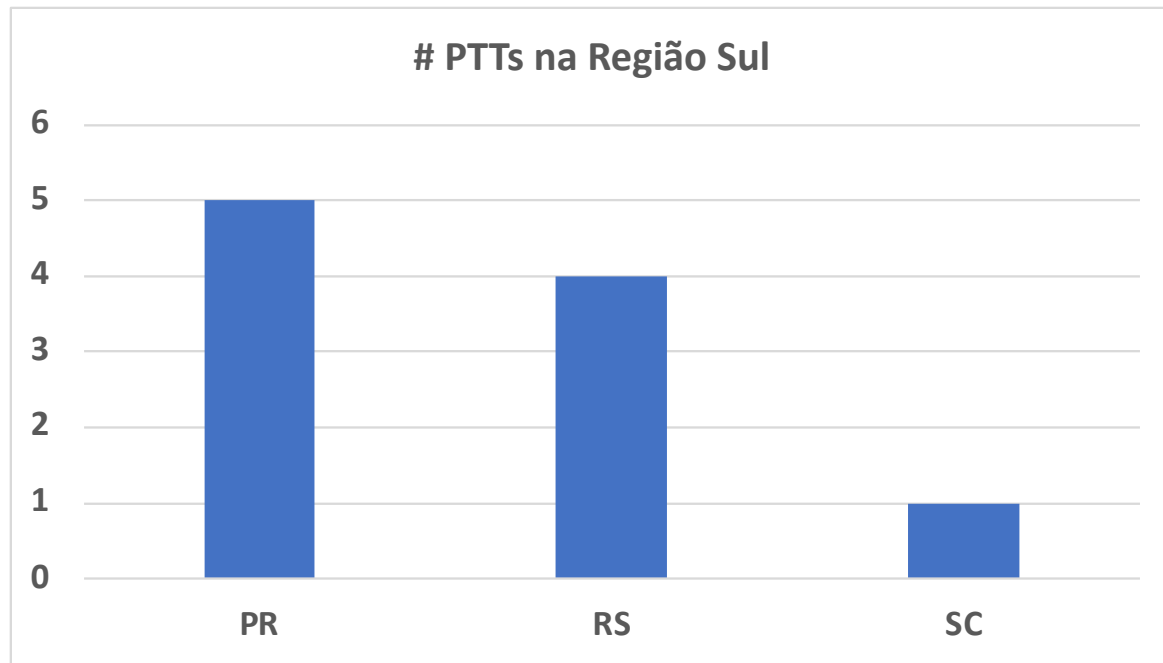

Melhorias na tabela de participantes das localidades

IX.br - Curitiba - 185 Participantes								
ASN	Nome	ATM		Trânsito		Transporte		Tipo
		V4	V6	V4	V6	L2	CIX	
1916	RNP	✓	✓					EDU
3356	CENTURYLINK			✓	✓			ISP
3549	CenturyLink							
4809	ChinaTelecomdoBrasil	✓	✓			✓		ISP
7048	FLIN	✓	✓					ISP
7195	Edgeuno	✓	✓	✓	✓			CDN
10412	RPR	✓	✓					
10881	PoP-PR	✓	✓					
11644	d.dns.br anycast - Nic.br	✓	✓					
11835	NovaFibra Telecom	✓	✓					CNT
12140	ONDA	✓						
13335	Cloudflare	✓	✓					
13357	IOL	✓	✓					
13522	PUCPR	✓						
13786	Seaborn	✓	✓	✓	✓	✓		ISP
14026	Simet	✓	✓					
14282	PersisTelecom	✓	✓			✓		ISP
14650	f.dns.br anycast - Nic.br	✓	✓					
14840	BR.DIGITAL	✓	✓	✓	✓	✓	✓	ISP
14868	LIGGA TELECOM	✓	✓					ISP
16735	ALGAR TELECOM S/A	✓	✓			✓		ISP
19723	CELEPAR	✓	✓					
19990	ZETANET	✓	✓					
20144	L-Root - ICANN	✓	✓					
20940	Akamai	✓						CDN
21574	Century	✓	✓					
22356	Durand	✓	✓			✓		CNT
25933	Vogel Telecom	✓	✓					
28130	Certto_Telecom	✓	✓			✓		ISP
28145	RLINE	✓	✓					

IX.br – 35 localidades

Brasil tem cerca de 9.500 ASNs

3.450 ASNs participam do IX.br

5.431 conexões

IX.br – 35 localidades

#PTTs por região

ASNs por região

Estado	Cidade	# Partic.	Pico (Gb/s)
PR	Cascavel	40	4,7
	Curitiba	185	243,0
	Foz do Iguaçu	20	0,8
	Londrina	30	31,0
	Maringá	73	11,0
RS	Caxias do Sul	14	5,3
	Lajeado	36	33,0
	Porto Alegre	232	529,0
	Santa Maria	22	5,6
SC	Florianópolis	108	57,0

Porto Alegre/RS

Lajeado/RS

Santa Maria/RS

Caxias do Sul/RS

Partic. Pico (Gb/s)

Partic. Pico (Gb/s)

Curitiba/PR

Maringá/PR