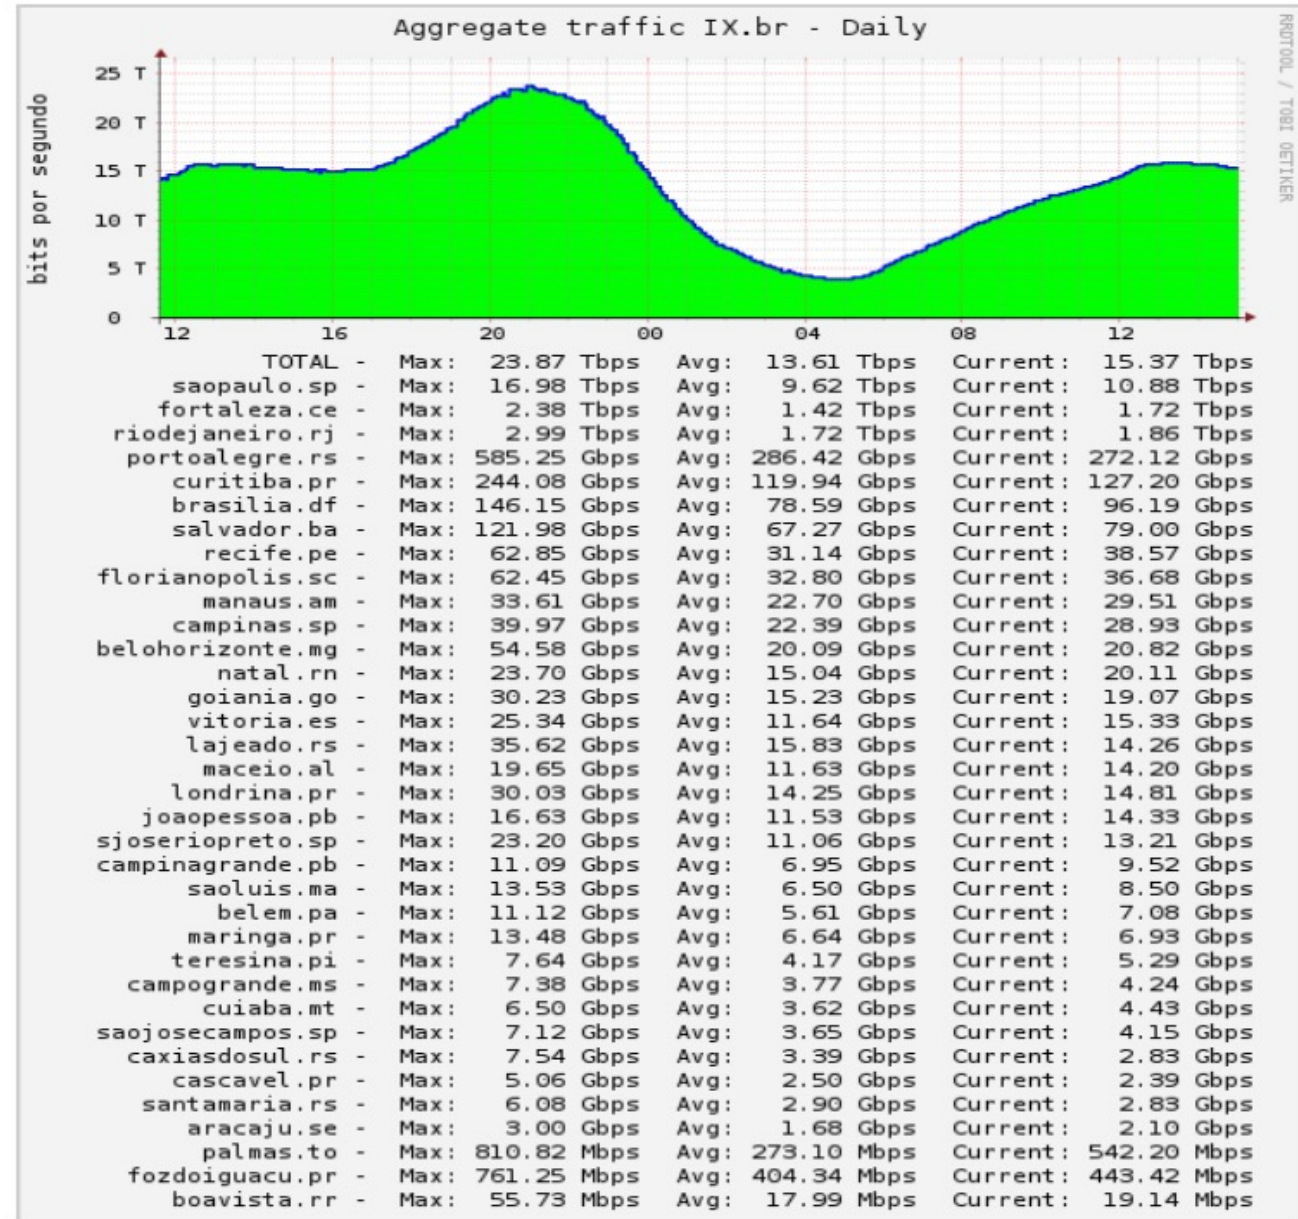

Melhorias na tabela de participantes das localidades

IX.br - Curitiba - 185 Participantes								
ASN	Nome	ATM		Trânsito		Transporte		Tipo
		V4	V6	V4	V6	L2	CIX	
1916	RNP	✓	✓					EDU
3356	CENTURYLINK			✓	✓			ISP
3549	CenturyLink							
4809	ChinaTelecomdoBrasil	✓	✓			✓		ISP
7048	FLIN	✓	✓					ISP
7195	Edgeuno	✓	✓	✓	✓			CDN
10412	RPR	✓	✓					
10881	PoP-PR	✓	✓					
11644	d.dns.br anycast - Nic.br	✓	✓					
11835	NovaFibra Telecom	✓	✓					CNT
12140	ONDA	✓						
13335	Cloudflare	✓	✓					
13357	IOL	✓	✓					
13522	PUCPR	✓						
13786	Seaborn	✓	✓	✓	✓	✓		ISP
14026	Simet	✓	✓					
14282	PersisTelecom	✓	✓			✓		ISP
14650	f.dns.br anycast - Nic.br	✓	✓					
14840	BR.DIGITAL	✓	✓	✓	✓	✓	✓	ISP
14868	LIGGA TELECOM	✓	✓					ISP
16735	ALGAR TELECOM S/A	✓	✓			✓		ISP
19723	CELEPAR	✓	✓					
19990	ZETANET	✓	✓					
20144	L-Root - ICANN	✓	✓					
20940	Akamai	✓						CDN
21574	Century	✓	✓					
22356	Durand	✓	✓			✓		CNT
25933	Vogel Telecom	✓	✓					
28130	Certto_Telecom	✓	✓			✓		ISP
28145	RLINE	✓	✓					

IX.br – 35 localidades

Brasil tem cerca de 9.500 ASNs

3.450 ASNs participam do IX.br

5.431 conexões

IX.br – 35 localidades

#PTTs por região

ASNs por região

Estado	Cidade	# Partic.	Pico (Gb/s)
PR	Cascavel	40	4,7
	Curitiba	185	243,0
	Foz do Iguaçu	20	0,8
	Londrina	30	31,0
	Maringá	73	11,0
RS	Caxias do Sul	14	5,3
	Lajeado	36	33,0
	Porto Alegre	232	529,0
	Santa Maria	22	5,6
SC	Florianópolis	108	57,0