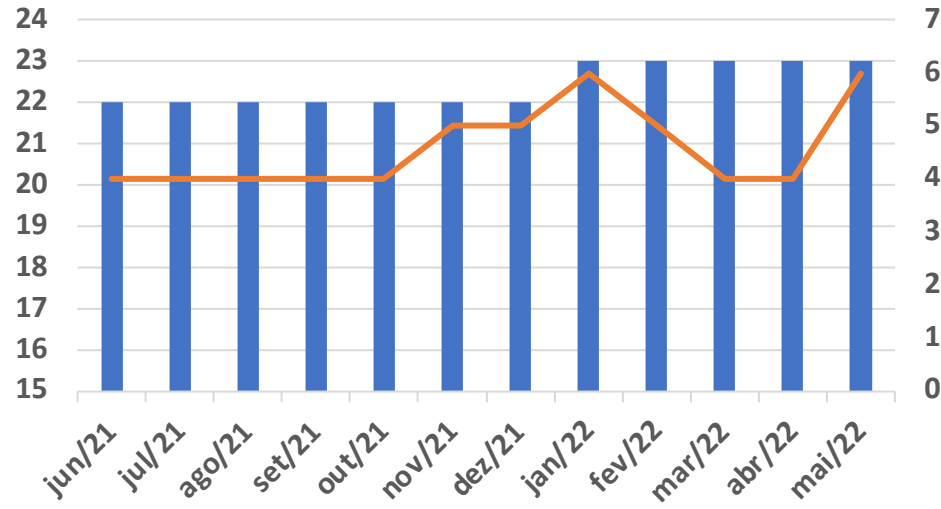

Santa Maria/RS