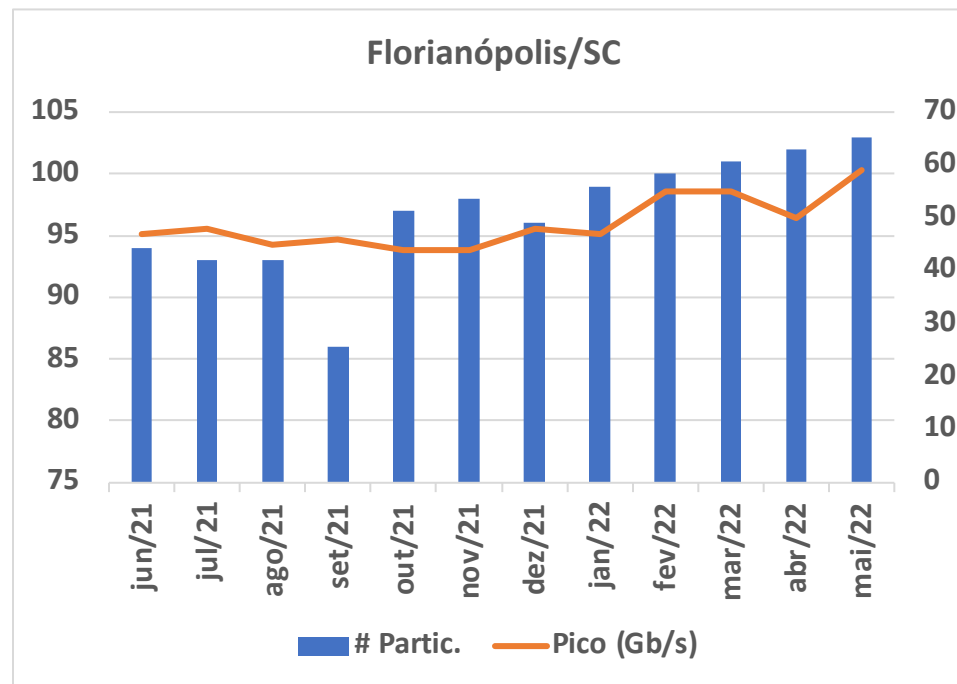

IX.br – 35 localidades

Brasil tem cerca de 9.500 ASNs

3.450 ASNs participam do IX.br

5.431 conexões

IX.br – 35 localidades

#PTTs por região

ASNs por região

Estado	Cidade	# Partic.	Pico (Gb/s)
PR	Cascavel	40	4,7
	Curitiba	185	243,0
	Foz do Iguaçu	20	0,8
	Londrina	30	31,0
	Maringá	73	11,0
RS	Caxias do Sul	14	5,3
	Lajeado	36	33,0
	Porto Alegre	232	529,0
	Santa Maria	22	5,6
SC	Florianópolis	108	57,0

Porto Alegre/RS

Lajeado/RS

Santa Maria/RS

Caxias do Sul/RS

Partic. Pico (Gb/s)

Partic. Pico (Gb/s)

Curitiba/PR

Maringá/PR