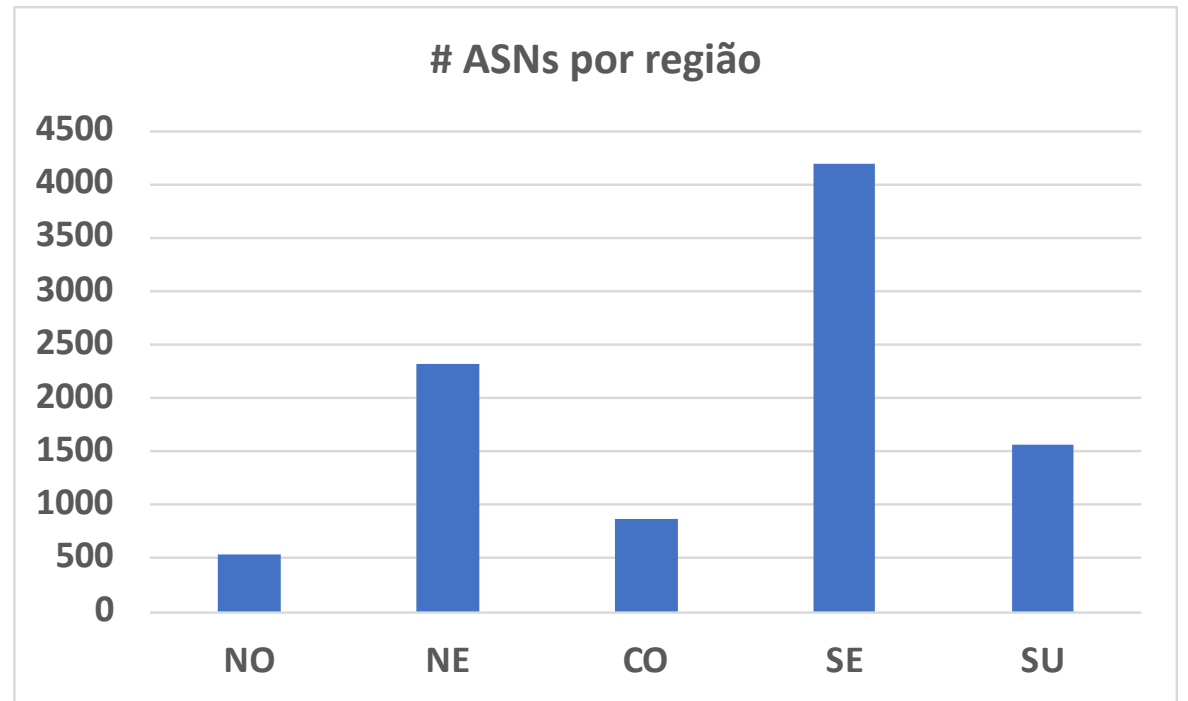

Melhorias na tabela de participantes das localidades

IX.br - Curitiba - 185 Participantes								
ASN	Nome	ATM		Trânsito		Transporte		Tipo
		V4	V6	V4	V6	L2	CIX	
1916	RNP	✓	✓					EDU
3356	CENTURYLINK			✓	✓			ISP
3549	CenturyLink							
4809	ChinaTelecomdoBrasil	✓	✓			✓		ISP
7048	FLIN	✓	✓					ISP
7195	Edgeuno	✓	✓	✓	✓			CDN
10412	RPR	✓	✓					
10881	PoP-PR	✓	✓					
11644	d.dns.br anycast - Nic.br	✓	✓					
11835	NovaFibra Telecom	✓	✓					CNT
12140	ONDA	✓						
13335	Cloudflare	✓	✓					
13357	IOL	✓	✓					
13522	PUCPR	✓						
13786	Seaborn	✓	✓	✓	✓	✓		ISP
14026	Simet	✓	✓					
14282	PersisTelecom	✓	✓			✓		ISP
14650	f.dns.br anycast - Nic.br	✓	✓					
14840	BR.DIGITAL	✓	✓	✓	✓	✓	✓	ISP
14868	LIGGA TELECOM	✓	✓					ISP
16735	ALGAR TELECOM S/A	✓	✓			✓		ISP
19723	CELEPAR	✓	✓					
19990	ZETANET	✓	✓					
20144	L-Root - ICANN	✓	✓					
20940	Akamai	✓						CDN
21574	Century	✓	✓					
22356	Durand	✓	✓			✓		CNT
25933	Vogel Telecom	✓	✓					
28130	Certto_Telecom	✓	✓			✓		ISP
28145	RLINE	✓	✓					

IX.br – 35 localidades

Brasil tem cerca de 9.500 ASNs

3.450 ASNs participam do IX.br

5.431 conexões

IX.br – 35 localidades

#PTTs por região

ASNs por região

Estado	Cidade	# Partic.	Pico (Gb/s)
PR	Cascavel	40	4,7
	Curitiba	185	243,0
	Foz do Iguaçu	20	0,8
	Londrina	30	31,0
	Maringá	73	11,0
RS	Caxias do Sul	14	5,3
	Lajeado	36	33,0
	Porto Alegre	232	529,0
	Santa Maria	22	5,6
SC	Florianópolis	108	57,0

Porto Alegre/RS

Lajeado/RS

Santa Maria/RS

Caxias do Sul/RS

Partic. Pico (Gb/s)

Partic. Pico (Gb/s)

Curitiba/PR

Maringá/PR