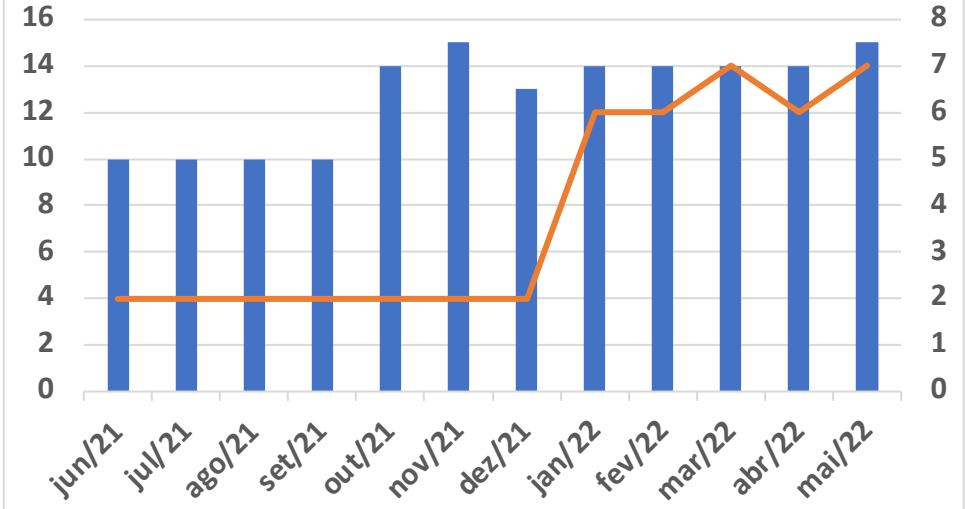

IX.br – 35 localidades

Brasil tem cerca de 9.500 ASNs

3.450 ASNs participam do IX.br

5.431 conexões

IX.br – 35 localidades

#PTTs por região

ASNs por região

Estado	Cidade	# Partic.	Pico (Gb/s)
PR	Cascavel	40	4,7
	Curitiba	185	243,0
	Foz do Iguaçu	20	0,8
	Londrina	30	31,0
	Maringá	73	11,0
RS	Caxias do Sul	14	5,3
	Lajeado	36	33,0
	Porto Alegre	232	529,0
	Santa Maria	22	5,6
SC	Florianópolis	108	57,0

Porto Alegre/RS

Lajeado/RS

Santa Maria/RS

Caxias do Sul/RS

Partic. Pico (Gb/s)

Partic. Pico (Gb/s)

Curitiba/PR

Maringá/PR