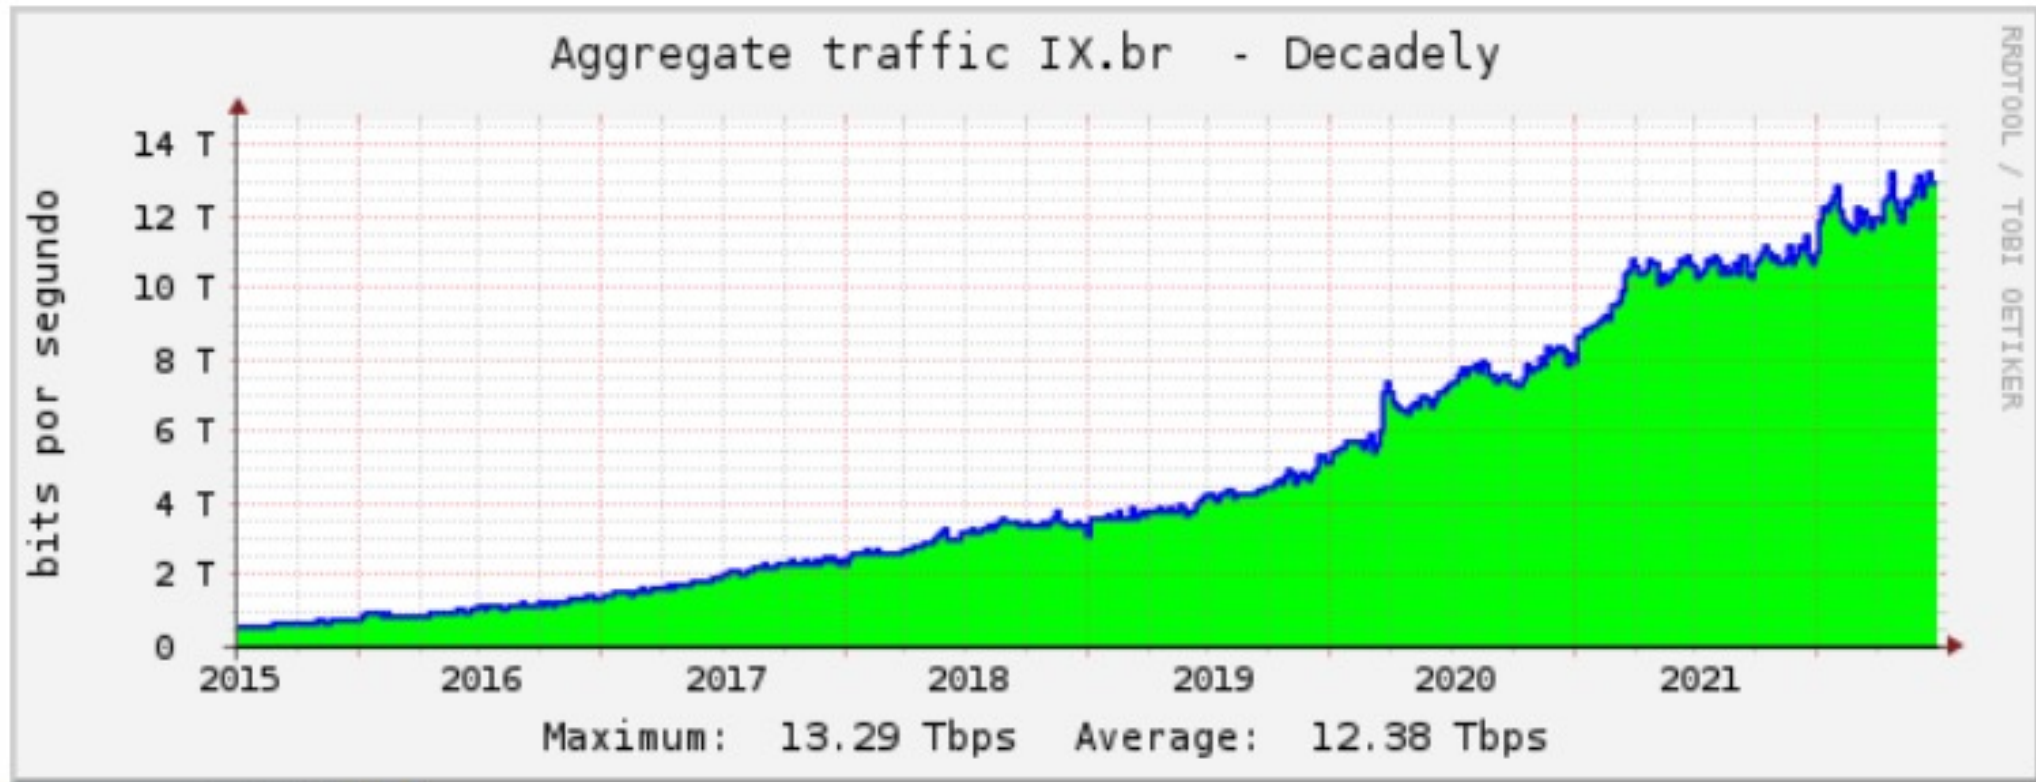

IX.br – 35 localidades

Brasil tem cerca de 9.500 ASNs

3.450 ASNs participam do IX.br

5.431 conexões

IX.br – 35 localidades

#PTTs por região

ASNs por região

Estado	Cidade	# Partic.	Pico (Gb/s)
PR	Cascavel	40	4,7
	Curitiba	185	243,0
	Foz do Iguaçu	20	0,8
	Londrina	30	31,0
	Maringá	73	11,0
RS	Caxias do Sul	14	5,3
	Lajeado	36	33,0
	Porto Alegre	232	529,0
	Santa Maria	22	5,6
SC	Florianópolis	108	57,0