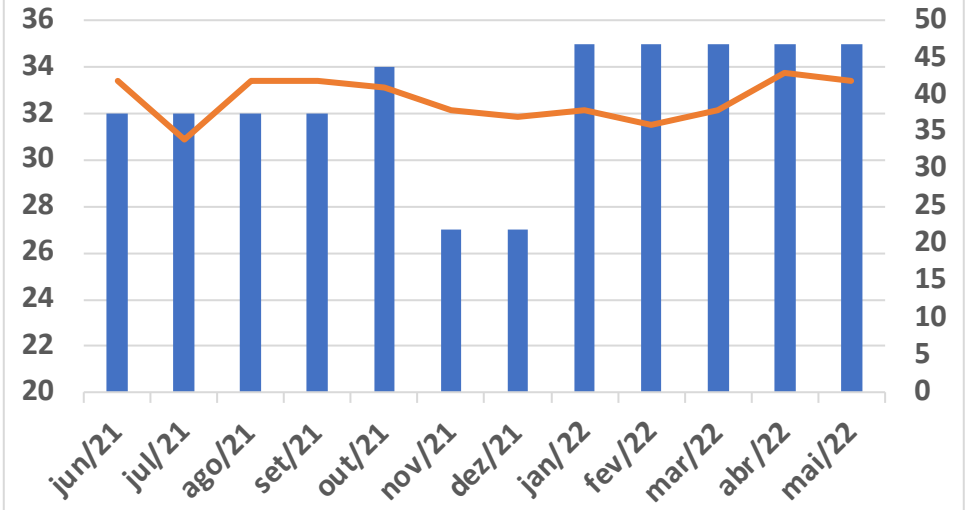

Lajeado/RS