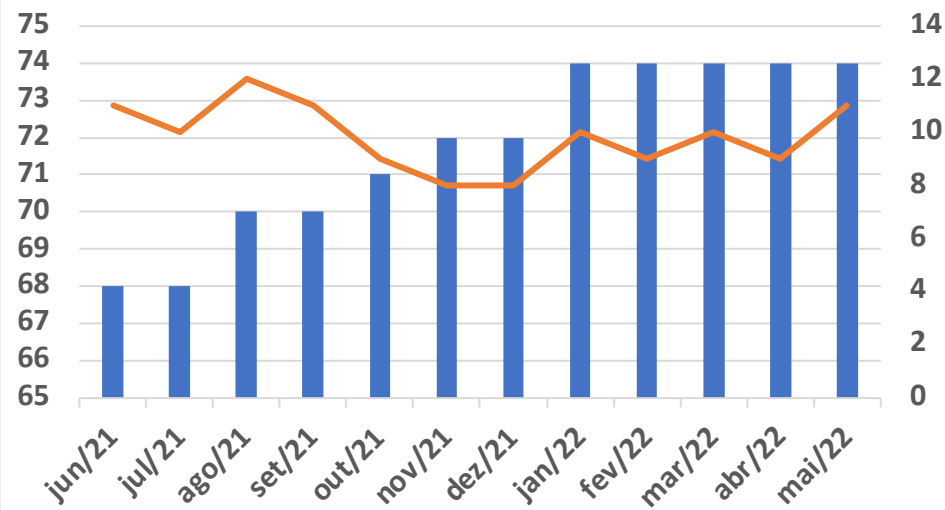

IX.br – 35 localidades

Brasil tem cerca de 9.500 ASNs

3.450 ASNs participam do IX.br

5.431 conexões

IX.br – 35 localidades

#PTTs por região

ASNs por região

Estado	Cidade	# Partic.	Pico (Gb/s)
PR	Cascavel	40	4,7
	Curitiba	185	243,0
	Foz do Iguaçu	20	0,8
	Londrina	30	31,0
	Maringá	73	11,0
RS	Caxias do Sul	14	5,3
	Lajeado	36	33,0
	Porto Alegre	232	529,0
	Santa Maria	22	5,6
SC	Florianópolis	108	57,0

Porto Alegre/RS

Lajeado/RS

Santa Maria/RS

Caxias do Sul/RS

Partic. Pico (Gb/s)

Partic. Pico (Gb/s)

Curitiba/PR

Maringá/PR