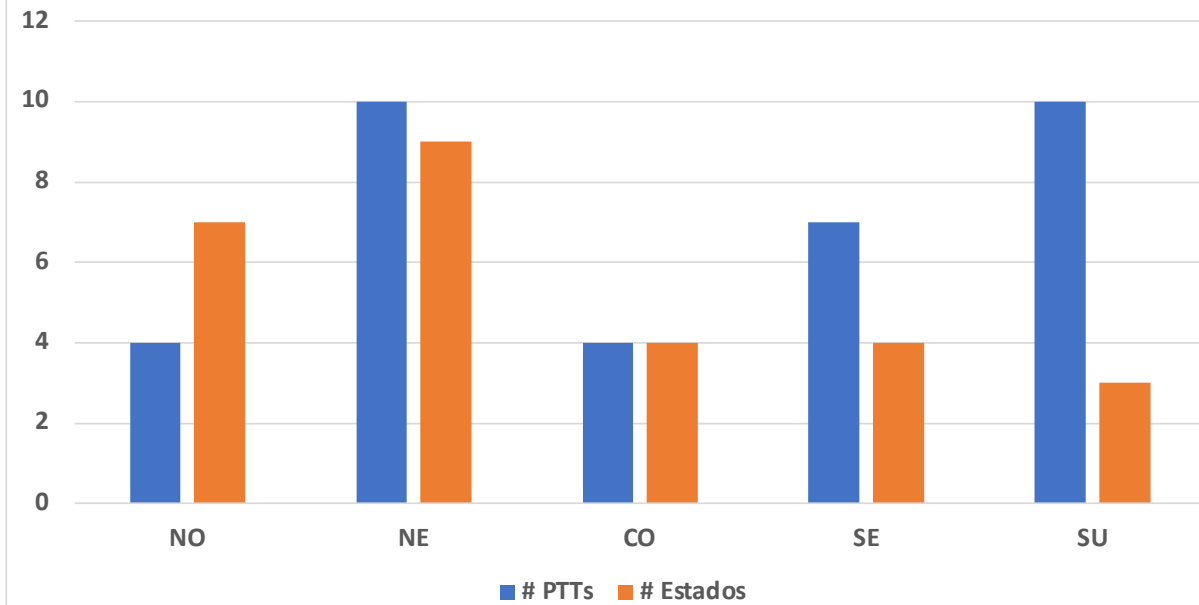

IX.br – 35 localidades

Brasil tem cerca de 9.500 ASNs

3.450 ASNs participam do IX.br

5.431 conexões

IX.br – 35 localidades

#PTTs por região

ASNs por região

Estado	Cidade	# Partic.	Pico (Gb/s)
PR	Cascavel	40	4,7
	Curitiba	185	243,0
	Foz do Iguaçu	20	0,8
	Londrina	30	31,0
	Maringá	73	11,0
RS	Caxias do Sul	14	5,3
	Lajeado	36	33,0
	Porto Alegre	232	529,0
	Santa Maria	22	5,6
SC	Florianópolis	108	57,0

Porto Alegre/RS

Lajeado/RS

Santa Maria/RS

Caxias do Sul/RS

Partic. Pico (Gb/s)

Partic. Pico (Gb/s)

Curitiba/PR

Maringá/PR