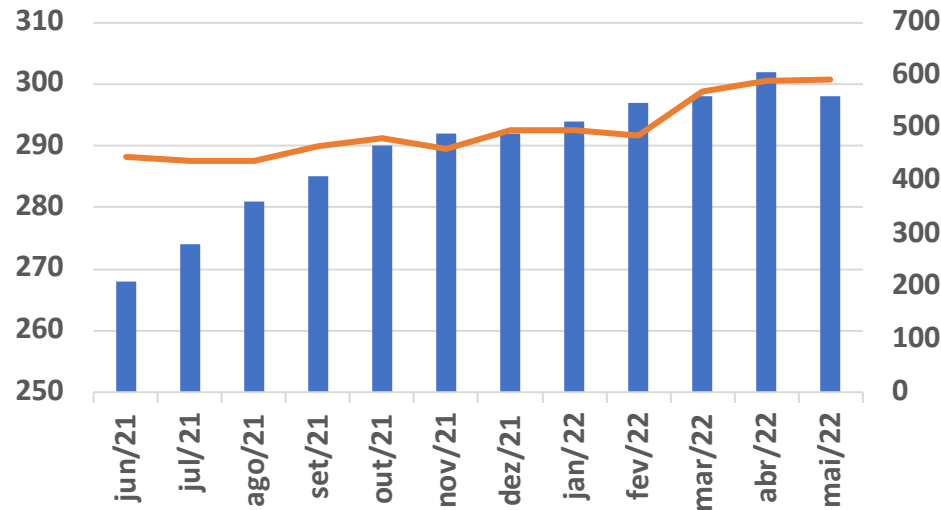

Melhorias na tabela de participantes das localidades

IX.br - Curitiba - 185 Participantes								
ASN	Nome	ATM		Trânsito		Transporte		Tipo
		V4	V6	V4	V6	L2	CIX	
1916	RNP	✓	✓					EDU
3356	CENTURYLINK			✓	✓			ISP
3549	CenturyLink							
4809	ChinaTelecomdoBrasil	✓	✓			✓		ISP
7048	FLIN	✓	✓					ISP
7195	Edgeuno	✓	✓	✓	✓			CDN
10412	RPR	✓	✓					
10881	PoP-PR	✓	✓					
11644	d.dns.br anycast - Nic.br	✓	✓					
11835	NovaFibra Telecom	✓	✓					CNT
12140	ONDA	✓						
13335	Cloudflare	✓	✓					
13357	IOL	✓	✓					
13522	PUCPR	✓						
13786	Seaborn	✓	✓	✓	✓	✓		ISP
14026	Simet	✓	✓					
14282	PersisTelecom	✓	✓			✓		ISP
14650	f.dns.br anycast - Nic.br	✓	✓					
14840	BR.DIGITAL	✓	✓	✓	✓	✓	✓	ISP
14868	LIGGA TELECOM	✓	✓					ISP
16735	ALGAR TELECOM S/A	✓	✓			✓		ISP
19723	CELEPAR	✓	✓					
19990	ZETANET	✓	✓					
20144	L-Root - ICANN	✓	✓					
20940	Akamai	✓						CDN
21574	Century	✓	✓					
22356	Durand	✓	✓			✓		CNT
25933	Vogel Telecom	✓	✓					
28130	Certto_Telecom	✓	✓			✓		ISP
28145	RLINE	✓	✓					

IX.br – 35 localidades

Brasil tem cerca de 9.500 ASNs

3.450 ASNs participam do IX.br

5.431 conexões

IX.br – 35 localidades

#PTTs por região

ASNs por região

Estado	Cidade	# Partic.	Pico (Gb/s)
PR	Cascavel	40	4,7
	Curitiba	185	243,0
	Foz do Iguaçu	20	0,8
	Londrina	30	31,0
	Maringá	73	11,0
RS	Caxias do Sul	14	5,3
	Lajeado	36	33,0
	Porto Alegre	232	529,0
	Santa Maria	22	5,6
SC	Florianópolis	108	57,0

Porto Alegre/RS

Lajeado/RS

Santa Maria/RS

Caxias do Sul/RS

Partic. Pico (Gb/s)

Partic. Pico (Gb/s)

Curitiba/PR

Maringá/PR