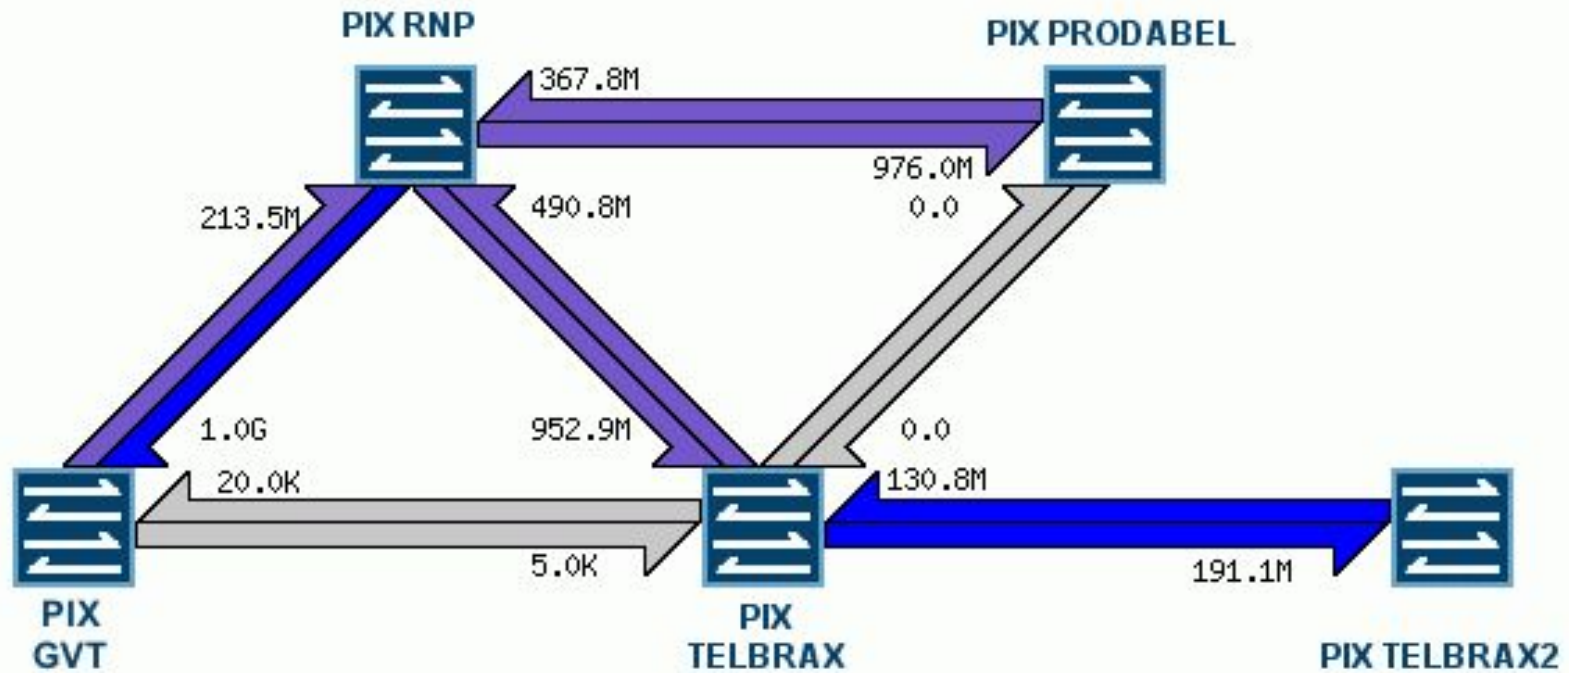

IX.BR-MG

PIX RNP / PoP-MG

Murilo Silva Monteiro
PoP-MG / RNP
DCC / UFMG

Internet Exchange Point (IX)

Infraestrutura compartilhada para a troca de tráfego entre **ASes**

Objetivo principal é otimizar o desempenho e a conectividade

IX.br-MG - Topologia

2017-06-22 09:25 (-0300)

IX.br-MG - Topologia

Conexão entre PIXES

- Dupla abordagem, em fibra óptica
- Enlaces redundantes em stand-by (EAPS)
- 10Gbps de conexão

IX.br-MG - PIXes (infraestrutura)