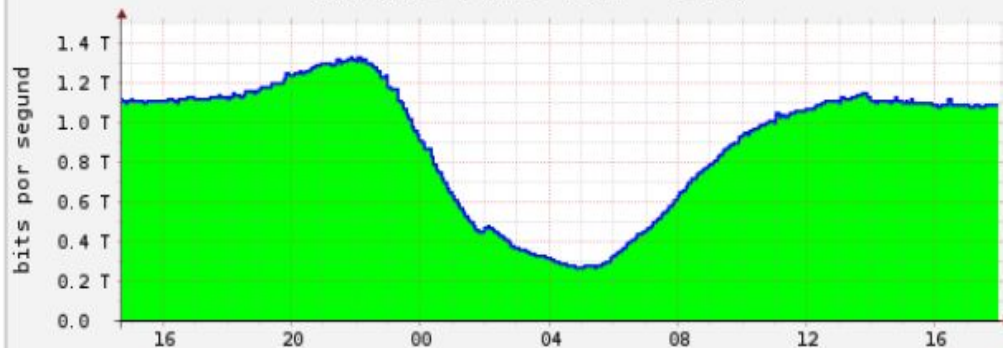

IX.br - Estatísticas

Tráfego diário (~ 1.3 Tbps)

Aggregate traffic IX.br - Daily

REQUEST / TOBI OETIKER

TOTAL	-	Maximum:	1.33 Tbps	Average:	907.14 Gbps	Current:	1.09 Tbps
SP	-	Maximum:	1.09 Tbps	Average:	735.34 Gbps	Current:	884.73 Gbps
RJ	-	Maximum:	119.42 Gbps	Average:	84.84 Gbps	Current:	107.09 Gbps
RS	-	Maximum:	47.74 Gbps	Average:	32.22 Gbps	Current:	32.69 Gbps
PR	-	Maximum:	28.95 Gbps	Average:	20.58 Gbps	Current:	24.61 Gbps
DF	-	Maximum:	13.69 Gbps	Average:	8.90 Gbps	Current:	10.30 Gbps
CE	-	Maximum:	8.67 Gbps	Average:	5.13 Gbps	Current:	5.45 Gbps
MG	-	Maximum:	6.82 Gbps	Average:	4.78 Gbps	Current:	5.50 Gbps
LDA	-	Maximum:	7.32 Gbps	Average:	3.83 Gbps	Current:	4.81 Gbps
BA	-	Maximum:	4.20 Gbps	Average:	2.74 Gbps	Current:	3.47 Gbps
CPV	-	Maximum:	3.27 Gbps	Average:	2.09 Gbps	Current:	2.70 Gbps
CAS	-	Maximum:	2.26 Gbps	Average:	1.40 Gbps	Current:	1.81 Gbps
SC	-	Maximum:	1.80 Gbps	Average:	1.24 Gbps	Current:	1.47 Gbps
PE	-	Maximum:	1.57 Gbps	Average:	1.08 Gbps	Current:	1.28 Gbps
GYN	-	Maximum:	1.49 Gbps	Average:	1.03 Gbps	Current:	1.09 Gbps
VIX	-	Maximum:	834.41 Mbps	Average:	600.71 Mbps	Current:	649.01 Mbps
MCF	-	Maximum:	857.35 Mbps	Average:	582.52 Mbps	Current:	779.67 Mbps
BEL	-	Maximum:	497.84 Mbps	Average:	299.81 Mbps	Current:	356.89 Mbps
LAJ	-	Maximum:	485.04 Mbps	Average:	264.77 Mbps	Current:	289.98 Mbps
CXJ	-	Maximum:	117.38 Mbps	Average:	72.35 Mbps	Current:	81.86 Mbps
SJC	-	Maximum:	110.11 Mbps	Average:	46.56 Mbps	Current:	54.98 Mbps
SJP	-	Maximum:	70.08 Mbps	Average:	27.59 Mbps	Current:	70.08 Mbps
MAO	-	Maximum:	174.11 Mbps	Average:	43.66 Mbps	Current:	49.04 Mbps
CGB	-	Maximum:	41.72 Mbps	Average:	20.67 Mbps	Current:	26.74 Mbps
SCA	-	Maximum:	3.92 Mbps	Average:	97.80 kbps	Current:	91.09 kbps