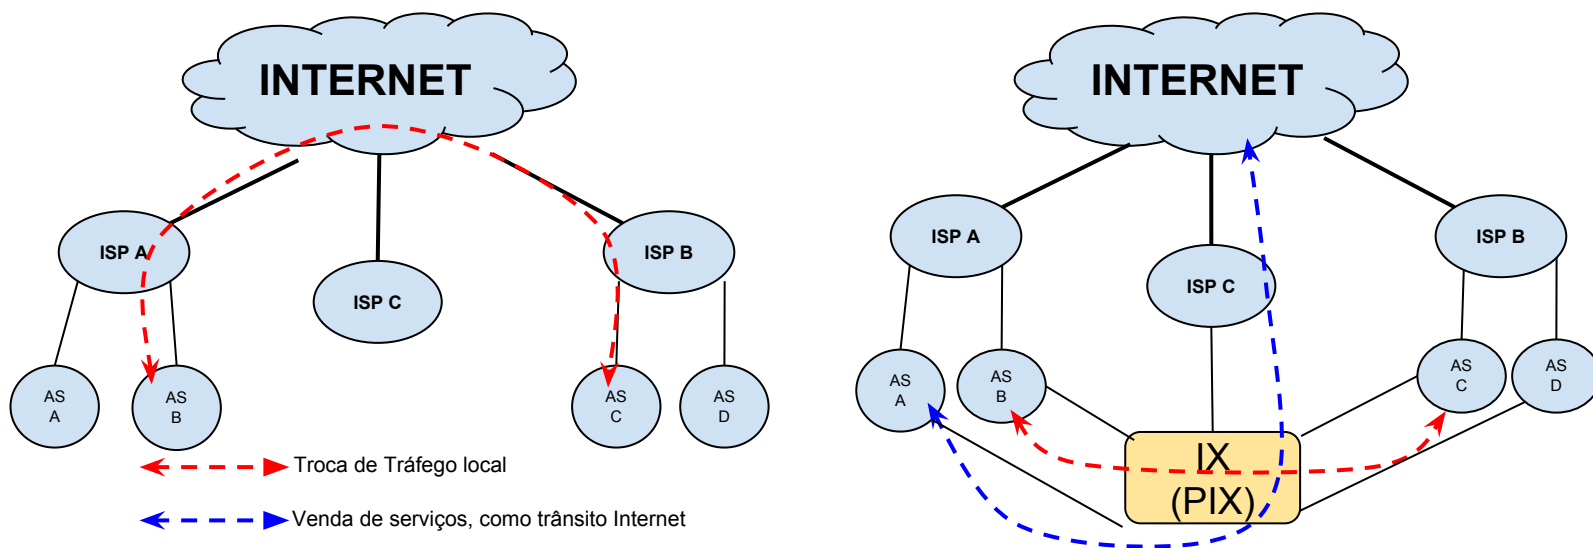

IX.BR-MG

PIX RNP / PoP-MG

Murilo Silva Monteiro
PoP-MG / RNP
DCC / UFMG

Internet Exchange Point (IX)

Infraestrutura compartilhada para a troca de tráfego entre **ASes**

Objetivo principal é otimizar o desempenho e a conectividade

- Evitar que os pacotes percorram grandes distâncias
- Menor latência da rede e melhor experiência de uso
- Redução de custos

É uma iniciativa do **NIC.br** para incentivar a troca de tráfego **REGIONAL** entre Sistemas Autônomos.

IX.br-MG - Topologia

2017-06-22 09:25 (-0300)

IX.br-MG - Topologia

Conexão entre PIXES

- Dupla abordagem, em fibra óptica
- Enlaces redundantes em stand-by (EAPS)
- 10Gbps de conexão

IX.br-MG - PIXes (infraestrutura)

IX.br-BH - Adesão

A participação é aberta a qualquer Sistema Autônomo* que desejar trocar tráfego em uma localidade do IX.br-BH.

1. Selecione o PIX (ponto de interconexão) que pretende se conectar.
2. Entre em contato com PIX escolhido para negociar como se dará a conexão física.
3. Um vez escolhido o PIX, solicite a conexão no portal meu.ix.br