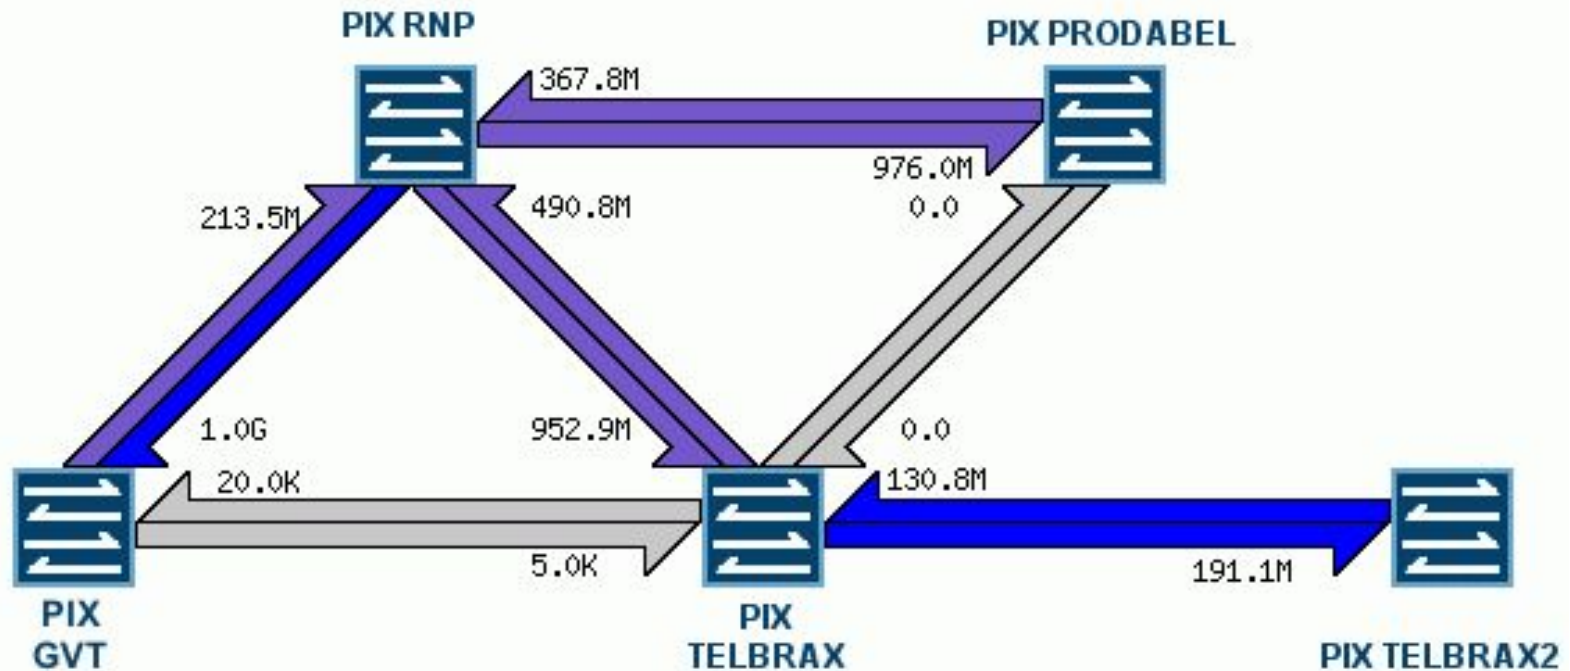

IX.BR-MG

PIX RNP / PoP-MG

Murilo Silva Monteiro
PoP-MG / RNP
DCC / UFMG

Internet Exchange Point (IX)

Infraestrutura compartilhada para a troca de tráfego entre **ASes**

Objetivo principal é otimizar o desempenho e a conectividade

IX.br-MG - Topologia

2017-06-22 09:25 (-0300)

IX.br-MG - Topologia

Conexão entre PIXES

- Dupla abordagem, em fibra óptica
- Enlaces redundantes em stand-by (EAPS)
- 10Gbps de conexão

IX.br-MG - PIXes (infraestrutura)